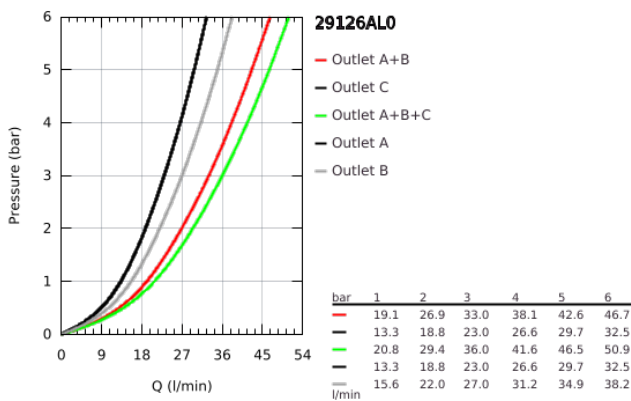

29 126 AL0 GROHTHERM SMARTCONTROL TERMOSZTÁT FALSÍK MÖGÖTTI TELEPÍTÉSHEZ, 3 FOGYASZTÓRA

TERMÉKLEÍRÁS

- Szín: Brushed Hard Graphite
- GROHE Rapido SmartBox-hoz (35 600/35 604) vezérlőgarnitúra
- fém fali rozetta, GROHE FastFixation szerelést könnyítő rendszerrel(rejtett rozetta és tengely tömítés, rejtett rögzítők), utólagosan 6°-kal állítható
- GROHE LongLife felületkezelés
- GROHE SmartControl nyomja meg a ki- és bekapcsoláshoz, tekerje el a vízmennyiség állításához, GROHE EcoJoy-tól a teljes mennyiségig
- cserélhető piktogramok
- GROHE TurboStat tágulótestes termoelem
- GROHE SafeStop fogantyú 38°C-nál biztonsági retesszel
- GROHE SafeStop Plus opcionális hőmérséklet határoló 43°C vagy 46°C-nál, a csomagban
- beépített visszafolyásgátlóval és szennyfogó szűrővel
- a kimenetek akár egyszerre is működtethetőek
- SmartBox szerelődoboz nélkül (35 600/35 604) (külön kell megrendelni)
- átfolyási teljesítmény: A kimenet = 23 liter / perc B kimenet = 27 liter / perc C kimenet = 23 liter / perc A + B kimenet = 33 liter / perc A + B + C kimenet = 36 liter / perc

29 126 AL0 GROHTHERM SMARTCONTROL TERMOSZTÁT FALSÍK MÖGÖTTI TELEPÍTÉSHEZ, 3 FOGYASZTÓRA

ALKATRÉSZEK , szeptember 2018 – now

- 1: szerelőlap (Cikkszám 48362000)
- 2: Hőmérséklet-szabályozó fogantyú (Cikkszám 49029AL0)
- 3: Rozetta (Cikkszám 49042AL0)
- 4: nyomógomb-működtetés (Cikkszám 48361AL0)
- 4.1: pushbutton (Cikkszám 14077000)
- 5: Kartus (keverő) (Cikkszám 48359000)
- 5.1: Orsó (Cikkszám 49088000)
- 6: Termosztát kompakt-belső rész 3/4" (Cikkszám 49028000)
- 7: Visszacsapó szelepek (Cikkszám 47979000)
- 8: Tömítés (Cikkszám 48360000)
- 9: Dugókulcs (Cikkszám 49059000)*
- 10: GROHE Turbostat termoelem 3/4" (Cikkszám 49003000)*
- 11: Vízlezáró (Cikkszám 1405300M)*
- 12: Univerzális hosszabbító készlet, 25 mm (Cikkszám 14048000)*