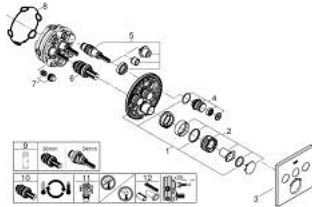

### TERMÉKLEÍRÁS

- Szín: Brushed Hard Graphite
- GROHE Rapido SmartBox-hoz (35 600/35 604) vezérlőgarnitúra
- fém fali rozetta, FastFixation szerelést könnyítő rendszerrel(rejtett rozetta és tengely tömítés, rejtett rögzítők), utólagosan 6° -kal állítható
- GROHE LongLife felületkezelés
- GROHE SmartControl nyomja meg a ki- és bekapcsoláshoz, tekerje el a vízmennyiség állításához, GROHE EcoJoy-tól a teljes mennyiségig
- cserélhető piktogramok
- GROHE TurboStat tágulótestes termoelem
- GROHE SafeStop fogantyú 38°C-nál biztonsági retesszel
- GROHE SafeStop Plus opcionális hőmérséklet határoló 43°C vagy 46°C-nál, a csomagban
- beépített visszafolyásgátlóval és szennyfogó szűrővel
- a kimenetek akár egyszerre is működtethetőek
- SmartBox szerelődoboz nélkül (35 600/35 604) (külön kell megrendelni)
- átfolyási teljesítmény: A kimenet = 23 liter / perc B kimenet = 27 liter / perc C kimenet = 23 liter / perc A + B kimenet = 33 liter / perc A + B + C kimenet = 36 liter / perc

### ALKATRÉSZEK , szeptember 2018 – now

- 1: szerelőlap (Cikkszám 48362000)
- 2: Hőmérséklet-szabályozó fogantyú (Cikkszám 49029AL0)
- 3: Rozetta (Cikkszám 49042AL0)
- 4: nyomógomb-működtetés (Cikkszám 48361AL0)
- 4.1: pushbutton (Cikkszám 14077000)
- 5: Kartus (keverő) (Cikkszám 48359000)
- 5.1: Orsó (Cikkszám 49088000)
- 6: Termosztát kompakt-belső rész 3/4" (Cikkszám 49028000)
- 7: Visszacsapó szelepek (Cikkszám 47979000)
- 8: Tömítés (Cikkszám 48360000)
- 9: Dugókulcs (Cikkszám 49059000)\*
- 10: GROHE Turbostat termoelem 3/4" (Cikkszám 49003000)\*
- 11: Vízlezáró (Cikkszám 1405300M)\*
- 12: Univerzális hosszabbító készlet, 25 mm (Cikkszám 14048000)\*