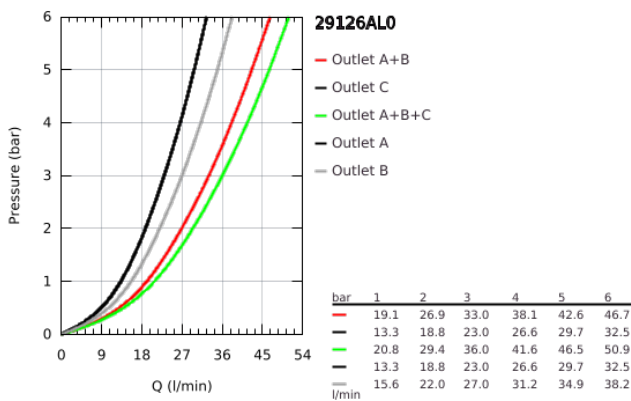

### TERMÉKLEÍRÁS

- Szín: Brushed Hard Graphite
- GROHE Rapido SmartBox-hoz (35 600/35 604) vezérlőgarnitúra
- fém fali rozetta, FastFixation szerelést könnyítő rendszerrel(rejtett rozetta és tengely tömítés, rejtett rögzítők), utólagosan 6° -kal állítható
- GROHE LongLife felületkezelés
- GROHE SmartControl nyomja meg a ki- és bekapcsoláshoz, tekerje el a vízmennyiség állításához, GROHE EcoJoy-tól a teljes mennyiségig
- cserélhető piktogramok
- GROHE TurboStat tágulótestes termoelem
- GROHE SafeStop fogantyú 38°C-nál biztonsági retesszel
- GROHE SafeStop Plus opcionális hőmérséklet határoló 43°C vagy 46°C-nál, a csomagban
- beépített visszafolyásgátlóval és szennyfogó szűrővel
- a kimenetek akár egyszerre is működtethetőek
- SmartBox szerelődoboz nélkül (35 600/35 604) (külön kell megrendelni)
- átfolyási teljesítmény: A kimenet = 23 liter / perc B kimenet = 27 liter / perc C kimenet = 23 liter / perc A + B kimenet = 33 liter / perc A + B + C kimenet = 36 liter / perc