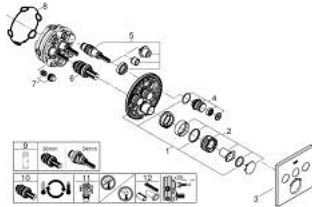

29 126 AL0 GROHTHERM SMARTCONTROL TERMOSZTÁT FALSÍK MÖGÖTTI TELEPÍTÉSHEZ, 3 FOGYASZTÓRA

ALKATRÉSZEK , szeptember 2018 – now

1. 1: szerelőlap (Cikkszám 48362000)
2. 2: Hőmérséklet-szabályozó fogantyú (Cikkszám 49029AL0)
3. 3: Rozetta (Cikkszám 49042AL0)
4. 4: nyomógomb-működtetés (Cikkszám 48361AL0)
- 4.1: pushbutton (Cikkszám 14077000)
6. 5: Kartus (keverő) (Cikkszám 48359000)
- 5.1: Orsó (Cikkszám 49088000)
8. 6: Termosztát kompakt-belső rész 3/4" (Cikkszám 49028000)
9. 7: Visszacsapó szelepek (Cikkszám 47979000)
10. 8: Tömítés (Cikkszám 48360000)
11. 9: Dugókulcs (Cikkszám 49059000)*
12. 10: GROHE Turbostat termoelem 3/4" (Cikkszám 49003000)*
13. 11: Vízlezáró (Cikkszám 1405300M)*
14. 12: Univerzális hosszabbító készlet, 25 mm (Cikkszám 14048000)*

* Opcionális kiegészítők