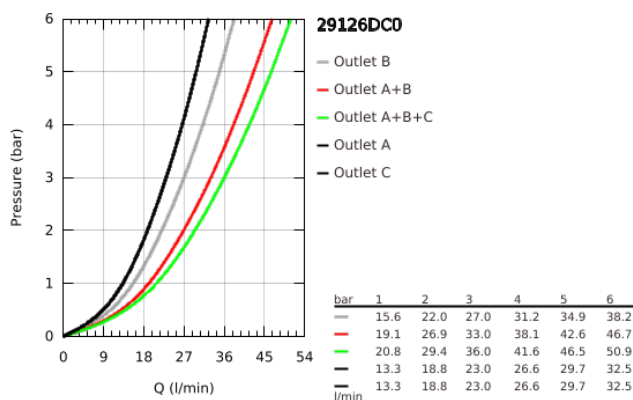

29 126 DC0 GROHTHERM SMARTCONTROL TERMOSZTÁT FALSÍK MÖGÖTTI TELEPÍTÉSHEZ, 3 FOGYASZTÓRA

TERMÉKLEÍRÁS

- Szín: SuperSteel
- GROHE Rapido SmartBox-hoz (35 600/35 604) vezérlőgarnitúra
- fém fali rozetta, GROHE FastFixation szerelést könnyítő rendszerrel (rejtett rozetta és tengely tömítés, rejtett rögzítők), utólagosan 6°-kal állítható
- GROHE LongLife felületkezelés
- GROHE SmartControl nyomja meg a ki- és bekapcsoláshoz, tekerje el a vízmennyiség állításához, GROHE EcoJoy-tól a teljes mennyiségig
- cserélhető piktogramok
- GROHE TurboStat tágulótestes termoelem
- GROHE SafeStop fogantyú 38°C-nál biztonsági retesszel
- GROHE SafeStop Plus opcionális hőmérséklet határoló 43°C vagy 46°C-nál, a csomagban
- beépített visszafolyásgátlóval és szennyfogó szűrővel
- a kimenetek akár egyszerre is működtethetőek
- SmartBox szerelődoboz nélkül (35 600/35 604) (külön kell megrendelni)
- átfolyási teljesítmény: A kimenet = 23 liter / perc B kimenet = 27 liter / perc C kimenet = 23 liter / perc A + B kimenet = 33 liter / perc A + B + C kimenet = 36 liter / perc

29 126 DC0 GROHTHERM SMARTCONTROL TERMOSZTÁT FALSÍK MÖGÖTTI TELEPÍTÉSHEZ, 3 FOGYASZTÓRA

ALKATRÉSZEK , július 2018 – now

- 1: szerelőlap (Cikkszám 48362000)
- 2: Hőmérséklet-szabályozó fogantyú (Cikkszám 49029DC0)
- 3: Rozetta (Cikkszám 49042DC0)
- 4: nyomógomb-működtetés (Cikkszám 48361DC0)
- 4.1: pushbutton (Cikkszám 14077000)
- 5: Kartus (keverő) (Cikkszám 48359000)
- 5.1: Orsó (Cikkszám 49088000)
- 6: Termosztát kompakt-belső rész 3/4" (Cikkszám 49028000)
- 7: Visszacsapó szelepek (Cikkszám 47979000)
- 8: Tömítés (Cikkszám 48360000)
- 9: Dugókulcs (Cikkszám 49059000)*
- 10: GROHE Turbostat termoelem 3/4" (Cikkszám 49003000)*
- 11: Vízlezáró (Cikkszám 1405300M)*
- 12: Univerzális hosszabbító készlet, 25 mm (Cikkszám 14048000)*