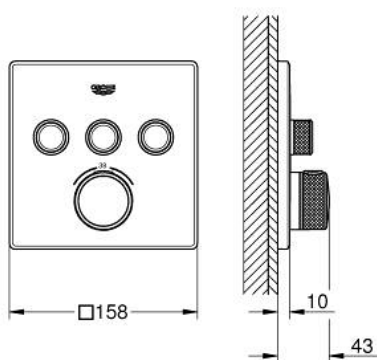

29 126 DC0 GROHTHERM SMARTCONTROL TERMOSZTÁT FALSÍK MÖGÖTTI TELEPÍTÉSHEZ, 3 FOGYASZTÓRA

TERMÉKLEÍRÁS

- Szín: SuperSteel
- GROHE Rapido SmartBox-hoz (35 600/35 604) vezérlőgarnitúra
- fém fali rozetta, GROHE FastFixation szerelést könnyítő rendszerrel (rejtett rozetta és tengely tömítés, rejtett rögzítők), utólagosan 6°-kal állítható
- GROHE LongLife felületkezelés
- GROHE SmartControl nyomja meg a ki- és bekapcsoláshoz, tekerje el a vízmennyiség állításához, GROHE EcoJoy-tól a teljes mennyiségig
- cserélhető piktogramok
- GROHE TurboStat tágulótestes termoelem
- GROHE SafeStop fogantyú 38°C-nál biztonsági retesszel
- GROHE SafeStop Plus opcionális hőmérséklet határoló 43°C vagy 46°C-nál, a csomagban
- beépített visszafolyásgátlóval és szennyfogó szűrővel
- a kimenetek akár egyszerre is működtethetőek
- SmartBox szerelődoboz nélkül (35 600/35 604) (külön kell megrendelni)
- átfolyási teljesítmény: A kimenet = 23 liter / perc B kimenet = 27 liter / perc C kimenet = 23 liter / perc A + B kimenet = 33 liter / perc A + B + C kimenet = 36 liter / perc

29 126 DC0 GROHTHERM SMARTCONTROL TERMOSZTÁT FALSÍK MÖGÖTTI TELEPÍTÉSHEZ, 3 FOGYASZTÓRA

ALKATRÉSZEK , július 2018 – now

- 1: szerelőlap (Cikkszám 48362000)
- 2: Hőmérséklet-szabályozó fogantyú (Cikkszám 49029DC0)
- 3: Rozetta (Cikkszám 49042DC0)
- 4: nyomógomb-működtetés (Cikkszám 48361DC0)
- 4.1: pushbutton (Cikkszám 14077000)
- 5: Kartus (keverő) (Cikkszám 48359000)
- 5.1: Orsó (Cikkszám 49088000)
- 6: Termosztát kompakt-belső rész 3/4" (Cikkszám 49028000)
- 7: Visszacsapó szelepek (Cikkszám 47979000)
- 8: Tömítés (Cikkszám 48360000)
- 9: Dugókulcs (Cikkszám 49059000)*
- 10: GROHE Turbostat termoelem 3/4" (Cikkszám 49003000)*
- 11: Vízlezáró (Cikkszám 1405300M)*
- 12: Univerzális hosszabbító készlet, 25 mm (Cikkszám 14048000)*