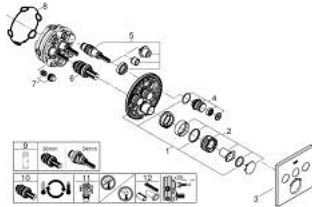

29 126 DC0 GROHTHERM SMARTCONTROL TERMOSZTÁT FALSÍK MÖGÖTTI TELEPÍTÉSHEZ, 3 FOGYASZTÓRA

TERMÉKLEÍRÁS

- Szín: SuperSteel
- GROHE Rapido SmartBox-hoz (35 600/35 604) vezérlőgarnitúra
- fém fali rozetta, FastFixation szerelést könnyítő rendszerrel(rejtett rozetta és tengely tömítés, rejtett rögzítők), utólagosan 6° -kal állítható
- GROHE LongLife felületkezelés
- GROHE SmartControl nyomja meg a ki- és bekapcsoláshoz, tekerje el a vízmennyiség állításához, GROHE EcoJoy-tól a teljes mennyiségig
- cserélhető piktogramok
- GROHE TurboStat tágulótestes termoelem
- GROHE SafeStop fogantyú 38°C-nál biztonsági retesszel
- GROHE SafeStop Plus opcionális hőmérséklet határoló 43°C vagy 46°C-nál, a csomagban
- beépített visszafolyásgátlóval és szennyfogó szűrővel
- a kimenetek akár egyszerre is működtethetőek
- SmartBox szerelődoboz nélkül (35 600/35 604) (külön kell megrendelni)
- átfolyási teljesítmény: A kimenet = 23 liter / perc B kimenet = 27 liter / perc C kimenet = 23 liter / perc A + B kimenet = 33 liter / perc A + B + C kimenet = 36 liter / perc

29 126 DC0 GROHTHERM SMARTCONTROL TERMOSZTÁT FALSÍK MÖGÖTTI TELEPÍTÉSHEZ, 3 FOGYASZTÓRA

ALKATRÉSZEK , július 2018 – now

- 1: szerelőlap (Cikkszám 48362000)
- 2: Hőmérséklet-szabályozó fogantyú (Cikkszám 49029DC0)
- 3: Rozetta (Cikkszám 49042DC0)
- 4: nyomógomb-működtetés (Cikkszám 48361DC0)
- 4.1: pushbutton (Cikkszám 14077000)
- 5: Kartus (keverő) (Cikkszám 48359000)
- 5.1: Orsó (Cikkszám 49088000)
- 6: Termosztát kompakt-belső rész 3/4" (Cikkszám 49028000)
- 7: Visszacsapó szelepek (Cikkszám 47979000)
- 8: Tömítés (Cikkszám 48360000)
- 9: Dugókulcs (Cikkszám 49059000)*
- 10: GROHE Turbostat termoelem 3/4" (Cikkszám 49003000)*
- 11: Vízlezáró (Cikkszám 1405300M)*
- 12: Univerzális hosszabbító készlet, 25 mm (Cikkszám 14048000)*