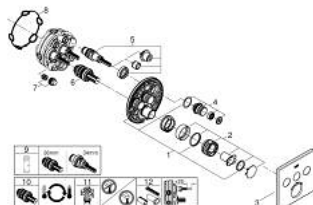

29 126 DC0 GROHTHERM SMARTCONTROL TERMOSZTÁT FALSÍK MÖGÖTTI TELEPÍTÉSHEZ, 3 FOGYASZTÓRA

TERMÉKLEÍRÁS

- Szín: SuperSteel
- GROHE Rapido SmartBox-hoz (35 600/35 604) vezérlőgarnitúra
- fém fali rozetta, GROHE FastFixation szerelést könnyítő rendszerrel (rejtett rozetta és tengely tömítés, rejtett rögzítők), utólagosan 6°-kal állítható
- GROHE LongLife felületkezelés
- GROHE SmartControl nyomja meg a ki- és bekapcsoláshoz, tekerje el a vízmennyiség állításához, GROHE EcoJoy-tól a teljes mennyiségig
- cserélhető piktogramok
- GROHE TurboStat tágulótestes termoelem
- GROHE SafeStop fogantyú 38°C-nál biztonsági retesszel
- GROHE SafeStop Plus opcionális hőmérséklet határoló 43°C vagy 46°C-nál, a csomagban
- beépített visszafolyásgátlóval és szennyfogó szűrővel
- a kimenetek akár egyszerre is működtethetőek
- SmartBox szerelődoboz nélkül (35 600/35 604) (külön kell megrendelni)
- átfolyási teljesítmény: A kimenet = 23 liter / perc B kimenet = 27 liter / perc C kimenet = 23 liter / perc A + B kimenet = 33 liter / perc A + B + C kimenet = 36 liter / perc

29 126 DC0 GROHTHERM SMARTCONTROL TERMOSZTÁT FALSÍK MÖGÖTTI TELEPÍTÉSHEZ, 3 FOGYASZTÓRA

ALKATRÉSZEK , július 2018 – now

- 1: szerelőlap (Cikkszám 48362000)
- 2: Hőmérséklet-szabályozó fogantyú (Cikkszám 49029DC0)
- 3: Rozetta (Cikkszám 49042DC0)
- 4: nyomógomb-működtetés (Cikkszám 48361DC0)
- 4.1: pushbutton (Cikkszám 14077000)
- 5: Kartus (keverő) (Cikkszám 48359000)
- 5.1: Orsó (Cikkszám 49088000)
- 6: Termosztát kompakt-belső rész 3/4" (Cikkszám 49028000)
- 7: Visszacsapó szelepek (Cikkszám 47979000)
- 8: Tömítés (Cikkszám 48360000)
- 9: Dugókulcs (Cikkszám 49059000)*
- 10: GROHE Turbostat termoelem 3/4" (Cikkszám 49003000)*
- 11: Vízlezáró (Cikkszám 1405300M)*
- 12: Univerzális hosszabbító készlet, 25 mm (Cikkszám 14048000)*