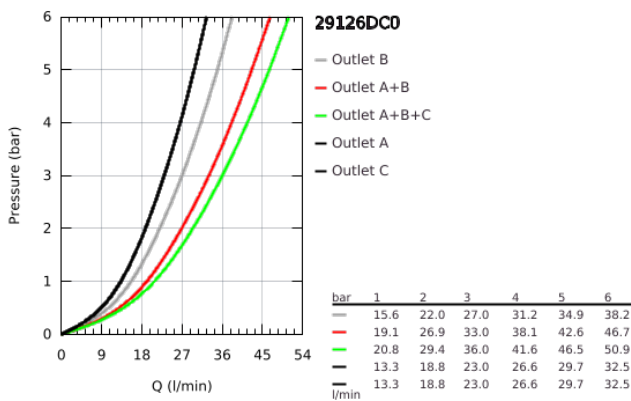

29 126 DC0 GROHTHERM SMARTCONTROL TERMOSZTÁT FALSÍK MÖGÖTTI TELEPÍTÉSHEZ, 3 FOGYASZTÓRA

TERMÉKLEÍRÁS

- Szín: SuperSteel
- GROHE Rapido SmartBox-hoz (35 600/35 604) vezérlőgarnitúra
- fém fali rozetta, FastFixation szerelést könnyítő rendszerrel(rejtett rozetta és tengely tömítés, rejtett rögzítők), utólagosan 6° -kal állítható
- GROHE LongLife felületkezelés
- GROHE SmartControl nyomja meg a ki- és bekapcsoláshoz, tekerje el a vízmennyiség állításához, GROHE EcoJoy-tól a teljes mennyiségig
- cserélhető piktogramok
- GROHE TurboStat tágulótestes termoelem
- GROHE SafeStop fogantyú 38°C-nál biztonsági retesszel
- GROHE SafeStop Plus opcionális hőmérséklet határoló 43°C vagy 46°C-nál, a csomagban
- beépített visszafolyásgátlóval és szennyfogó szűrővel
- a kimenetek akár egyszerre is működtethetőek
- SmartBox szerelődoboz nélkül (35 600/35 604) (külön kell megrendelni)
- átfolyási teljesítmény: A kimenet = 23 liter / perc B kimenet = 27 liter / perc C kimenet = 23 liter / perc A + B kimenet = 33 liter / perc A + B + C kimenet = 36 liter / perc

29 126 DC0 GROHTHERM SMARTCONTROL TERMOSZTÁT FALSÍK MÖGÖTTI TELEPÍTÉSHEZ, 3 FOGYASZTÓRA

ALKATRÉSZEK , július 2018 – now

- 1: szerelőlap (Cikkszám 48362000)
- 2: Hőmérséklet-szabályozó fogantyú (Cikkszám 49029DC0)
- 3: Rozetta (Cikkszám 49042DC0)
- 4: nyomógomb-működtetés (Cikkszám 48361DC0)
- 4.1: pushbutton (Cikkszám 14077000)
- 5: Kartus (keverő) (Cikkszám 48359000)
- 5.1: Orsó (Cikkszám 49088000)
- 6: Termosztát kompakt-belső rész 3/4" (Cikkszám 49028000)
- 7: Visszacsapó szelepek (Cikkszám 47979000)
- 8: Tömítés (Cikkszám 48360000)
- 9: Dugókulcs (Cikkszám 49059000)*
- 10: GROHE Turbostat termoelem 3/4" (Cikkszám 49003000)*
- 11: Vízlezáró (Cikkszám 1405300M)*
- 12: Univerzális hosszabbító készlet, 25 mm (Cikkszám 14048000)*