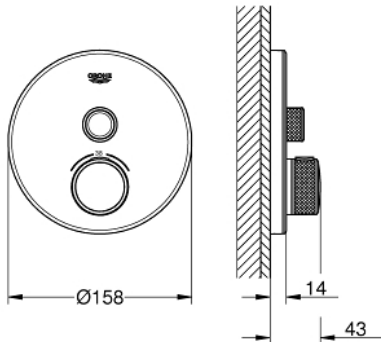

### TERMÉKLEÍRÁS

- Szín: hold fehér / króm
- GROHE Rapido SmartBox-hoz (35 600/35 604) vezérlőgarnitúra
- fém fali rozetta, FastFixation szerelést könnyítő rendszerrel(rejtett rozetta és tengely tömítés, rejtett rögzítők), utólagosan 6° -kal állítható
- GROHE LongLife felületkezelés
- GROHE SmartControl nyomja meg a ki- és bekapcsoláshoz, tekerje el a vízmennyiség állításához, GROHE EcoJoy-tól a teljes mennyiségig
- cserélhető piktogramok
- GROHE TurboStat táglótestes termoelem
- GROHE ProGrip recézett tekerőgombbal
- GROHE SafeStop fogantyú 38°C-nál biztonsági retesszel
- GROHE SafeStop Plus opcionális hőmérséklet határoló 43°C vagy 46°C-nál, a csomagban
- beépített visszafolyásgátlóval és szennyfogó szűrővel
- fedőlap holdfehér színben akrilüvegből
- beépítőkészlet nélkül
- átfolyási teljesítmény: kimenet A (külső lezáráshoz) = 34 liter / perc  
kimenet B / C = 29 liter / perc

### ALKATRÉSZEK , június 2018 – now

- 1: szerelőlap (Cikkszám 48362000)
  - 2: Hőmérséklet-szabályozó fogantyú (Cikkszám 49029000)
  - 2.1: Fedőkupak (Cikkszám 1015030000)
  - 2.2: handle adaptor (Cikkszám 1015059990)
  - 3: Rozetta (Cikkszám 49031LS0)
  - 4: nyomógomb-működtetés (Cikkszám 48361000)
  - 4.1: pushbutton (Cikkszám 14077000)
  - 5: Kartus (keverő) (Cikkszám 48359000)
  - 5.1: Orsó (Cikkszám 49088000)
  - 6: Termosztát kompakt-belső rész 3/4" (Cikkszám 49028000)
  - 7: Visszafolyásgátló (Cikkszám 49085000)
  - 8: Tömítés (Cikkszám 48360000)
  - 9: Dugókulcs (Cikkszám 49059000)\*
  - 10: GROHE Turbostat termoelem 3/4" (Cikkszám 49003000)\*
  - 11: Vízlezáró (Cikkszám 1405300M)\*
  - 12: Univerzális hosszabbító készlet, 25 mm (Cikkszám 14048000)\*
- \* Opcionális kiegészítők