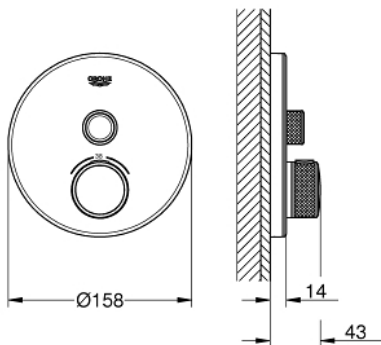

### TERMÉKLEÍRÁS

- Szín: hold fehér / króm
- GROHE Rapido SmartBox-hoz (35 600/35 604) vezérlőgarnitúra
- fém fali rozetta, GROHE FastFixation szerelést könnyítő rendszerrel(rejtett rozetta és tengely tömítés, rejtett rögzítők), utólagosan 6°-kal állítható
- GROHE LongLife felületkezelés
- GROHE SmartControl nyomja meg a ki- és bekapcsoláshoz, tekerje el a vízmennyiség állításához, GROHE EcoJoy-tól a teljes mennyiségig
- cserélhető piktogramok
- GROHE TurboStat táglótestes termoelem
- GROHE ProGrip recézett tekerőgombbal
- GROHE SafeStop fogantyú 38°C-nál biztonsági retesszel
- GROHE SafeStop Plus opcionális hőmérséklet határoló 43°C vagy 46°C-nál, a csomagban
- beépített visszafolyásgátlóval és szennyfogó szűrővel
- fedőlap holdfehér színben akrilüvegből
- beépítőkészlet nélkül
- átfolyási teljesítmény: kimenet A (külső lezáráshoz) = 34 liter / perc  
kimenet B / C = 29 liter / perc

### ALKATRÉSZEK , június 2018 – now

- 1: szerelőlap (Cikkszám 48362000)
  - 2: Hőmérséklet-szabályozó fogantyú (Cikkszám 49029000)
  - 2.1: Fedőkupak (Cikkszám 1015030000)
  - 2.2: handle adaptor (Cikkszám 1015059990)
  - 3: Rozetta (Cikkszám 49031LS0)
  - 4: nyomógomb-működtetés (Cikkszám 48361000)
  - 4.1: pushbutton (Cikkszám 14077000)
  - 5: Kartus (keverő) (Cikkszám 48359000)
  - 5.1: Orsó (Cikkszám 49088000)
  - 6: Termosztát kompakt-belső rész 3/4" (Cikkszám 49028000)
  - 7: Visszafolyásgátló (Cikkszám 49085000)
  - 8: Tömítés (Cikkszám 48360000)
  - 9: Dugókulcs (Cikkszám 49059000)\*
  - 10: GROHE Turbostat termoelem 3/4" (Cikkszám 49003000)\*
  - 11: Vízlezáró (Cikkszám 1405300M)\*
  - 12: Univerzális hosszabbító készlet, 25 mm (Cikkszám 14048000)\*
- \* Opcionális kiegészítők