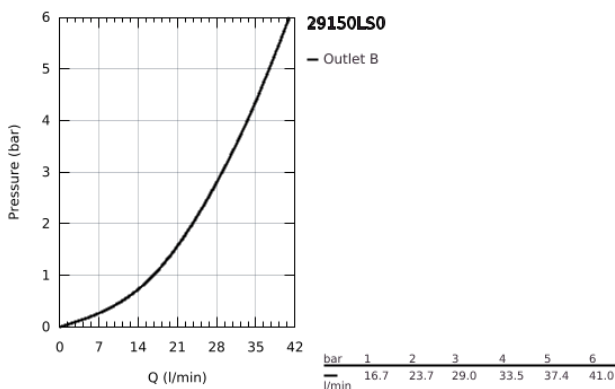

## 29 150 LS0 GROHTHERM SMARTCONTROL TERMOSZTÁT FALSÍK MÖGÖTTI TELEPÍTÉSHEZ, 1 FOGYASZTÓRA

### TERMÉKLEÍRÁS

- Szín: hold fehér / króm
- GROHE Rapido SmartBox-hoz (35 600/35 604) vezérlőgarnitúra
- fém fali rozetta, GROHE FastFixation szerelést könnyítő rendszerrel(rejtett rozetta és tengely tömítés, rejtett rögzítők), utólagosan 6°-kal állítható
- GROHE LongLife felületkezelés
- GROHE SmartControl nyomja meg a ki- és bekapcsoláshoz, tekerje el a vízmennyiség állításához, GROHE EcoJoy-tól a teljes mennyiségig
- cserélhető piktogramok
- GROHE TurboStat táglótestes termoelem
- GROHE ProGrip recézett tekerőgombbal
- GROHE SafeStop fogantyú 38°C-nál biztonsági retesszel
- GROHE SafeStop Plus opcionális hőmérséklet határoló 43°C vagy 46°C-nál, a csomagban
- beépített visszafolyásgátlóval és szennyfogó szűrővel
- fedőlap holdfehér színben akrilüvegből
- beépítőkészlet nélkül
- átfolyási teljesítmény: kimenet A (külső lezáráshoz) = 34 liter / perc  
kimenet B / C = 29 liter / perc