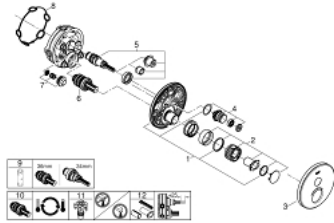

### TERMÉKLEÍRÁS

- Szín: hold fehér / króm
- GROHE Rapido SmartBox-hoz (35 600/35 604) vezérlőgarnitúra
- fém fali rozetta, GROHE FastFixation szerelést könnyítő rendszerrel(rejtett rozetta és tengely tömítés, rejtett rögzítők), utólagosan 6°-kal állítható
- GROHE LongLife felületkezelés
- GROHE SmartControl nyomja meg a ki- és bekapcsoláshoz, tekerje el a vízmennyiség állításához, GROHE EcoJoy-tól a teljes mennyiségig
- cserélhető piktogramok
- GROHE TurboStat táglótestes termoelem
- GROHE ProGrip recézett tekerőgombbal
- GROHE SafeStop fogantyú 38°C-nál biztonsági retesszel
- GROHE SafeStop Plus opcionális hőmérséklet határoló 43°C vagy 46°C-nál, a csomagban
- beépített visszafolyásgátlóval és szennyfogó szűrővel
- fedőlap holdfehér színben akrilüvegből
- beépítőkészlet nélkül
- átfolyási teljesítmény: kimenet A (külső lezáráshoz) = 34 liter / perc  
kimenet B / C = 29 liter / perc

### ALKATRÉSZEK , június 2018 – now

- 1: szerelőlap (Cikkszám 48362000)
  - 2: Hőmérséklet-szabályozó fogantyú (Cikkszám 49029000)
  - 2.1: Fedőkupak (Cikkszám 1015030000)
  - 2.2: handle adaptor (Cikkszám 1015059990)
  - 3: Rozetta (Cikkszám 49031LS0)
  - 4: nyomógomb-működtetés (Cikkszám 48361000)
  - 4.1: pushbutton (Cikkszám 14077000)
  - 5: Kartus (keverő) (Cikkszám 48359000)
  - 5.1: Orsó (Cikkszám 49088000)
  - 6: Termosztát kompakt-belső rész 3/4" (Cikkszám 49028000)
  - 7: Visszafolyásgátló (Cikkszám 49085000)
  - 8: Tömítés (Cikkszám 48360000)
  - 9: Dugókulcs (Cikkszám 49059000)\*
  - 10: GROHE Turbostat termoelem 3/4" (Cikkszám 49003000)\*
  - 11: Vízlezáró (Cikkszám 1405300M)\*
  - 12: Univerzális hosszabbító készlet, 25 mm (Cikkszám 14048000)\*
- \* Opcionális kiegészítők