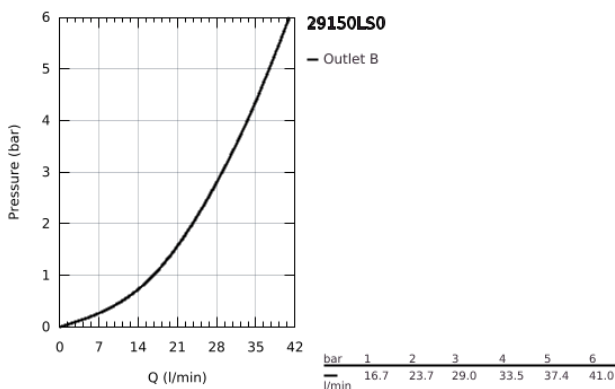

## 29 150 LS0 GROHTHERM SMARTCONTROL TERMOSZTÁT FALSÍK MÖGÖTTI TELEPÍTÉSHEZ, 1 FOGYASZTÓRA

### TERMÉKLEÍRÁS

- Szín: hold fehér / króm
- GROHE Rapido SmartBox-hoz (35 600/35 604) vezérlőgarnitúra
- fém fali rozetta, FastFixation szerelést könnyítő rendszerrel(rejtett rozetta és tengely tömítés, rejtett rögzítők), utólagosan 6° -kal állítható
- GROHE LongLife felületkezelés
- GROHE SmartControl nyomja meg a ki- és bekapcsoláshoz, tekerje el a vízmennyiség állításához, GROHE EcoJoy-tól a teljes mennyiségig
- cserélhető piktogramok
- GROHE TurboStat táglótestes termoelem
- GROHE ProGrip recézett tekerőgombbal
- GROHE SafeStop fogantyú 38°C-nál biztonsági retesszel
- GROHE SafeStop Plus opcionális hőmérséklet határoló 43°C vagy 46°C-nál, a csomagban
- beépített visszafolyásgátlóval és szennyfogó szűrővel
- fedőlap holdfehér színben akrilüvegből
- beépítőkészlet nélkül
- átfolyási teljesítmény: kimenet A (külső lezáráshoz) = 34 liter / perc  
kimenet B / C = 29 liter / perc