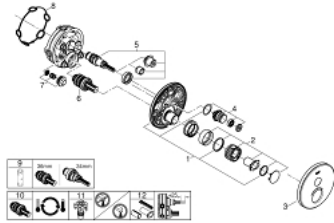

### TERMÉKLEÍRÁS

- Szín: hold fehér / króm
- GROHE Rapido SmartBox-hoz (35 600/35 604) vezérlőgarnitúra
- fém fali rozetta, FastFixation szerelést könnyítő rendszerrel(rejtett rozetta és tengely tömítés, rejtett rögzítők), utólagosan 6° -kal állítható
- GROHE LongLife felületkezelés
- GROHE SmartControl nyomja meg a ki- és bekapcsoláshoz, tekerje el a vízmennyiség állításához, GROHE EcoJoy-tól a teljes mennyiségig
- cserélhető piktogramok
- GROHE TurboStat táglótestes termoelem
- GROHE ProGrip recézett tekerőgombbal
- GROHE SafeStop fogantyú 38°C-nál biztonsági retesszel
- GROHE SafeStop Plus opcionális hőmérséklet határoló 43°C vagy 46°C-nál, a csomagban
- beépített visszafolyásgátlóval és szennyfogó szűrővel
- fedőlap holdfehér színben akrilüvegből
- beépítőkészlet nélkül
- átfolyási teljesítmény: kimenet A (külső lezáráshoz) = 34 liter / perc  
kimenet B / C = 29 liter / perc

### ALKATRÉSZEK , június 2018 – now

- 1: szerelőlap (Cikkszám 48362000)
  - 2: Hőmérséklet-szabályozó fogantyú (Cikkszám 49029000)
  - 2.1: Fedőkupak (Cikkszám 1015030000)
  - 2.2: handle adaptor (Cikkszám 1015059990)
  - 3: Rozetta (Cikkszám 49031LS0)
  - 4: nyomógomb-működtetés (Cikkszám 48361000)
  - 4.1: pushbutton (Cikkszám 14077000)
  - 5: Kartus (keverő) (Cikkszám 48359000)
  - 5.1: Orsó (Cikkszám 49088000)
  - 6: Termosztát kompakt-belső rész 3/4" (Cikkszám 49028000)
  - 7: Visszafolyásgátló (Cikkszám 49085000)
  - 8: Tömítés (Cikkszám 48360000)
  - 9: Dugókulcs (Cikkszám 49059000)\*
  - 10: GROHE Turbostat termoelem 3/4" (Cikkszám 49003000)\*
  - 11: Vízlezáró (Cikkszám 1405300M)\*
  - 12: Univerzális hosszabbító készlet, 25 mm (Cikkszám 14048000)\*
- \* Opcionális kiegészítők