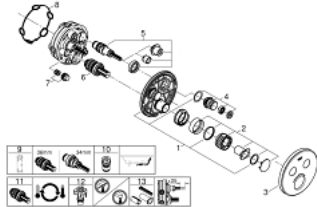

29 151 LS0 GROHTHERM SMARTCONTROL TERMOSZTÁT FALSÍK MÖGÖTTI TELEPÍTÉSHEZ, 2 FOGYASZTÓRA

TERMÉKLEÍRÁS

- Szín: hold fehér / króm
- GROHE Rapido SmartBox-hoz (35 600/35 604) vezérlőgarnitúra
- fém fali rozetta, GROHE FastFixation szerelést könnyítő rendszerrel(rejtett rozetta és tengely tömítés, rejtett rögzítők), utólagosan 6°-kal állítható
- GROHE LongLife felületkezelés
- GROHE SmartControl nyomja meg a ki- és bekapcsoláshoz, tekerje el a vízmennyiség állításához, GROHE EcoJoy-tól a teljes mennyiségig
- cserélhető piktogramok
- GROHE TurboStat táglótestes termoelem
- GROHE ProGrip recézett tekerőgombbal
- GROHE SafeStop fogantyú 38°C-nál biztonsági retesszel
- GROHE SafeStop Plus opcionális hőmérséklet határoló 43°C vagy 46°C-nál, a csomagban
- beépített visszafolyásgátlóval és szennyfogó szűrővel
- a kimenetek akár egyszerre is működtethetők
- fedőlap holdfehér színben akrilüvegből
- SmartBox szerelődoboz nélkül (35 600/35 604) (külön kell megrendelni)
- átfolyási teljesítmény: B kimenet = 24 liter / perc C kimenet = 26 liter / perc B+C kimenet = 29 liter / perc

29 151 LS0 GROHTHERM SMARTCONTROL TERMOSZTÁT FALSÍK MÖGÖTTI TELEPÍTÉSHEZ, 2 FOGYASZTÓRA

ALKATRÉSZEK , július 2016 – now

- 1: szerelőlap (Cikkszám 48363000)
- 2: Hőmérséklet-szabályozó fogantyú (Cikkszám 49029000)
 - 2.1: Fedőkupak (Cikkszám 1015030000)
 - 2.2: handle adaptor (Cikkszám 1015059990)
- 3: Rozetta (Cikkszám 49033LS0)
- 4: nyomógomb-működtetés (Cikkszám 48361000)
 - 4.1: pushbutton (Cikkszám 14077000)
- 5: Kartus (keverő) (Cikkszám 48359000)
 - 5.1: Orsó (Cikkszám 49088000)
- 6: Termosztát kompakt-belső rész 3/4" (Cikkszám 49028000)
- 7: Visszacsapó szelepek (Cikkszám 47979000)
- 8: Tömítés (Cikkszám 48360000)
- 9: Dugókulcs (Cikkszám 49059000)*
- 10: Visszafolyás-gátló szelep (EN1717) (Cikkszám 14055000)*
- 11: GROHE Turbostat termoelem 3/4" (Cikkszám 49003000)*
- 12: Vízlezáró (Cikkszám 14053000M)*
- 13: Univerzális hosszabbító készlet, 25 mm (Cikkszám 14048000)*