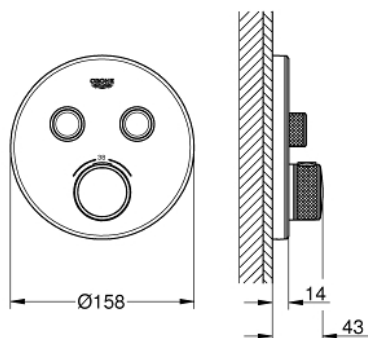

29 151 LS0 GROHTHERM SMARTCONTROL TERMOSZTÁT FALSÍK MÖGÖTTI TELEPÍTÉSHEZ, 2 FOGYASZTÓRA

TERMÉKLEÍRÁS

- Szín: hold fehér / króm
- GROHE Rapido SmartBox-hoz (35 600/35 604) vezérlőgarnitúra
- fém fali rozetta, FastFixation szerelést könnyítő rendszerrel(rejtett rozetta és tengely tömítés, rejtett rögzítők), utólagosan 6°-kal állítható
- GROHE LongLife felületkezelés
- GROHE SmartControl nyomja meg a ki- és bekapcsoláshoz, tekerje el a vízmennyiség állításához, GROHE EcoJoy-tól a teljes mennyiségig
- cserélhető piktogramok
- GROHE TurboStat táglótestes termoelem
- GROHE ProGrip recézett tekerőgombbal
- GROHE SafeStop fogantyú 38°C-nál biztonsági retesszel
- GROHE SafeStop Plus opcionális hőmérséklet határoló 43°C vagy 46°C-nál, a csomagban
- beépített visszafolyásgátlóval és szennyfogó szűrővel
- a kimenetek akár egyszerre is működtethetők
- fedőlap holdfehér színben akrilüvegből
- SmartBox szerelődoboz nélkül (35 600/35 604) (külön kell megrendelni)
- átfolyási teljesítmény: B kimenet = 24 liter / perc C kimenet = 26 liter / perc B+C kimenet = 29 liter / perc

29 151 LS0 GROHTHERM SMARTCONTROL TERMOSZTÁT FALSÍK MÖGÖTTI TELEPÍTÉSHEZ, 2 FOGYASZTÓRA

ALKATRÉSZEK , július 2016 – now

- 1: szerelőlap (Cikkszám 48363000)
- 2: Hőmérséklet-szabályozó fogantyú (Cikkszám 49029000)
 - 2.1: Fedőkupak (Cikkszám 1015030000)
 - 2.2: handle adaptor (Cikkszám 1015059990)
- 3: Rozetta (Cikkszám 49033LS0)
- 4: nyomógomb-működtetés (Cikkszám 48361000)
 - 4.1: pushbutton (Cikkszám 14077000)
- 5: Kartus (keverő) (Cikkszám 48359000)
 - 5.1: Orsó (Cikkszám 49088000)
- 6: Termosztát kompakt-belső rész 3/4" (Cikkszám 49028000)
- 7: Visszacsapó szelepek (Cikkszám 47979000)
- 8: Tömítés (Cikkszám 48360000)
- 9: Dugókulcs (Cikkszám 49059000)*
- 10: Visszafolyás-gátló szelep (EN1717) (Cikkszám 14055000)*
- 11: GROHE Turbostat termoelem 3/4" (Cikkszám 49003000)*
- 12: Vízlezáró (Cikkszám 14053000M)*
- 13: Univerzális hosszabbító készlet, 25 mm (Cikkszám 14048000)*