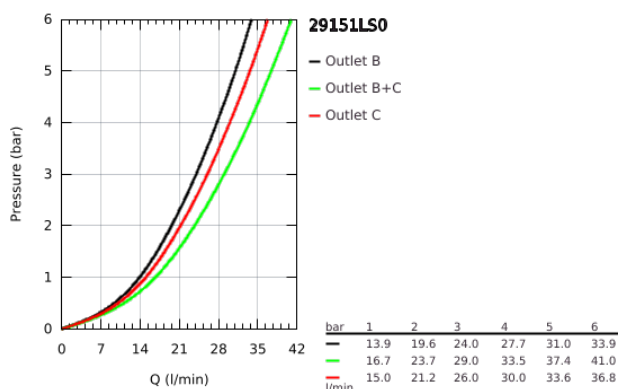

29 151 LS0 GROHTHERM SMARTCONTROL TERMOSZTÁT FALSÍK MÖGÖTTI TELEPÍTÉSHEZ, 2 FOGYASZTÓRA

TERMÉKLEÍRÁS

- Szín: hold fehér / króm
- GROHE Rapido SmartBox-hoz (35 600/35 604) vezérlőgarnitúra
- fém fali rozetta, FastFixation szerelést könnyítő rendszerrel(rejtett rozetta és tengely tömítés, rejtett rögzítők), utólagosan 6°-kal állítható
- GROHE LongLife felületkezelés
- GROHE SmartControl nyomja meg a ki- és bekapcsoláshoz, tekerje el a vízmennyiség állításához, GROHE EcoJoy-tól a teljes mennyiségig
- cserélhető piktogramok
- GROHE TurboStat táglótestes termoelem
- GROHE ProGrip recézett tekerőgombbal
- GROHE SafeStop fogantyú 38°C-nál biztonsági retesszel
- GROHE SafeStop Plus opcionális hőmérséklet határoló 43°C vagy 46°C-nál, a csomagban
- beépített visszafolyásgátlóval és szennyfogó szűrővel
- a kimenetek akár egyszerre is működtethetők
- fedőlap holdfehér színben akrilüvegből
- SmartBox szerelődoboz nélkül (35 600/35 604) (külön kell megrendelni)
- átfolyási teljesítmény: B kimenet = 24 liter / perc C kimenet = 26 liter / perc B+C kimenet = 29 liter / perc

29 151 LS0 GROHTHERM SMARTCONTROL TERMOSZTÁT FALSÍK MÖGÖTTI TELEPÍTÉSHEZ, 2 FOGYASZTÓRA

ALKATRÉSZEK , július 2016 – now

- 1: szerelőlap (Cikkszám 48363000)
- 2: Hőmérséklet-szabályozó fogantyú (Cikkszám 49029000)
 - 2.1: Fedőkupak (Cikkszám 1015030000)
 - 2.2: handle adaptor (Cikkszám 1015059990)
- 3: Rozetta (Cikkszám 49033LS0)
- 4: nyomógomb-működtetés (Cikkszám 48361000)
 - 4.1: pushbutton (Cikkszám 14077000)
- 5: Kartus (keverő) (Cikkszám 48359000)
 - 5.1: Orsó (Cikkszám 49088000)
- 6: Termosztát kompakt-belső rész 3/4" (Cikkszám 49028000)
- 7: Visszacsapó szelepek (Cikkszám 47979000)
- 8: Tömítés (Cikkszám 48360000)
- 9: Dugókulcs (Cikkszám 49059000)*
- 10: Visszafolyás-gátló szelep (EN1717) (Cikkszám 14055000)*
- 11: GROHE Turbostat termoelem 3/4" (Cikkszám 49003000)*
- 12: Vízlezáró (Cikkszám 14053000M)*
- 13: Univerzális hosszabbító készlet, 25 mm (Cikkszám 14048000)*