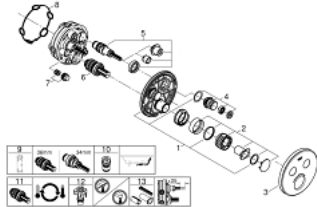

29 151 LS0 GROHTHERM SMARTCONTROL TERMOSZTÁT FALSÍK MÖGÖTTI TELEPÍTÉSHEZ, 2 FOGYASZTÓRA

TERMÉKLEÍRÁS

- Szín: hold fehér / króm
- GROHE Rapido SmartBox-hoz (35 600/35 604) vezérlőgarnitúra
- fém fali rozetta, FastFixation szerelést könnyítő rendszerrel(rejtett rozetta és tengely tömítés, rejtett rögzítők), utólagosan 6°-kal állítható
- GROHE LongLife felületkezelés
- GROHE SmartControl nyomja meg a ki- és bekapcsoláshoz, tekerje el a vízmennyiség állításához, GROHE EcoJoy-tól a teljes mennyiségig
- cserélhető piktogramok
- GROHE TurboStat táglótestes termoelem
- GROHE ProGrip recézett tekerőgombbal
- GROHE SafeStop fogantyú 38°C-nál biztonsági retesszel
- GROHE SafeStop Plus opcionális hőmérséklet határoló 43°C vagy 46°C-nál, a csomagban
- beépített visszafolyásgátlóval és szennyfogó szűrővel
- a kimenetek akár egyszerre is működtethetők
- fedőlap holdfehér színben akrilüvegből
- SmartBox szerelődoboz nélkül (35 600/35 604) (külön kell megrendelni)
- átfolyási teljesítmény: B kimenet = 24 liter / perc C kimenet = 26 liter / perc B+C kimenet = 29 liter / perc

29 151 LS0 GROHTHERM SMARTCONTROL TERMOSZTÁT FALSÍK MÖGÖTTI TELEPÍTÉSHEZ, 2 FOGYASZTÓRA

ALKATRÉSZEK , július 2016 – now

- 1: szerelőlap (Cikkszám 48363000)
- 2: Hőmérséklet-szabályozó fogantyú (Cikkszám 49029000)
 - 2.1: Fedőkupak (Cikkszám 1015030000)
 - 2.2: handle adaptor (Cikkszám 1015059990)
- 3: Rozetta (Cikkszám 49033LS0)
- 4: nyomógomb-működtetés (Cikkszám 48361000)
 - 4.1: pushbutton (Cikkszám 14077000)
- 5: Kartus (keverő) (Cikkszám 48359000)
 - 5.1: Orsó (Cikkszám 49088000)
- 6: Termosztát kompakt-belső rész 3/4" (Cikkszám 49028000)
- 7: Visszacsapó szelepek (Cikkszám 47979000)
- 8: Tömítés (Cikkszám 48360000)
- 9: Dugókulcs (Cikkszám 49059000)*
- 10: Visszafolyás-gátló szelep (EN1717) (Cikkszám 14055000)*
- 11: GROHE Turbostat termoelem 3/4" (Cikkszám 49003000)*
- 12: Vízlezáró (Cikkszám 14053000M)*
- 13: Univerzális hosszabbító készlet, 25 mm (Cikkszám 14048000)*