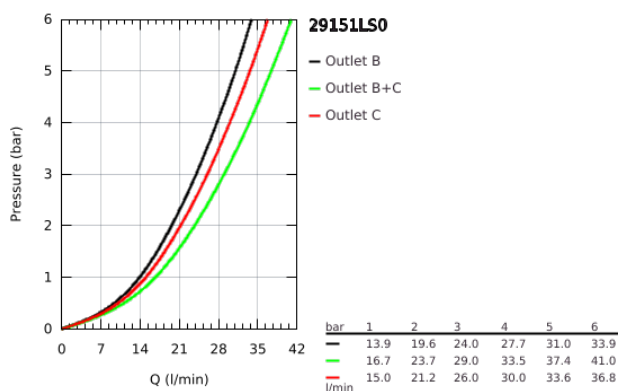

29 151 LS0 GROHTHERM SMARTCONTROL TERMOSZTÁT FALSÍK MÖGÖTTI TELEPÍTÉSHEZ, 2 FOGYASZTÓRA

TERMÉKLEÍRÁS

- Szín: hold fehér / króm
- GROHE Rapido SmartBox-hoz (35 600/35 604) vezérlőgarnitúra
- fém fali rozetta, GROHE FastFixation szerelést könnyítő rendszerrel(rejtett rozetta és tengely tömítés, rejtett rögzítők), utólagosan 6°-kal állítható
- GROHE LongLife felületkezelés
- GROHE SmartControl nyomja meg a ki- és bekapcsoláshoz, tekerje el a vízmennyiség állításához, GROHE EcoJoy-tól a teljes mennyiségig
- cserélhető piktogramok
- GROHE TurboStat táglótestes termoelem
- GROHE ProGrip recézett tekerőgombbal
- GROHE SafeStop fogantyú 38°C-nál biztonsági retesszel
- GROHE SafeStop Plus opcionális hőmérséklet határoló 43°C vagy 46°C-nál, a csomagban
- beépített visszafolyásgátlóval és szennyfogó szűrővel
- a kimenetek akár egyszerre is működtethetők
- fedőlap holdfehér színben akrilüvegből
- SmartBox szerelődoboz nélkül (35 600/35 604) (külön kell megrendelni)
- átfolyási teljesítmény: B kimenet = 24 liter / perc C kimenet = 26 liter / perc B+C kimenet = 29 liter / perc

29 151 LS0 GROHTHERM SMARTCONTROL TERMOSZTÁT FALSÍK MÖGÖTTI TELEPÍTÉSHEZ, 2 FOGYASZTÓRA

ALKATRÉSZEK , július 2016 – now

- 1: szerelőlap (Cikkszám 48363000)
- 2: Hőmérséklet-szabályozó fogantyú (Cikkszám 49029000)
 - 2.1: Fedőkupak (Cikkszám 1015030000)
 - 2.2: handle adaptor (Cikkszám 1015059990)
- 3: Rozetta (Cikkszám 49033LS0)
- 4: nyomógomb-működtetés (Cikkszám 48361000)
 - 4.1: pushbutton (Cikkszám 14077000)
- 5: Kartus (keverő) (Cikkszám 48359000)
 - 5.1: Orsó (Cikkszám 49088000)
- 6: Termosztát kompakt-belső rész 3/4" (Cikkszám 49028000)
- 7: Visszacsapó szelepek (Cikkszám 47979000)
- 8: Tömítés (Cikkszám 48360000)
- 9: Dugókulcs (Cikkszám 49059000)*
- 10: Visszafolyás-gátló szelep (EN1717) (Cikkszám 14055000)*
- 11: GROHE Turbostat termoelem 3/4" (Cikkszám 49003000)*
- 12: Vízlezáró (Cikkszám 14053000M)*
- 13: Univerzális hosszabbító készlet, 25 mm (Cikkszám 14048000)*