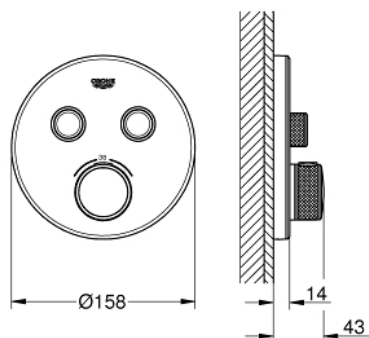

29 151 LS0 GROHTHERM SMARTCONTROL TERMOSZTÁT FALSÍK MÖGÖTTI TELEPÍTÉSHEZ, 2 FOGYASZTÓRA

TERMÉKLEÍRÁS

- Szín: hold fehér / króm
- GROHE Rapido SmartBox-hoz (35 600/35 604) vezérlőgarnitúra
- fém fali rozetta, GROHE FastFixation szerelést könnyítő rendszerrel(rejtett rozetta és tengely tömítés, rejtett rögzítők), utólagosan 6°-kal állítható
- GROHE LongLife felületkezelés
- GROHE SmartControl nyomja meg a ki- és bekapcsoláshoz, tekerje el a vízmennyiség állításához, GROHE EcoJoy-tól a teljes mennyiségig
- cserélhető piktogramok
- GROHE TurboStat táglótestes termoelem
- GROHE ProGrip recézett tekerőgombbal
- GROHE SafeStop fogantyú 38°C-nál biztonsági retesszel
- GROHE SafeStop Plus opcionális hőmérséklet határoló 43°C vagy 46°C-nál, a csomagban
- beépített visszafolyásgátlóval és szennyfogó szűrővel
- a kimenetek akár egyszerre is működtethetők
- fedőlap holdfehér színben akrilüvegből
- SmartBox szerelődoboz nélkül (35 600/35 604) (külön kell megrendelni)
- átfolyási teljesítmény: B kimenet = 24 liter / perc C kimenet = 26 liter / perc B+C kimenet = 29 liter / perc

29 151 LS0 GROHTHERM SMARTCONTROL TERMOSZTÁT FALSÍK MÖGÖTTI TELEPÍTÉSHEZ, 2 FOGYASZTÓRA

ALKATRÉSZEK , július 2016 – now

- 1: szerelőlap (Cikkszám 48363000)
- 2: Hőmérséklet-szabályozó fogantyú (Cikkszám 49029000)
 - 2.1: Fedőkupak (Cikkszám 1015030000)
 - 2.2: handle adaptor (Cikkszám 1015059990)
- 3: Rozetta (Cikkszám 49033LS0)
- 4: nyomógomb-működtetés (Cikkszám 48361000)
 - 4.1: pushbutton (Cikkszám 14077000)
- 5: Kartus (keverő) (Cikkszám 48359000)
 - 5.1: Orsó (Cikkszám 49088000)
- 6: Termosztát kompakt-belső rész 3/4" (Cikkszám 49028000)
- 7: Visszacsapó szelepek (Cikkszám 47979000)
- 8: Tömítés (Cikkszám 48360000)
- 9: Dugókulcs (Cikkszám 49059000)*
- 10: Visszafolyás-gátló szelep (EN1717) (Cikkszám 14055000)*
- 11: GROHE Turbostat termoelem 3/4" (Cikkszám 49003000)*
- 12: Vízlezáró (Cikkszám 14053000M)*
- 13: Univerzális hosszabbító készlet, 25 mm (Cikkszám 14048000)*