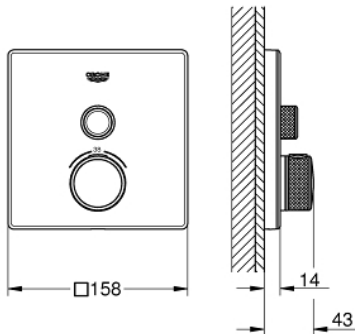

29 153 LS0 GROHTHERM SMARTCONTROL TERMOSZTÁT FALSÍK MÖGÖTTI TELEPÍTÉSHEZ, 1 FOGYASZTÓRA

TERMÉKLEÍRÁS

- Szín: hold fehér / króm
- GROHE Rapido SmartBox-hoz (35 600/35 604) vezérlőgarnitúra
- fém fal rozetta, FastFixation szerelést könnyítő rendszerrel(rejtett rozetta és tengely tömítés, rejtett rögzítők), utólagosan 6° -kal állítható
- GROHE LongLife felületkezelés
- GROHE SmartControl nyomja meg a ki- és bekapcsoláshoz, tekerje el a vízmennyiség állításához, GROHE EcoJoy-tól a teljes mennyiségig
- cserélhető piktogramok
- GROHE TurboStat táglótestes termoelem
- GROHE ProGrip recézett tekerőgombbal
- GROHE SafeStop fogantyú 38°C-nál biztonsági retesszel
- GROHE SafeStop Plus opcionális hőmérséklet határoló 43°C vagy 46°C-nál, a csomagban
- beépített visszafolyásgátlóval és szennyfogó szűrővel
- fedőlap holdfehér színben akrilüvegből
- beépítőkészlet nélkül
- átfolyási teljesítmény: kimenet A (külső lezáráshoz) = 34 liter / perc
kimenet B / C = 29 liter / perc

29 153 LS0 GROHTHERM SMARTCONTROL TERMOSZTÁT FALSÍK MÖGÖTTI TELEPÍTÉSHEZ, 1 FOGYASZTÓRA

ALKATRÉSZEK , június 2018 – now

- 1: szerelőlap (Cikkszám 48362000)
 - 2: Hőmérséklet-szabályozó fogantyú (Cikkszám 49029000)
 - 2.1: Fedőkupak (Cikkszám 1015030000)
 - 2.2: handle adaptor (Cikkszám 1015059990)
 - 3: Rozetta (Cikkszám 49038LS0)
 - 4: nyomógomb-működtetés (Cikkszám 48361000)
 - 4.1: pushbutton (Cikkszám 14077000)
 - 5: Kartus (keverő) (Cikkszám 48359000)
 - 5.1: Orsó (Cikkszám 49088000)
 - 6: Termosztát kompakt-belső rész 3/4" (Cikkszám 49028000)
 - 7: Visszafolyásgátló (Cikkszám 49085000)
 - 8: Tömítés (Cikkszám 48360000)
 - 9: Dugókulcs (Cikkszám 49059000)*
 - 10: GROHE Turbostat termoelem 3/4" (Cikkszám 49003000)*
 - 11: Vízlezáró (Cikkszám 1405300M)*
 - 12: Univerzális hosszabbító készlet, 25 mm (Cikkszám 14048000)*
- * Opcionális kiegészítők