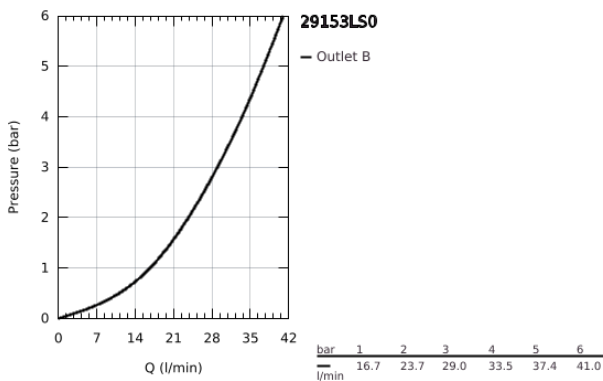

29 153 LS0 GROHTHERM SMARTCONTROL TERMOSZTÁT FALSÍK MÖGÖTTI TELEPÍTÉSHEZ, 1 FOGYASZTÓRA

TERMÉKLEÍRÁS

- Szín: hold fehér / króm
- GROHE Rapido SmartBox-hoz (35 600/35 604) vezérlőgarnitúra
- fém fal rozetta, FastFixation szerelést könnyítő rendszerrel(rejtett rozetta és tengely tömítés, rejtett rögzítők), utólagosan 6° -kal állítható
- GROHE LongLife felületkezelés
- GROHE SmartControl nyomja meg a ki- és bekapcsoláshoz, tekerje el a vízmennyiség állításához, GROHE EcoJoy-tól a teljes mennyiségig
- cserélhető piktogramok
- GROHE TurboStat táglótestes termoelem
- GROHE ProGrip recézett tekerőgombbal
- GROHE SafeStop fogantyú 38°C-nál biztonsági retesszel
- GROHE SafeStop Plus opcionális hőmérséklet határoló 43°C vagy 46°C-nál, a csomagban
- beépített visszafolyásgátlóval és szennyfogó szűrővel
- fedőlap holdfehér színben akrilüvegből
- beépítőkészlet nélkül
- átfolyási teljesítmény: kimenet A (külső lezáráshoz) = 34 liter / perc
kimenet B / C = 29 liter / perc

29 153 LS0 GROHTHERM SMARTCONTROL TERMOSZTÁT FALSÍK MÖGÖTTI TELEPÍTÉSHEZ, 1 FOGYASZTÓRA

ALKATRÉSZEK , június 2018 – now

- 1: szerelőlap (Cikkszám 48362000)
 - 2: Hőmérséklet-szabályozó fogantyú (Cikkszám 49029000)
 - 2.1: Fedőkupak (Cikkszám 1015030000)
 - 2.2: handle adaptor (Cikkszám 1015059990)
 - 3: Rozetta (Cikkszám 49038LS0)
 - 4: nyomógomb-működtetés (Cikkszám 48361000)
 - 4.1: pushbutton (Cikkszám 14077000)
 - 5: Kartus (keverő) (Cikkszám 48359000)
 - 5.1: Orsó (Cikkszám 49088000)
 - 6: Termosztát kompakt-belső rész 3/4" (Cikkszám 49028000)
 - 7: Visszafolyásgátló (Cikkszám 49085000)
 - 8: Tömítés (Cikkszám 48360000)
 - 9: Dugókulcs (Cikkszám 49059000)*
 - 10: GROHE Turbostat termoelem 3/4" (Cikkszám 49003000)*
 - 11: Vízlezáró (Cikkszám 1405300M)*
 - 12: Univerzális hosszabbító készlet, 25 mm (Cikkszám 14048000)*
- * Opcionális kiegészítők