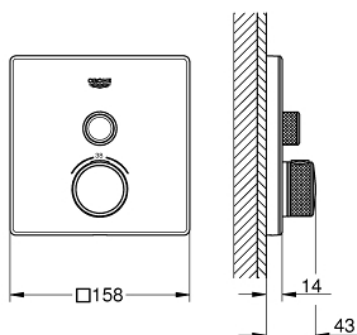

29 153 LS0 GROHTHERM SMARTCONTROL TERMOSZTÁT FALSÍK MÖGÖTTI TELEPÍTÉSHEZ, 1 FOGYASZTÓRA

TERMÉKLEÍRÁS

- Szín: hold fehér / króm
- GROHE Rapido SmartBox-hoz (35 600/35 604) vezérlőgarnitúra
- fém fal rozetta, GROHE FastFixation szerelést könnyítő rendszerrel(rejtett rozetta és tengely tömítés, rejtett rögzítők), utólagosan 6°-kal állítható
- GROHE LongLife felületkezelés
- GROHE SmartControl nyomja meg a ki- és bekapcsoláshoz, tekerje el a vízmennyiség állításához, GROHE EcoJoy-tól a teljes mennyiségig
- cserélhető piktogramok
- GROHE TurboStat táglótestes termoelem
- GROHE ProGrip recézett tekerőgombbal
- GROHE SafeStop fogantyú 38°C-nál biztonsági retesszel
- GROHE SafeStop Plus opcionális hőmérséklet határoló 43°C vagy 46°C-nál, a csomagban
- beépített visszafolyásgátlóval és szennyfogó szűrővel
- fedőlap holdfehér színben akrilüvegből
- beépítőkészlet nélkül
- átfolyási teljesítmény: kimenet A (külső lezáráshoz) = 34 liter / perc
kimenet B / C = 29 liter / perc

29 153 LS0 GROHTHERM SMARTCONTROL TERMOSZTÁT FALSÍK MÖGÖTTI TELEPÍTÉSHEZ, 1 FOGYASZTÓRA

ALKATRÉSZEK , június 2018 – now

- 1: szerelőlap (Cikkszám 48362000)
 - 2: Hőmérséklet-szabályozó fogantyú (Cikkszám 49029000)
 - 2.1: Fedőkupak (Cikkszám 1015030000)
 - 2.2: handle adaptor (Cikkszám 1015059990)
 - 3: Rozetta (Cikkszám 49038LS0)
 - 4: nyomógomb-működtetés (Cikkszám 48361000)
 - 4.1: pushbutton (Cikkszám 14077000)
 - 5: Kartus (keverő) (Cikkszám 48359000)
 - 5.1: Orsó (Cikkszám 49088000)
 - 6: Termosztát kompakt-belső rész 3/4" (Cikkszám 49028000)
 - 7: Visszafolyásgátló (Cikkszám 49085000)
 - 8: Tömítés (Cikkszám 48360000)
 - 9: Dugókulcs (Cikkszám 49059000)*
 - 10: GROHE Turbostat termoelem 3/4" (Cikkszám 49003000)*
 - 11: Vízlezáró (Cikkszám 1405300M)*
 - 12: Univerzális hosszabbító készlet, 25 mm (Cikkszám 14048000)*
- * Opcionális kiegészítők