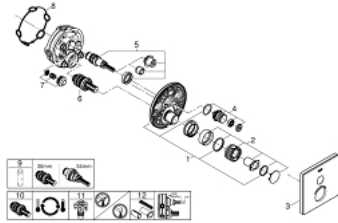

29 153 LS0 GROHTHERM SMARTCONTROL TERMOSZTÁT FALSÍK MÖGÖTTI TELEPÍTÉSHEZ, 1 FOGYASZTÓRA

TERMÉKLEÍRÁS

- Szín: hold fehér / króm
- GROHE Rapido SmartBox-hoz (35 600/35 604) vezérlőgarnitúra
- fém fal rozetta, FastFixation szerelést könnyítő rendszerrel(rejtett rozetta és tengely tömítés, rejtett rögzítők), utólagosan 6° -kal állítható
- GROHE LongLife felületkezelés
- GROHE SmartControl nyomja meg a ki- és bekapcsoláshoz, tekerje el a vízmennyiség állításához, GROHE EcoJoy-tól a teljes mennyiségig
- cserélhető piktogramok
- GROHE TurboStat táglótestes termoelem
- GROHE ProGrip recézett tekerőgombbal
- GROHE SafeStop fogantyú 38°C-nál biztonsági retesszel
- GROHE SafeStop Plus opcionális hőmérséklet határoló 43°C vagy 46°C-nál, a csomagban
- beépített visszafolyásgátlóval és szennyfogó szűrővel
- fedőlap holdfehér színben akrilüvegből
- beépítőkészlet nélkül
- átfolyási teljesítmény: kimenet A (külső lezáráshoz) = 34 liter / perc
kimenet B / C = 29 liter / perc

29 153 LS0 GROHTHERM SMARTCONTROL TERMOSZTÁT FALSÍK MÖGÖTTI TELEPÍTÉSHEZ, 1 FOGYASZTÓRA

ALKATRÉSZEK , június 2018 – now

- 1: szerelőlap (Cikkszám 48362000)
 - 2: Hőmérséklet-szabályozó fogantyú (Cikkszám 49029000)
 - 2.1: Fedőkupak (Cikkszám 1015030000)
 - 2.2: handle adaptor (Cikkszám 1015059990)
 - 3: Rozetta (Cikkszám 49038LS0)
 - 4: nyomógomb-működtetés (Cikkszám 48361000)
 - 4.1: pushbutton (Cikkszám 14077000)
 - 5: Kartus (keverő) (Cikkszám 48359000)
 - 5.1: Orsó (Cikkszám 49088000)
 - 6: Termosztát kompakt-belső rész 3/4" (Cikkszám 49028000)
 - 7: Visszafolyásgátló (Cikkszám 49085000)
 - 8: Tömítés (Cikkszám 48360000)
 - 9: Dugókulcs (Cikkszám 49059000)*
 - 10: GROHE Turbostat termoelem 3/4" (Cikkszám 49003000)*
 - 11: Vízlezáró (Cikkszám 1405300M)*
 - 12: Univerzális hosszabbító készlet, 25 mm (Cikkszám 14048000)*
- * Opcionális kiegészítők