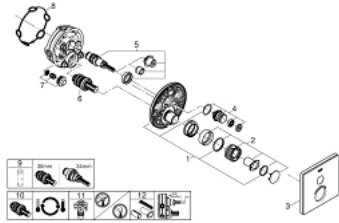

29 153 LS0 GROHTHERM SMARTCONTROL TERMOSZTÁT FALSÍK MÖGÖTTI TELEPÍTÉSHEZ, 1 FOGYASZTÓRA

TERMÉKLEÍRÁS

- Szín: hold fehér / króm
- GROHE Rapido SmartBox-hoz (35 600/35 604) vezérlőgarnitúra
- fém fal rozetta, GROHE FastFixation szerelést könnyítő rendszerrel(rejtett rozetta és tengely tömítés, rejtett rögzítők), utólagosan 6°-kal állítható
- GROHE LongLife felületkezelés
- GROHE SmartControl nyomja meg a ki- és bekapcsoláshoz, tekerje el a vízmennyiség állításához, GROHE EcoJoy-tól a teljes mennyiségig
- cserélhető piktogramok
- GROHE TurboStat táglótestes termoelem
- GROHE ProGrip recézett tekerőgombbal
- GROHE SafeStop fogantyú 38°C-nál biztonsági retesszel
- GROHE SafeStop Plus opcionális hőmérséklet határoló 43°C vagy 46°C-nál, a csomagban
- beépített visszafolyásgátlóval és szennyfogó szűrővel
- fedőlap holdfehér színben akrilüvegből
- beépítőkészlet nélkül
- átfolyási teljesítmény: kimenet A (külső lezáráshoz) = 34 liter / perc
kimenet B / C = 29 liter / perc

29 153 LS0 GROHTHERM SMARTCONTROL TERMOSZTÁT FALSÍK MÖGÖTTI TELEPÍTÉSHEZ, 1 FOGYASZTÓRA

ALKATRÉSZEK , június 2018 – now

- 1: szerelőlap (Cikkszám 48362000)
 - 2: Hőmérséklet-szabályozó fogantyú (Cikkszám 49029000)
 - 2.1: Fedőkupak (Cikkszám 1015030000)
 - 2.2: handle adaptor (Cikkszám 1015059990)
 - 3: Rozetta (Cikkszám 49038LS0)
 - 4: nyomógomb-működtetés (Cikkszám 48361000)
 - 4.1: pushbutton (Cikkszám 14077000)
 - 5: Kartus (keverő) (Cikkszám 48359000)
 - 5.1: Orsó (Cikkszám 49088000)
 - 6: Termosztát kompakt-belső rész 3/4" (Cikkszám 49028000)
 - 7: Visszafolyásgátló (Cikkszám 49085000)
 - 8: Tömítés (Cikkszám 48360000)
 - 9: Dugókulcs (Cikkszám 49059000)*
 - 10: GROHE Turbostat termoelem 3/4" (Cikkszám 49003000)*
 - 11: Vízlezáró (Cikkszám 1405300M)*
 - 12: Univerzális hosszabbító készlet, 25 mm (Cikkszám 14048000)*
- * Opcionális kiegészítők