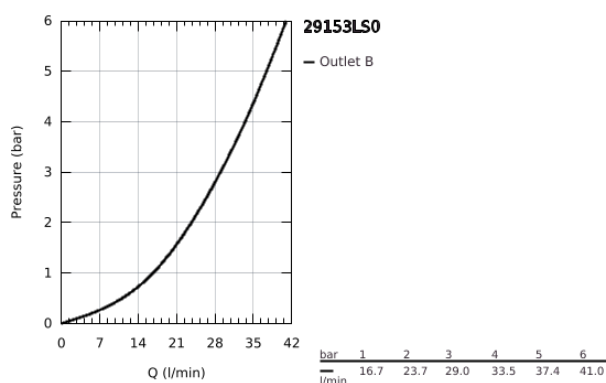

29 153 LS0 GROHTHERM SMARTCONTROL TERMOSZTÁT FALSÍK MÖGÖTTI TELEPÍTÉSHEZ, 1 FOGYASZTÓRA

TERMÉKLEÍRÁS

- Szín: hold fehér / króm
- GROHE Rapido SmartBox-hoz (35 600/35 604) vezérlőgarnitúra
- fém fal rozetta, GROHE FastFixation szerelést könnyítő rendszerrel(rejtett rozetta és tengely tömítés, rejtett rögzítők), utólagosan 6°-kal állítható
- GROHE LongLife felületkezelés
- GROHE SmartControl nyomja meg a ki- és bekapcsoláshoz, tekerje el a vízmennyiség állításához, GROHE EcoJoy-tól a teljes mennyiségig
- cserélhető piktogramok
- GROHE TurboStat táglótestes termoelem
- GROHE ProGrip recézett tekerőgombbal
- GROHE SafeStop fogantyú 38°C-nál biztonsági retesszel
- GROHE SafeStop Plus opcionális hőmérséklet határoló 43°C vagy 46°C-nál, a csomagban
- beépített visszafolyásgátlóval és szennyfogó szűrővel
- fedőlap holdfehér színben akrilüvegből
- beépítőkészlet nélkül
- átfolyási teljesítmény: kimenet A (külső lezáráshoz) = 34 liter / perc
kimenet B / C = 29 liter / perc

29 153 LS0 GROHTHERM SMARTCONTROL TERMOSZTÁT FALSÍK MÖGÖTTI TELEPÍTÉSHEZ, 1 FOGYASZTÓRA

ALKATRÉSZEK , június 2018 – now

- 1: szerelőlap (Cikkszám 48362000)
 - 2: Hőmérséklet-szabályozó fogantyú (Cikkszám 49029000)
 - 2.1: Fedőkupak (Cikkszám 1015030000)
 - 2.2: handle adaptor (Cikkszám 1015059990)
 - 3: Rozetta (Cikkszám 49038LS0)
 - 4: nyomógomb-működtetés (Cikkszám 48361000)
 - 4.1: pushbutton (Cikkszám 14077000)
 - 5: Kartus (keverő) (Cikkszám 48359000)
 - 5.1: Orsó (Cikkszám 49088000)
 - 6: Termosztát kompakt-belső rész 3/4" (Cikkszám 49028000)
 - 7: Visszafolyásgátló (Cikkszám 49085000)
 - 8: Tömítés (Cikkszám 48360000)
 - 9: Dugókulcs (Cikkszám 49059000)*
 - 10: GROHE Turbostat termoelem 3/4" (Cikkszám 49003000)*
 - 11: Vízlezáró (Cikkszám 1405300M)*
 - 12: Univerzális hosszabbító készlet, 25 mm (Cikkszám 14048000)*
- * Opcionális kiegészítők