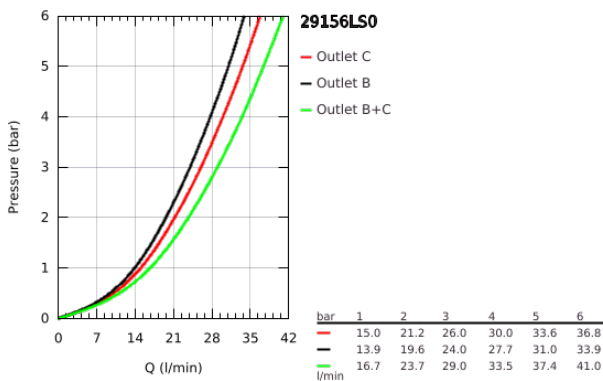

29 156 LS0 GROHTHERM SMARTCONTROL TERMOSZTÁT FALSÍK MÖGÖTTI TELEPÍTÉSHEZ, 2 FOGYASZTÓRA

TERMÉKLEÍRÁS

- Szín: hold fehér / króm
- GROHE Rapido SmartBox-hoz (35 600/35 604) vezérlőgarnitúra
- fém fali rozetta, FastFixation szerelést könnyítő rendszerrel(rejtett rozetta és tengely tömítés, rejtett rögzítők), utólagosan 6°-kal állítható
- GROHE LongLife felületkezelés
- GROHE SmartControl nyomja meg a ki- és bekapcsoláshoz, tekerje el a vízmennyiség állításához, GROHE EcoJoy-tól a teljes mennyiségig
- cserélhető piktogramok
- GROHE TurboStat táglótestes termoelem
- GROHE ProGrip recézett tekerőgombbal
- GROHE SafeStop fogantyú 38°C-nál biztonsági retesszel
- GROHE SafeStop Plus opcionális hőmérséklet határoló 43°C vagy 46°C-nál, a csomagban
- beépített visszafolyásgátlóval és szennyfogó szűrővel
- a kimenetek akár egyszerre is működtethetők
- fedőlap holdfehér színben akrilüvegből
- SmartBox szerelődoboz nélkül (35 600/35 604) (külön kell megrendelni)
- átfolyási teljesítmény: B kimenet = 24 liter / perc C kimenet = 26 liter / perc B+C kimenet = 29 liter / perc

29 156 LS0 GROHTHERM SMARTCONTROL TERMOSZTÁT FALSÍK MÖGÖTTI TELEPÍTÉSHEZ, 2 FOGYASZTÓRA

ALKATRÉSZEK , szeptember 2016 – now

- 1: szerelőlap (Cikkszám 48363000)
- 2: Hőmérséklet-szabályozó fogantyú (Cikkszám 49029000)
 - 2.1: Fedőkupak (Cikkszám 1015030000)
 - 2.2: handle adaptor (Cikkszám 1015059990)
- 3: Rozetta (Cikkszám 49040LS0)
- 4: nyomógomb-működtetés (Cikkszám 48361000)
 - 4.1: pushbutton (Cikkszám 14077000)
- 5: Kartus (keverő) (Cikkszám 48359000)
 - 5.1: Orsó (Cikkszám 49088000)
- 6: Termosztát kompakt-belső rész 3/4" (Cikkszám 49028000)
- 7: Visszacsapó szelepek (Cikkszám 47979000)
- 8: Tömítés (Cikkszám 48360000)
- 9: Dugókulcs (Cikkszám 49059000)*
- 10: Visszafolyás-gátló szelep (EN1717) (Cikkszám 14055000)*
- 11: GROHE Turbostat termoelem 3/4" (Cikkszám 49003000)*
- 12: Vízlezáró (Cikkszám 14053000M)*
- 13: Univerzális hosszabbító készlet, 25 mm (Cikkszám 14048000)*