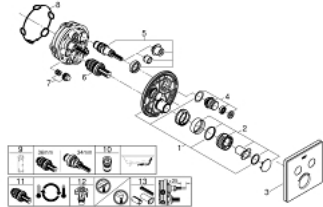

29 156 LS0 GROHTHERM SMARTCONTROL TERMOSZTÁT FALSÍK MÖGÖTTI TELEPÍTÉSHEZ, 2 FOGYASZTÓRA

TERMÉKLEÍRÁS

- Szín: hold fehér / króm
- GROHE Rapido SmartBox-hoz (35 600/35 604) vezérlőgarnitúra
- fém fali rozetta, FastFixation szerelést könnyítő rendszerrel(rejtett rozetta és tengely tömítés, rejtett rögzítők), utólagosan 6°-kal állítható
- GROHE LongLife felületkezelés
- GROHE SmartControl nyomja meg a ki- és bekapcsoláshoz, tekerje el a vízmennyiség állításához, GROHE EcoJoy-tól a teljes mennyiségig
- cserélhető piktogramok
- GROHE TurboStat táglótestes termoelem
- GROHE ProGrip recézett tekerőgombbal
- GROHE SafeStop fogantyú 38°C-nál biztonsági retesszel
- GROHE SafeStop Plus opcionális hőmérséklet határoló 43°C vagy 46°C-nál, a csomagban
- beépített visszafolyásgátlóval és szennyfogó szűrővel
- a kimenetek akár egyszerre is működtethetők
- fedőlap holdfehér színben akrilüvegből
- SmartBox szerelődoboz nélkül (35 600/35 604) (külön kell megrendelni)
- átfolyási teljesítmény: B kimenet = 24 liter / perc C kimenet = 26 liter / perc B+C kimenet = 29 liter / perc

29 156 LS0 GROHTHERM SMARTCONTROL TERMOSZTÁT FALSÍK MÖGÖTTI TELEPÍTÉSHEZ, 2 FOGYASZTÓRA

ALKATRÉSZEK , szeptember 2016 – now

- 1: szerelőlap (Cikkszám 48363000)
- 2: Hőmérséklet-szabályozó fogantyú (Cikkszám 49029000)
 - 2.1: Fedőkupak (Cikkszám 1015030000)
 - 2.2: handle adaptor (Cikkszám 1015059990)
- 3: Rozetta (Cikkszám 49040LS0)
- 4: nyomógomb-működtetés (Cikkszám 48361000)
 - 4.1: pushbutton (Cikkszám 14077000)
- 5: Kartus (keverő) (Cikkszám 48359000)
 - 5.1: Orsó (Cikkszám 49088000)
- 6: Termosztát kompakt-belső rész 3/4" (Cikkszám 49028000)
- 7: Visszacsapó szelepek (Cikkszám 47979000)
- 8: Tömítés (Cikkszám 48360000)
- 9: Dugókulcs (Cikkszám 49059000)*
- 10: Visszafolyás-gátló szelep (EN1717) (Cikkszám 14055000)*
- 11: GROHE Turbostat termoelem 3/4" (Cikkszám 49003000)*
- 12: Vízlezáró (Cikkszám 14053000M)*
- 13: Univerzális hosszabbító készlet, 25 mm (Cikkszám 14048000)*