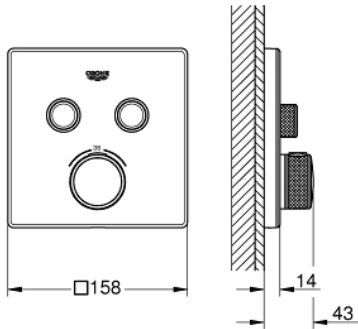

29 156 LS0 GROHTHERM SMARTCONTROL TERMOSZTÁT FALSÍK MÖGÖTTI TELEPÍTÉSHEZ, 2 FOGYASZTÓRA

TERMÉKLEÍRÁS

- Szín: hold fehér / króm
- GROHE Rapido SmartBox-hoz (35 600/35 604) vezérlőgarnitúra
- fém fali rozetta, FastFixation szerelést könnyítő rendszerrel(rejtett rozetta és tengely tömítés, rejtett rögzítők), utólagosan 6°-kal állítható
- GROHE LongLife felületkezelés
- GROHE SmartControl nyomja meg a ki- és bekapcsoláshoz, tekerje el a vízmennyiség állításához, GROHE EcoJoy-tól a teljes mennyiségig
- cserélhető piktogramok
- GROHE TurboStat táglótestes termoelem
- GROHE ProGrip recézett tekerőgombbal
- GROHE SafeStop fogantyú 38°C-nál biztonsági retesszel
- GROHE SafeStop Plus opcionális hőmérséklet határoló 43°C vagy 46°C-nál, a csomagban
- beépített visszafolyásgátlóval és szennyfogó szűrővel
- a kimenetek akár egyszerre is működtethetők
- fedőlap holdfehér színben akrilüvegből
- SmartBox szerelődoboz nélkül (35 600/35 604) (külön kell megrendelni)
- átfolyási teljesítmény: B kimenet = 24 liter / perc C kimenet = 26 liter / perc B+C kimenet = 29 liter / perc

29 156 LS0 GROHTHERM SMARTCONTROL TERMOSZTÁT FALSÍK MÖGÖTTI TELEPÍTÉSHEZ, 2 FOGYASZTÓRA

ALKATRÉSZEK , szeptember 2016 – now

- 1: szerelőlap (Cikkszám 48363000)
- 2: Hőmérséklet-szabályozó fogantyú (Cikkszám 49029000)
 - 2.1: Fedőkupak (Cikkszám 1015030000)
 - 2.2: handle adaptor (Cikkszám 1015059990)
- 3: Rozetta (Cikkszám 49040LS0)
- 4: nyomógomb-működtetés (Cikkszám 48361000)
 - 4.1: pushbutton (Cikkszám 14077000)
- 5: Kartus (keverő) (Cikkszám 48359000)
 - 5.1: Orsó (Cikkszám 49088000)
- 6: Termosztát kompakt-belső rész 3/4" (Cikkszám 49028000)
- 7: Visszacsapó szelepek (Cikkszám 47979000)
- 8: Tömítés (Cikkszám 48360000)
- 9: Dugókulcs (Cikkszám 49059000)*
- 10: Visszafolyás-gátló szelep (EN1717) (Cikkszám 14055000)*
- 11: GROHE Turbostat termoelem 3/4" (Cikkszám 49003000)*
- 12: Vízlezáró (Cikkszám 14053000M)*
- 13: Univerzális hosszabbító készlet, 25 mm (Cikkszám 14048000)*