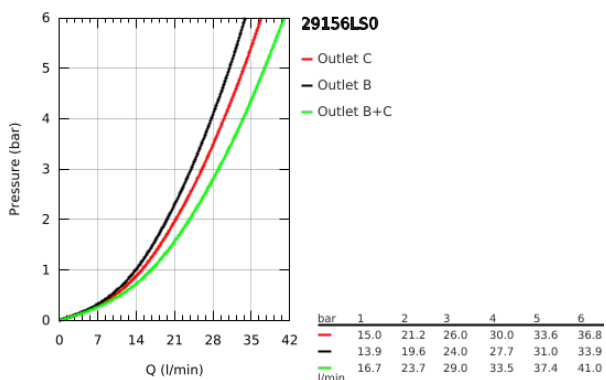

## 29 156 LS0 GROHTHERM SMARTCONTROL TERMOSZTÁT FALSÍK MÖGÖTTI TELEPÍTÉSHEZ, 2 FOGYASZTÓRA

### TERMÉKLEÍRÁS

- Szín: hold fehér / króm
- GROHE Rapido SmartBox-hoz (35 600/35 604) vezérlőgarnitúra
- fém fali rozetta, GROHE FastFixation szerelést könnyítő rendszerrel (rejtett rozetta és tengely tömítés, rejtett rögzítők), utólagosan 6°-kal állítható
- GROHE LongLife felületkezelés
- GROHE SmartControl nyomja meg a ki- és bekapcsoláshoz, tekerje el a vízmennyiség állításához, GROHE EcoJoy-tól a teljes mennyiségig
- cserélhető piktogramok
- GROHE TurboStat táglótestes termoelem
- GROHE ProGrip recézett tekerőgombbal
- GROHE SafeStop fogantyú 38°C-nál biztonsági retesszel
- GROHE SafeStop Plus opcionális hőmérséklet határoló 43°C vagy 46°C-nál, a csomagban
- beépített visszafolyásgátlóval és szennyfogó szűrővel
- a kimenetek akár egyszerre is működtethetők
- fedőlap holdfehér színben akrilüvegből
- SmartBox szerelődoboz nélkül (35 600/35 604) (külön kell megrendelni)
- átfolyási teljesítmény: B kimenet = 24 liter / perc C kimenet = 26 liter / perc B+C kimenet = 29 liter / perc