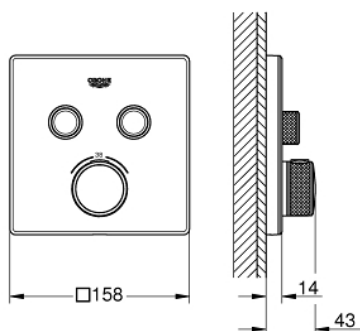

## 29 156 LS0 GROHTHERM SMARTCONTROL TERMOSZTÁT FALSÍK MÖGÖTTI TELEPÍTÉSHEZ, 2 FOGYASZTÓRA

### TERMÉKLEÍRÁS

- Szín: hold fehér / króm
- GROHE Rapido SmartBox-hoz (35 600/35 604) vezérlőgarnitúra
- fém fali rozetta, GROHE FastFixation szerelést könnyítő rendszerrel (rejtett rozetta és tengely tömítés, rejtett rögzítők), utólagosan 6°-kal állítható
- GROHE LongLife felületkezelés
- GROHE SmartControl nyomja meg a ki- és bekapcsoláshoz, tekerje el a vízmennyiség állításához, GROHE EcoJoy-tól a teljes mennyiségig
- cserélhető piktogramok
- GROHE TurboStat táglótestes termoelem
- GROHE ProGrip recézett tekerőgombbal
- GROHE SafeStop fogantyú 38°C-nál biztonsági retesszel
- GROHE SafeStop Plus opcionális hőmérséklet határoló 43°C vagy 46°C-nál, a csomagban
- beépített visszafolyásgátlóval és szennyfogó szűrővel
- a kimenetek akár egyszerre is működtethetők
- fedőlap holdfehér színben akrilüvegből
- SmartBox szerelődoboz nélkül (35 600/35 604) (külön kell megrendelni)
- átfolyási teljesítmény: B kimenet = 24 liter / perc C kimenet = 26 liter / perc B+C kimenet = 29 liter / perc

### ALKATRÉSZEK , szeptember 2016 – now

- 1: szerelőlap (Cikkszám 48363000)
- 2: Hőmérséklet-szabályozó fogantyú (Cikkszám 49029000)
  - 2.1: Fedőkupak (Cikkszám 1015030000)
  - 2.2: handle adaptor (Cikkszám 1015059990)
- 3: Rozetta (Cikkszám 49040LS0)
- 4: nyomógomb-működtetés (Cikkszám 48361000)
  - 4.1: pushbutton (Cikkszám 14077000)
- 5: Kartus (keverő) (Cikkszám 48359000)
  - 5.1: Orsó (Cikkszám 49088000)
- 6: Termosztát kompakt-belső rész 3/4" (Cikkszám 49028000)
- 7: Visszacsapó szelepek (Cikkszám 47979000)
- 8: Tömítés (Cikkszám 48360000)
- 9: Dugókulcs (Cikkszám 49059000)\*
- 10: Visszafolyás-gátló szelep (EN1717) (Cikkszám 14055000)\*
- 11: GROHE Turbostat termoelem 3/4" (Cikkszám 49003000)\*
- 12: Vízlezáró (Cikkszám 14053000M)\*
- 13: Univerzális hosszabbító készlet, 25 mm (Cikkszám 14048000)\*