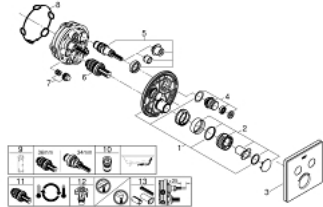

### TERMÉKLEÍRÁS

- Szín: hold fehér / króm
- GROHE Rapido SmartBox-hoz (35 600/35 604) vezérlőgarnitúra
- fém fali rozetta, GROHE FastFixation szerelést könnyítő rendszerrel (rejtett rozetta és tengely tömítés, rejtett rögzítők), utólagosan 6°-kal állítható
- GROHE LongLife felületkezelés
- GROHE SmartControl nyomja meg a ki- és bekapcsoláshoz, tekerje el a vízmennyiség állításához, GROHE EcoJoy-tól a teljes mennyiségig
- cserélhető piktogramok
- GROHE TurboStat táglótestes termoelem
- GROHE ProGrip recézett tekerőgombbal
- GROHE SafeStop fogantyú 38°C-nál biztonsági retesszel
- GROHE SafeStop Plus opcionális hőmérséklet határoló 43°C vagy 46°C-nál, a csomagban
- beépített visszafolyásgátlóval és szennyfogó szűrővel
- a kimenetek akár egyszerre is működtethetők
- fedőlap holdfehér színben akrilüvegből
- SmartBox szerelődoboz nélkül (35 600/35 604) (külön kell megrendelni)
- átfolyási teljesítmény: B kimenet = 24 liter / perc C kimenet = 26 liter / perc B+C kimenet = 29 liter / perc

### ALKATRÉSZEK , szeptember 2016 – now

- 1: szerelőlap (Cikkszám 48363000)
- 2: Hőmérséklet-szabályozó fogantyú (Cikkszám 49029000)
  - 2.1: Fedőkupak (Cikkszám 1015030000)
  - 2.2: handle adaptor (Cikkszám 1015059990)
- 3: Rozetta (Cikkszám 49040LS0)
- 4: nyomógomb-működtetés (Cikkszám 48361000)
  - 4.1: pushbutton (Cikkszám 14077000)
- 5: Kartus (keverő) (Cikkszám 48359000)
  - 5.1: Orsó (Cikkszám 49088000)
- 6: Termosztát kompakt-belső rész 3/4" (Cikkszám 49028000)
- 7: Visszacsapó szelepek (Cikkszám 47979000)
- 8: Tömítés (Cikkszám 48360000)
- 9: Dugókulcs (Cikkszám 49059000)\*
- 10: Visszafolyás-gátló szelep (EN1717) (Cikkszám 14055000)\*
- 11: GROHE Turbostat termoelem 3/4" (Cikkszám 49003000)\*
- 12: Vízlezáró (Cikkszám 14053000M)\*
- 13: Univerzális hosszabbító készlet, 25 mm (Cikkszám 14048000)\*