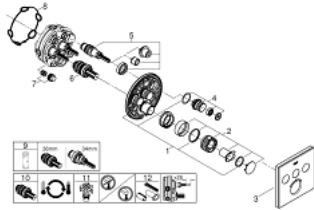

## 29 157 LS0 GROHTHERM SMARTCONTROL TERMOSZTÁT FALSÍK MÖGÖTTI TELEPÍTÉSHEZ, 3 FOGYASZTÓRA

### TERMÉKLEÍRÁS

- Szín: hold fehér / króm
- GROHE Rapido SmartBox-hoz (35 600/35 604) vezérlőgarnitúra
- fém fali rozetta, GROHE FastFixation szerelést könnyítő rendszerrel(rejtett rozetta és tengely tömítés, rejtett rögzítők), utólagosan 6°-kal állítható
- GROHE LongLife felületkezelés
- GROHE SmartControl nyomja meg a ki- és bekapcsoláshoz, tekerje el a vízmennyiség állításához, GROHE EcoJoy-tól a teljes mennyiségig
- cserélhető piktogramok
- GROHE TurboStat táglótestes termoelem
- GROHE ProGrip recézett tekerőgombbal
- GROHE SafeStop fogantyú 38°C-nál biztonsági retesszel
- GROHE SafeStop Plus opcionális hőmérséklet határoló 43°C vagy 46°C-nál, a csomagban
- beépített visszafolyásgátlóval és szennyfogó szűrővel
- a kimenetek akár egyszerre is működtethetők
- fedőlap holdfehér színben akrilüvegből
- SmartBox szerelődoboz nélkül (35 600/35 604) (külön kell megrendelni)
- átfolyási teljesítmény: A kimenet = 23 liter / perc B kimenet = 27 liter / perc C kimenet = 23 liter / perc A + B kimenet = 33 liter / perc A + B + C kimenet = 36 liter / perc

### ALKATRÉSZEK , szeptember 2016 – now

- 1: szerelőlap (Cikkszám 48362000)
  - 2: Hőmérséklet-szabályozó fogantyú (Cikkszám 49029000)
  - 2.1: Fedőkupak (Cikkszám 1015030000)
  - 2.2: handle adaptor (Cikkszám 1015059990)
  - 3: Rozetta (Cikkszám 49043LS0)
  - 4: nyomógomb-működtetés (Cikkszám 48361000)
  - 4.1: pushbutton (Cikkszám 14077000)
  - 5: Kartus (keverő) (Cikkszám 48359000)
  - 5.1: Orsó (Cikkszám 49088000)
  - 6: Termosztát kompakt-belső rész 3/4" (Cikkszám 49028000)
  - 7: Visszacsapó szelepek (Cikkszám 47979000)
  - 8: Tömítés (Cikkszám 48360000)
  - 9: Dugókulcs (Cikkszám 49059000)\*
  - 10: GROHE Turbostat termoelem 3/4" (Cikkszám 49003000)\*
  - 11: Vízlezáró (Cikkszám 1405300M)\*
  - 12: Univerzális hosszabbító készlet, 25 mm (Cikkszám 14048000)\*
- \* Opcionális kiegészítők