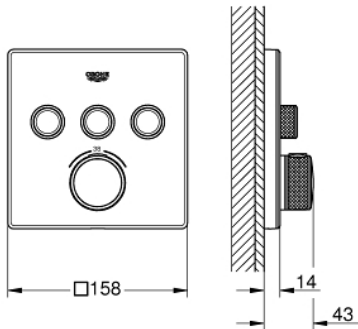

29 157 LS0 GROHTHERM SMARTCONTROL TERMOSZTÁT FALSÍK MÖGÖTTI TELEPÍTÉSHEZ, 3 FOGYASZTÓRA