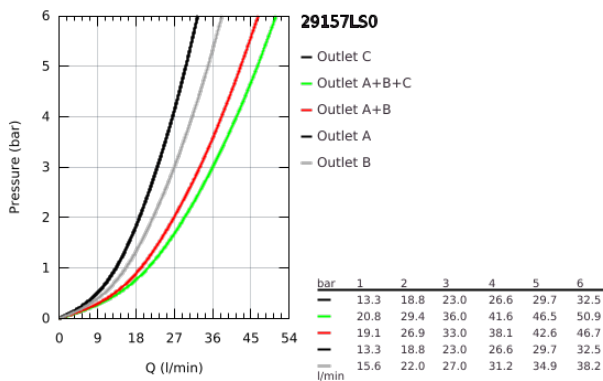

29 157 LS0 GROHTHERM SMARTCONTROL TERMOSZTÁT FALSÍK MÖGÖTTI TELEPÍTÉSHEZ, 3 FOGYASZTÓRA

TERMÉKLEÍRÁS

- Szín: hold fehér / króm
- GROHE Rapido SmartBox-hoz (35 600/35 604) vezérlőgarnitúra
- fém fali rozetta, FastFixation szerelést könnyítő rendszerrel(rejtett rozetta és tengely tömítés, rejtett rögzítők), utólagosan 6° -kal állítható
- GROHE LongLife felületkezelés
- GROHE SmartControl nyomja meg a ki- és bekapcsoláshoz, tekerje el a vízmennyiség állításához, GROHE EcoJoy-tól a teljes mennyiségig
- cserélhető piktogramok
- GROHE TurboStat táglótestes termoelem
- GROHE ProGrip recézett tekerőgombbal
- GROHE SafeStop fogantyú 38°C-nál biztonsági retesszel
- GROHE SafeStop Plus opcionális hőmérséklet határoló 43°C vagy 46°C-nál, a csomagban
- beépített visszafolyásgátlóval és szennyfogó szűrővel
- a kimenetek akár egyszerre is működtethetők
- fedőlap holdfehér színben akrilüvegből
- SmartBox szerelődoboz nélkül (35 600/35 604) (külön kell megrendelni)
- átfolyási teljesítmény: A kimenet = 23 liter / perc B kimenet = 27 liter / perc C kimenet = 23 liter / perc A + B kimenet = 33 liter / perc A + B + C kimenet = 36 liter / perc