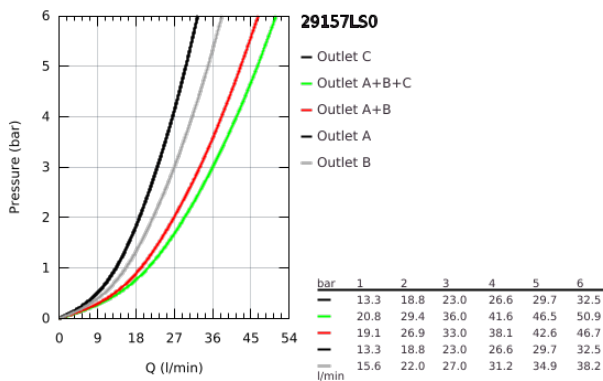

## 29 157 LS0 GROHTHERM SMARTCONTROL TERMOSZTÁT FALSÍK MÖGÖTTI TELEPÍTÉSHEZ, 3 FOGYASZTÓRA

### TERMÉKLEÍRÁS

- Szín: hold fehér / króm
- GROHE Rapido SmartBox-hoz (35 600/35 604) vezérlőgarnitúra
- fém fali rozetta, GROHE FastFixation szerelést könnyítő rendszerrel(rejtett rozetta és tengely tömítés, rejtett rögzítők), utólagosan 6°-kal állítható
- GROHE LongLife felületkezelés
- GROHE SmartControl nyomja meg a ki- és bekapcsoláshoz, tekerje el a vízmennyiség állításához, GROHE EcoJoy-tól a teljes mennyiségig
- cserélhető piktogramok
- GROHE TurboStat táglótestes termoelem
- GROHE ProGrip recézett tekerőgombbal
- GROHE SafeStop fogantyú 38°C-nál biztonsági retesszel
- GROHE SafeStop Plus opcionális hőmérséklet határoló 43°C vagy 46°C-nál, a csomagban
- beépített visszafolyásgátlóval és szennyfogó szűrővel
- a kimenetek akár egyszerre is működtethetők
- fedőlap holdfehér színben akrilüvegből
- SmartBox szerelődoboz nélkül (35 600/35 604) (külön kell megrendelni)
- átfolyási teljesítmény: A kimenet = 23 liter / perc B kimenet = 27 liter / perc C kimenet = 23 liter / perc A + B kimenet = 33 liter / perc A + B + C kimenet = 36 liter / perc