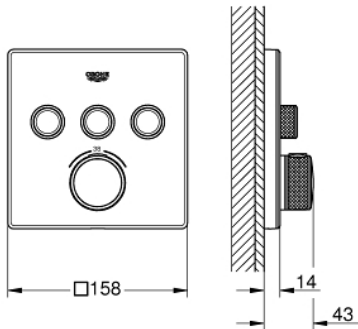

29 157 LS0 GROHTHERM SMARTCONTROL TERMOSZTÁT FALSÍK MÖGÖTTI TELEPÍTÉSHEZ, 3 FOGYASZTÓRA

TERMÉKLEÍRÁS

- Szín: hold fehér / króm
- GROHE Rapido SmartBox-hoz (35 600/35 604) vezérlőgarnitúra
- fém fali rozetta, FastFixation szerelést könnyítő rendszerrel(rejtett rozetta és tengely tömítés, rejtett rögzítők), utólagosan 6° -kal állítható
- GROHE LongLife felületkezelés
- GROHE SmartControl nyomja meg a ki- és bekapcsoláshoz, tekerje el a vízmennyiség állításához, GROHE EcoJoy-tól a teljes mennyiségig
- cserélhető piktogramok
- GROHE TurboStat táglótestes termoelem
- GROHE ProGrip recézett tekerőgombbal
- GROHE SafeStop fogantyú 38°C-nál biztonsági retesszel
- GROHE SafeStop Plus opcionális hőmérséklet határoló 43°C vagy 46°C-nál, a csomagban
- beépített visszafolyásgátlóval és szennyfogó szűrővel
- a kimenetek akár egyszerre is működtethetők
- fedőlap holdfehér színben akrilüvegből
- SmartBox szerelődoboz nélkül (35 600/35 604) (külön kell megrendelni)
- átfolyási teljesítmény: A kimenet = 23 liter / perc B kimenet = 27 liter / perc C kimenet = 23 liter / perc A + B kimenet = 33 liter / perc A + B + C kimenet = 36 liter / perc