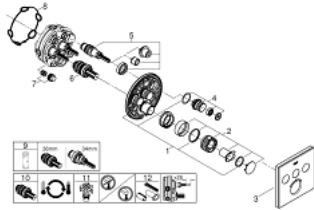

29 157 LS0 GROHTHERM SMARTCONTROL TERMOSZTÁT FALSÍK MÖGÖTTI TELEPÍTÉSHEZ, 3 FOGYASZTÓRA

ALKATRÉSZEK , szeptember 2016 – now

- 1: szerelőlap (Cikkszám 48362000)
 - 2: Hőmérséklet-szabályozó fogantyú (Cikkszám 49029000)
 - 2.1: Fedőkupak (Cikkszám 1015030000)
 - 2.2: handle adaptor (Cikkszám 1015059990)
 - 3: Rozetta (Cikkszám 49043LS0)
 - 4: nyomógomb-működtetés (Cikkszám 48361000)
 - 4.1: pushbutton (Cikkszám 14077000)
 - 5: Kartus (keverő) (Cikkszám 48359000)
 - 5.1: Orsó (Cikkszám 49088000)
 - 6: Termosztát kompakt-belső rész 3/4" (Cikkszám 49028000)
 - 7: Visszacsapó szelepek (Cikkszám 47979000)
 - 8: Tömítés (Cikkszám 48360000)
 - 9: Dugókulcs (Cikkszám 49059000)*
 - 10: GROHE Turbostat termoelem 3/4" (Cikkszám 49003000)*
 - 11: Vízlezáró (Cikkszám 1405300M)*
 - 12: Univerzális hosszabbító készlet, 25 mm (Cikkszám 14048000)*
- * Opcionális kiegészítők