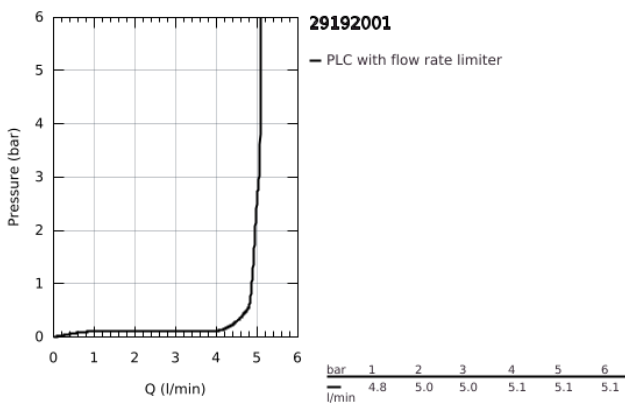

29 192 001 ESSENCE 2-LYUKAS MOSDÓCSAPTELEP M-ES MÉRET

TERMÉKLEÍRÁS

- Szín: króm
- fali kivitel
- készreszerelő készletként 23 571 000 / 32 635 000
- falba építhető test nélkül
- fém fali rozetta
- Fém fogantyú
- GROHE LongLife felületkezelés
- GROHE EcoJoy technológia a kisebb vízfogyasztás érdekében
- maximális átfolyási sebesség (3 bar nyomáson): 5 l/perc
- GROHE AquaGuide állítható gyöngyöztető
- lyukak távolsága 110 mm
- kinyúlás 183 mm
- minimális kifolyási nyomás 1,0 bar
- professional verzió