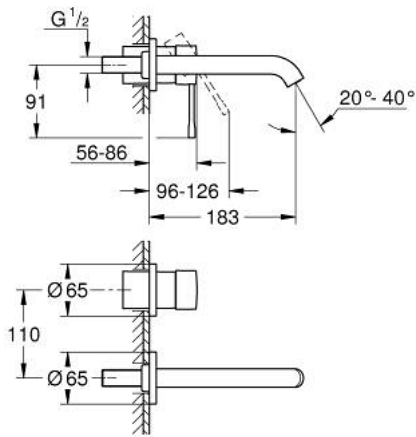

29 192 001 ESSENCE 2-LYUKAS MOSDÓCSAPTELEP M-ES MÉRET

TERMÉKLEÍRÁS

- Szín: króm
- fali kivitel
- készreszerelő készletként 23 571 000 / 32 635 000
- falba építhető test nélkül
- fém fali rozetta
- Fém fogantyú
- GROHE LongLife felületkezelés
- GROHE EcoJoy technológia a kisebb vízfogyasztás érdekében
- maximális átfolyási sebesség (3 bar nyomáson): 5 l/perc
- GROHE AquaGuide állítható gyöngyöztető
- lyukak távolsága 110 mm
- kinyúlás 183 mm
- minimális kifolyási nyomás 1,0 bar
- professional verzió

29 192 001 ESSENCE 2-LYUKAS MOSDÓCSAPTELEP M-ES MÉRET

ALKATRÉSZEK , április 2022 – now

1: Fogantyú (Cikkszám 46916000)

2: Kifolyócső (Cikkszám 48638000)

2.1: Gyöngyöztető (Cikkszám 48480000)

2.2: Csavar (Cikkszám 43094000)

3: Hosszabbító (Cikkszám 46943000)*

* Opcionális kiegészítők