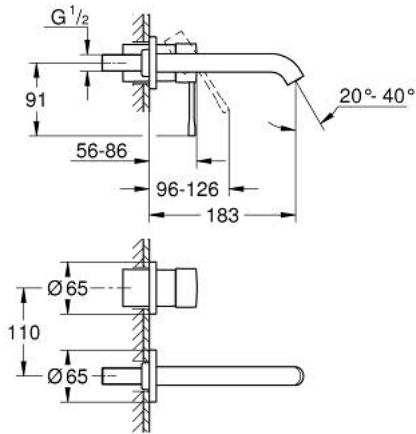

29 192 A01 ESSENCE 2-LYUKAS MOSDÓCSAPTELEP M-ES MÉRET

TERMÉKLEÍRÁS

- Szín: Hard Graphite
- fali kivitel
- készreszerelő készletként 23 571 000 / 32 635 000
- falba építhető test nélkül
- fém fali rozetta
- Fém fogantyú
- GROHE LongLife felületkezelés
- GROHE EcoJoy technológia a kisebb vízfogyasztás érdekében
- maximális átfolyási sebesség (3 bar nyomáson): 5 l/perc
- GROHE AquaGuide állítható gyöngyöztető
- lyukak távolsága 110 mm
- kinyúlás 183 mm
- minimális kifolyási nyomás 1,0 bar
- professional verzió

29 192 A01 ESSENCE 2-LYUKAS MOSDÓCSAPTELEP M-ES MÉRET

ALKATRÉSZEK , április 2022 – now

1: Fogantyú (Cikkszám 46916A00)

2: Kifolyócső (Cikkszám 48638A00)

2.1: Gyöngyöztető (Cikkszám 48480000)

2.2: Csavar (Cikkszám 43094000)

3: Hosszabbító (Cikkszám 46943000)*

* Opcionális kiegészítők