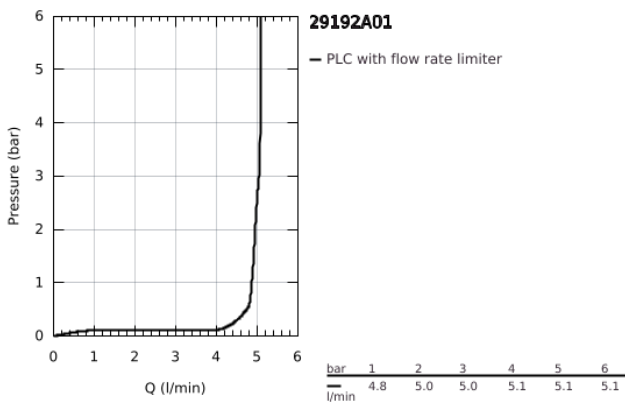

29 192 A01 ESSENCE 2-LYUKAS MOSDÓCSAPTELEP M-ES MÉRET

TERMÉKLEÍRÁS

- Szín: Hard Graphite
- fali kivitel
- készreszerelő készletként 23 571 000 / 32 635 000
- falba építhető test nélkül
- fém fali rozetta
- Fém fogantyú
- GROHE LongLife felületkezelés
- GROHE EcoJoy technológia a kisebb vízfogyasztás érdekében
- maximális átfolyási sebesség (3 bar nyomáson): 5 l/perc
- GROHE AquaGuide állítható gyöngyöztető
- lyukak távolsága 110 mm
- kinyúlás 183 mm
- minimális kifolyási nyomás 1,0 bar
- professional verzió