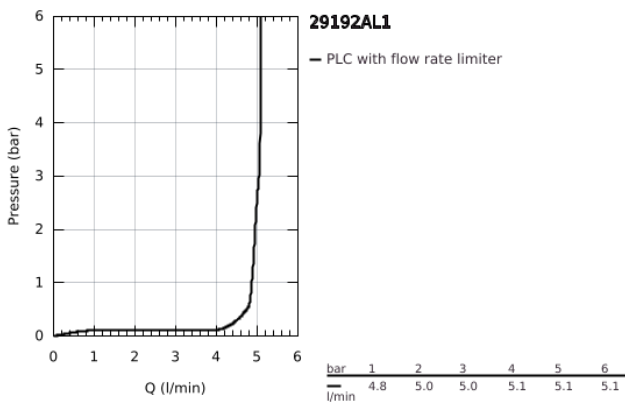

29 192 AL1 ESSENCE 2-LYUKAS MOSDÓCSAPTELEP M-ES MÉRET

TERMÉKLEÍRÁS

- Szín: Brushed Hard Graphite
- fali kivitel
- készreszerelő készletként 23 571 000 / 32 635 000
- falba építhető test nélkül
- fém fali rozetta
- Fém fogantyú
- GROHE LongLife felületkezelés
- GROHE EcoJoy technológia a kisebb vízfogyasztás érdekében
- maximális átfolyási sebesség (3 bar nyomáson): 5 l/perc
- GROHE AquaGuide állítható gyöngyöztető
- lyukak távolsága 110 mm
- kinyúlás 183 mm
- minimális kifolyási nyomás 1,0 bar
- professional verzió