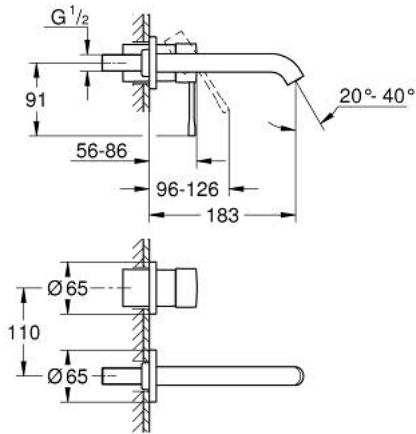

29 192 AL1 ESSENCE 2-LYUKAS MOSDÓCSAPTELEP M-ES MÉRET

TERMÉKLEÍRÁS

- Szín: Brushed Hard Graphite
- fali kivitel
- készreszerelő készletként 23 571 000 / 32 635 000
- falba építhető test nélkül
- fém fali rozetta
- Fém fogantyú
- GROHE LongLife felületkezelés
- GROHE EcoJoy technológia a kisebb vízfogyasztás érdekében
- maximális átfolyási sebesség (3 bar nyomáson): 5 l/perc
- GROHE AquaGuide állítható gyöngyöztető
- lyukak távolsága 110 mm
- kinyúlás 183 mm
- minimális kifolyási nyomás 1,0 bar
- professional verzió

29 192 AL1 ESSENCE 2-LYUKAS MOSDÓCSAPTELEP M-ES MÉRET

ALKATRÉSZEK , április 2022 – now

1: Fogantyú (Cikkszám 46916AL0)

2: Kifolyócső (Cikkszám 48638AL0)

2.1: Gyöngyöztető (Cikkszám 48480000)

2.2: Csavar (Cikkszám 43094000)

3: Hosszabbító (Cikkszám 46943000)*

* Opcionális kiegészítők