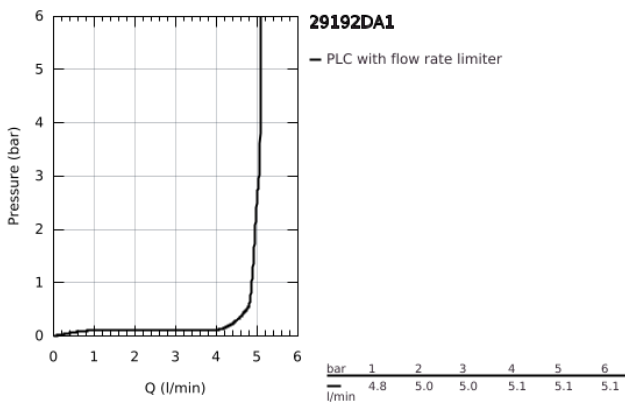

### TERMÉKLEÍRÁS

- Szín: Warm Sunset
- fali kivitel
- készreszerelő készletként 23 571 000 / 32 635 000
- falba építhető test nélkül
- fém fali rozetta
- Fém fogantyú
- GROHE LongLife felületkezelés
- GROHE EcoJoy technológia a kisebb vízfogyasztás érdekében
- maximális átfolyási sebesség (3 bar nyomáson): 5 l/perc
- GROHE AquaGuide állítható gyöngyöztető
- lyukak távolsága 110 mm
- kinyúlás 183 mm
- minimális kifolyási nyomás 1,0 bar
- professional verzió