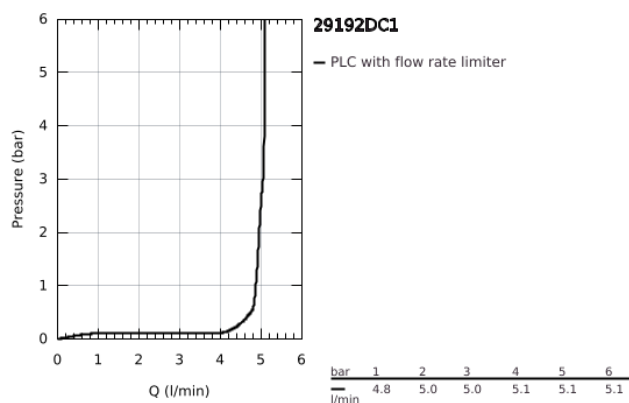

29 192 DC1 ESSENCE 2-LYUKAS MOSDÓCSAPTELEP M-ES MÉRET

TERMÉKLEÍRÁS

- Szín: SuperSteel
- fali kivitel
- készreszerelő készletként 23 571 000 / 32 635 000
- falba építhető test nélkül
- fém fali rozetta
- Fém fogantyú
- GROHE LongLife felületkezelés
- GROHE EcoJoy technológia a kisebb vízfogyasztás érdekében
- maximális átfolyási sebesség (3 bar nyomáson): 5 l/perc
- GROHE AquaGuide állítható gyöngyöztető
- lyukak távolsága 110 mm
- kinyúlás 183 mm
- minimális kifolyási nyomás 1,0 bar
- professional verzió