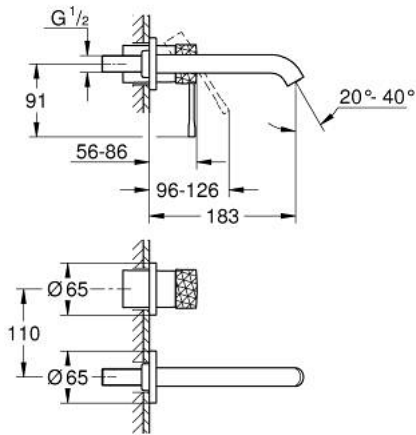

29 192 DE1 ESSENCE 2-LYUKAS MOSDÓCSAPTELEP M-ES MÉRET

TERMÉKLEÍRÁS

- Szín: brushed crafted warm sunset
- fali kivitel
- készreszerelő készletként 23 571 000 / 32 635 000
- falba építhető test nélkül
- fém fali rozetta
- fém fogantyú
- GROHE LongLife felületkezelés
- GROHE EcoJoy technológia a kisebb vízfogyasztás érdekében
- maximális átfolyási sebesség (3 bar nyomáson): 5 l/perc
- GROHE AquaGuide állítható gyöngyöztető
- lyukak távolsága 110 mm
- kinyúlás 183 mm
- minimális kifolyási nyomás 1,0 bar
- professional verzió

29 192 DE1 ESSENCE 2-LYUKAS MOSDÓCSAPTELEP M-ES MÉRET

ALKATRÉSZEK , december 2024 – now

- 1: Fogantyú (Cikkszám 46916DE0)
 - 2: Kifolyócső (Cikkszám 48638DL0)
 - 2.1: Gyöngyöztető (Cikkszám 48480000)
 - 2.2: Csavar (Cikkszám 43094000)
 - 3: Hosszabbító (Cikkszám 46943000)*
- * Opcionális kiegészítők