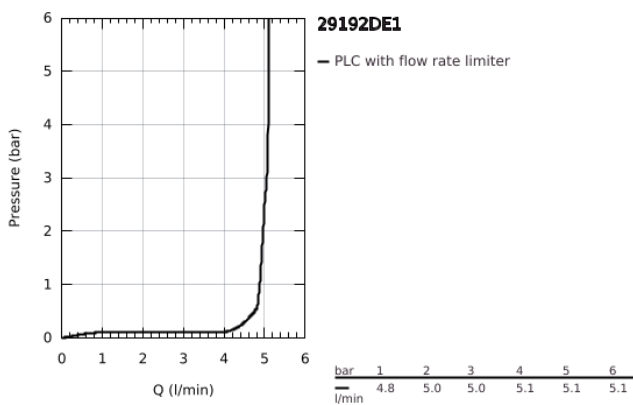

29 192 DE1 ESSENCE 2-LYUKAS MOSDÓCSAPTELEP M-ES MÉRET

TERMÉKLEÍRÁS

- Szín: brushed crafted warm sunset
- fali kivitel
- készreszerelő készletként 23 571 000 / 32 635 000
- falba építhető test nélkül
- fém fali rozetta
- fém fogantyú
- GROHE LongLife felületkezelés
- GROHE EcoJoy technológia a kisebb vízfogyasztás érdekében
- maximális átfolyási sebesség (3 bar nyomáson): 5 l/perc
- GROHE AquaGuide állítható gyöngyöztető
- lyukak távolsága 110 mm
- kinyúlás 183 mm
- minimális kifolyási nyomás 1,0 bar
- professional verzió

29 192 DE1 ESSENCE 2-LYUKAS MOSDÓCSAPTELEP M-ES MÉRET

ALKATRÉSZEK , december 2024 – now

- 1: Fogantyú (Cikkszám 46916DE0)
 - 2: Kifolyócső (Cikkszám 48638DL0)
 - 2.1: Gyöngyöztető (Cikkszám 48480000)
 - 2.2: Csavar (Cikkszám 43094000)
 - 3: Hosszabbító (Cikkszám 46943000)*
- * Opcionális kiegészítők