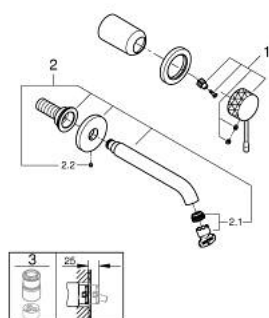

29 192 DE1 ESSENCE 2-LYUKAS MOSDÓCSAPTELEP M-ES MÉRET

TERMÉKLEÍRÁS

- Szín: brushed crafted warm sunset
- fali kivitel
- készreszerelő készletként 23 571 000 / 32 635 000
- falba építhető test nélkül
- fém fali rozetta
- fém fogantyú
- GROHE LongLife felületkezelés
- GROHE EcoJoy technológia a kisebb vízfogyasztás érdekében
- maximális átfolyási sebesség (3 bar nyomáson): 5 l/perc
- GROHE AquaGuide állítható gyöngyöztető
- lyukak távolsága 110 mm
- kinyúlás 183 mm
- minimális kifolyási nyomás 1,0 bar
- professional verzió

29 192 DE1 ESSENCE 2-LYUKAS MOSDÓCSAPTELEP M-ES MÉRET

ALKATRÉSZEK , december 2024 – now

- 1: Fogantyú (Cikkszám 46916DE0)
 - 2: Kifolyócső (Cikkszám 48638DL0)
 - 2.1: Gyöngyöztető (Cikkszám 48480000)
 - 2.2: Csavar (Cikkszám 43094000)
 - 3: Hosszabbító (Cikkszám 46943000)*
- * Opcionális kiegészítők