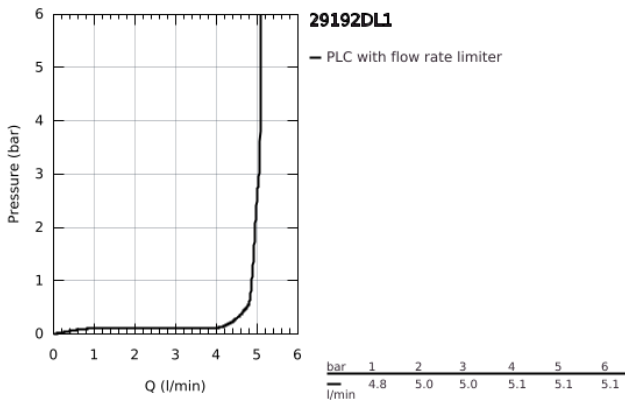

29 192 DL1 ESSENCE 2-LYUKAS MOSDÓCSAPTELEP M-ES MÉRET

TERMÉKLEÍRÁS

- Szín: Brushed Warm Sunset
- fali kivitel
- készreszerelő készletként 23 571 000 / 32 635 000
- falba építhető test nélkül
- fém fali rozetta
- Fém fogantyú
- GROHE LongLife felületkezelés
- GROHE EcoJoy technológia a kisebb vízfogyasztás érdekében
- maximális átfolyási sebesség (3 bar nyomáson): 5 l/perc
- GROHE AquaGuide állítható gyöngyöztető
- lyukak távolsága 110 mm
- kinyúlás 183 mm
- minimális kifolyási nyomás 1,0 bar
- professional verzió