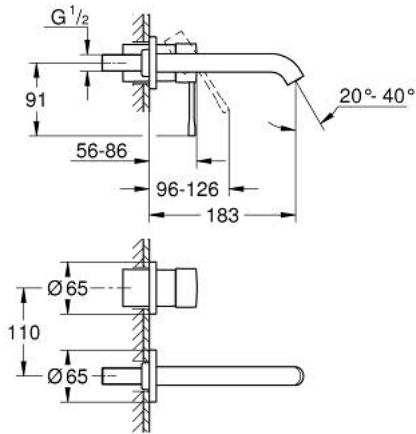

### TERMÉKLEÍRÁS

- Szín: Brushed Nickel
- fali kivitel
- készreszerelő készletként 23 571 000 / 32 635 000
- falba építhető test nélkül
- fém fali rozetta
- Fém fogantyú
- GROHE LongLife felületkezelés
- gyöngyöztető 5.7 liter/perc
- GROHE AquaGuide állítható gyöngyöztető
- lyukak távolsága 110 mm
- kinyúlás 183 mm
- minimális kifolyási nyomás 1,0 bar
- professional verzió