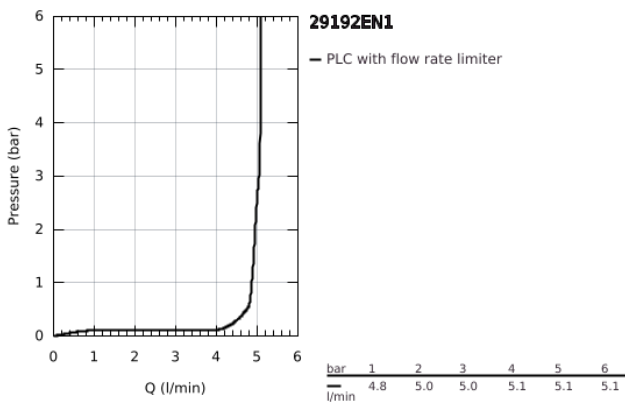

### TERMÉKLEÍRÁS

- Szín: Brushed Nickel
- fali kivitel
- készreszerelő készletként 23 571 000 / 32 635 000
- falba építhető test nélkül
- fém fali rozetta
- Fém fogantyú
- GROHE LongLife felületkezelés
- gyöngyöztető 5.7 liter/perc
- GROHE AquaGuide állítható gyöngyöztető
- lyukak távolsága 110 mm
- kinyúlás 183 mm
- minimális kifolyási nyomás 1,0 bar
- professional verzió