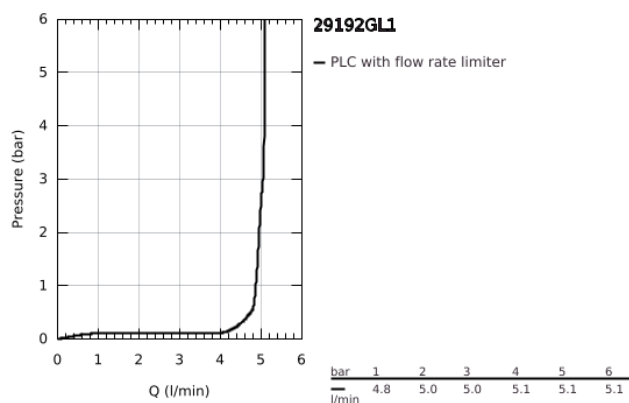

29 192 GL1 ESSENCE 2-LYUKAS MOSDÓCSAPTELEP M-ES MÉRET

TERMÉKLEÍRÁS

- Szín: Cool Sunrise
- fali kivitel
- készreszerelő készletként 23 571 000 / 32 635 000
- falba építhető test nélkül
- fém fali rozetta
- Fém fogantyú
- GROHE LongLife felületkezelés
- GROHE EcoJoy technológia a kisebb vízfogyasztás érdekében
- maximális átfolyási sebesség (3 bar nyomáson): 5 l/perc
- GROHE AquaGuide állítható gyöngyöztető
- lyukak távolsága 110 mm
- kinyúlás 183 mm
- minimális kifolyási nyomás 1,0 bar
- professional verzió