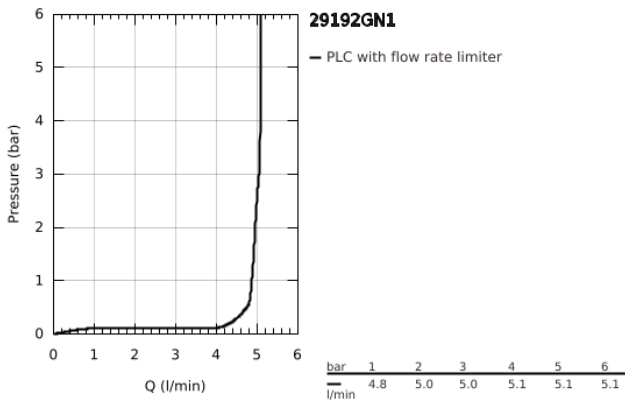

29 192 GN1 ESSENCE 2-LYUKAS MOSDÓCSAPTELEP M-ES MÉRET

TERMÉKLEÍRÁS

- Szín: Brushed Cool Sunrise
- fali kivitel
- készreszerelő készletként 23 571 000 / 32 635 000
- falba építhető test nélkül
- fém fali rozetta
- Fém fogantyú
- GROHE LongLife felületkezelés
- GROHE EcoJoy technológia a kisebb vízfogyasztás érdekében
- maximális átfolyási sebesség (3 bar nyomáson): 5 l/perc
- GROHE AquaGuide állítható gyöngyöztető
- lyukak távolsága 110 mm
- kinyúlás 183 mm
- minimális kifolyási nyomás 1,0 bar
- professional verzió