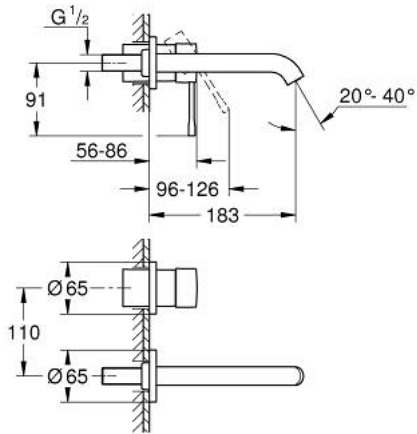

29 192 GN1 ESSENCE 2-LYUKAS MOSDÓCSAPTELEP M-ES MÉRET

TERMÉKLEÍRÁS

- Szín: Brushed Cool Sunrise
- fali kivitel
- készreszerelő készletként 23 571 000 / 32 635 000
- falba építhető test nélkül
- fém fali rozetta
- Fém fogantyú
- GROHE LongLife felületkezelés
- GROHE EcoJoy technológia a kisebb vízfogyasztás érdekében
- maximális átfolyási sebesség (3 bar nyomáson): 5 l/perc
- GROHE AquaGuide állítható gyöngyöztető
- lyukak távolsága 110 mm
- kinyúlás 183 mm
- minimális kifolyási nyomás 1,0 bar
- professional verzió

3: Hosszabbító (Cikkszám 46943000)*

* Opcionális kiegészítők