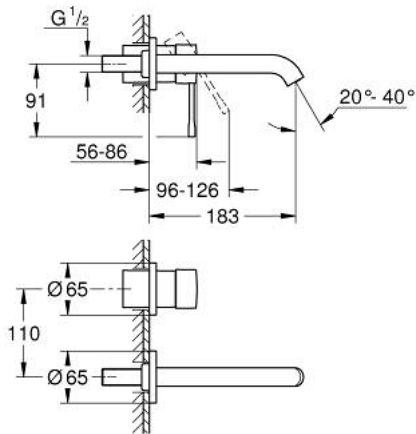

29 192 KF1 ESSENCE 2-LYUKAS MOSDÓCSAPTELEP M-ES MÉRET

TERMÉKLEÍRÁS

- Szín: phantom black
- fali kivitel
- készreszerelő készletként 23 571 000 / 32 635 000
- falba építhető test nélkül
- fém fali rozetta
- Fém fogantyú
- GROHE EcoJoy technológia a kisebb vízfogyasztás érdekében
- maximális átfolyási sebesség (3 bar nyomáson): 5 l/perc
- GROHE AquaGuide állítható gyöngyöztető
- lyukak távolsága 110 mm
- kinyúlás 183 mm
- minimális kifolyási nyomás 1,0 bar
- professional verzió

29 192 KF1 ESSENCE 2-LYUKAS MOSDÓCSAPTELEP M-ES MÉRET

ALKATRÉSZEK , március 2022 – now

- 1: Fogantyú (Cikkszám 46916KF0)
 - 2: Kifolyócső (Cikkszám 48638KF0)
 - 2.1: Gyöngyöztető (Cikkszám 48480000)
 - 2.2: Csavar (Cikkszám 43094000)
 - 3: Hosszabbító (Cikkszám 46943000)*
- * Opcionális kiegészítők