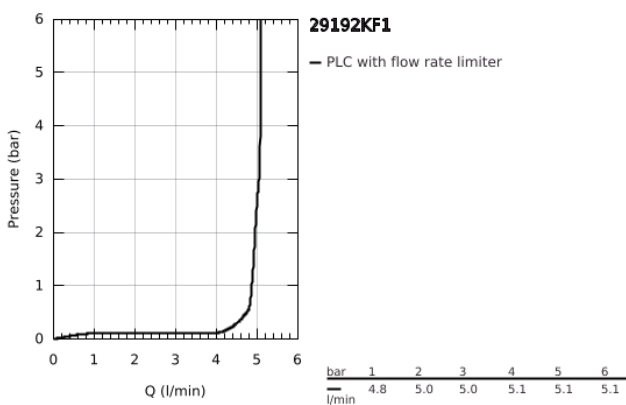

29 192 KF1 ESSENCE 2-LYUKAS MOSDÓCSAPTELEP M-ES MÉRET

TERMÉKLEÍRÁS

- Szín: phantom black
- fali kivitel
- készreszerelő készletként 23 571 000 / 32 635 000
- falba építhető test nélkül
- fém fali rozetta
- Fém fogantyú
- GROHE EcoJoy technológia a kisebb vízfogyasztás érdekében
- maximális átfolyási sebesség (3 bar nyomáson): 5 l/perc
- GROHE AquaGuide állítható gyöngyöztető
- lyukak távolsága 110 mm
- kinyúlás 183 mm
- minimális kifolyási nyomás 1,0 bar
- professional verzió