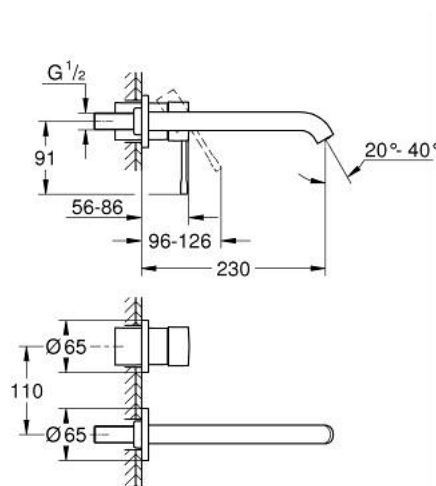

29 193 001 ESSENCE 2-LYUKAS MOSDÓCSAPTELEP L-ES MÉRET

TERMÉKLEÍRÁS

- Szín: króm
- fali kivitel
- készreszerelő készletként 23 571 000 / 32 635 000
- falba építhető test nélkül
- fém fali rozetta
- Fém fogantyú
- GROHE LongLife felületkezelés
- GROHE EcoJoy technológia a kisebb vízfogyasztás érdekében
- maximális átfolyási sebesség (3 bar nyomáson): 5 l/perc
- GROHE AquaGuide állítható gyöngyöztető
- lyukak távolsága 110 mm
- kilógás 230 mm
- professional verzió
- helyettesíti az Essence kétlyukú mosdócsaptelepet 19 967 xx1

29 193 001 ESSENCE 2-LYUKAS MOSDÓCSAPTELEP L-ES MÉRET

ALKATRÉSZEK , január 2024 – now

- 1: Fogantyú (Cikkszám 46916000)
 - 2: Kifolyócső (Cikkszám 48639000)
 - 2.1: Gyöngyöztető (Cikkszám 48480000)
 - 2.2: Csavar (Cikkszám 43094000)
 - 3: Hosszabbító (Cikkszám 46943000)*
- * Opcionális kiegészítők