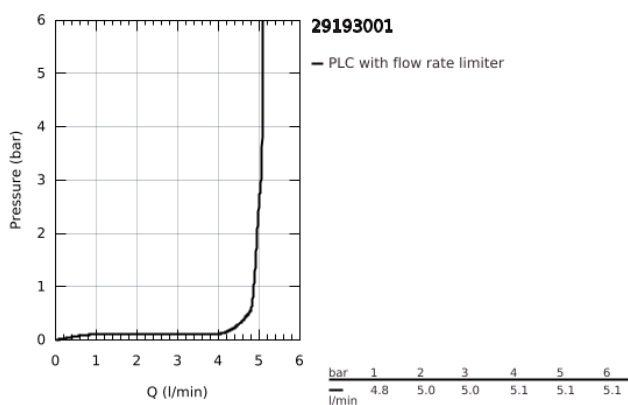

29 193 001 ESSENCE 2-LYUKAS MOSDÓCSAPTELEP L-ES MÉRET

TERMÉKLEÍRÁS

- Szín: króm
- fali kivitel
- készreszerelő készletként 23 571 000 / 32 635 000
- falba építhető test nélkül
- fém fali rozetta
- Fém fogantyú
- GROHE LongLife felületkezelés
- GROHE EcoJoy technológia a kisebb vízfogyasztás érdekében
- maximális átfolyási sebesség (3 bar nyomáson): 5 l/perc
- GROHE AquaGuide állítható gyöngyöztető
- lyukak távolsága 110 mm
- kilógás 230 mm
- professional verzió