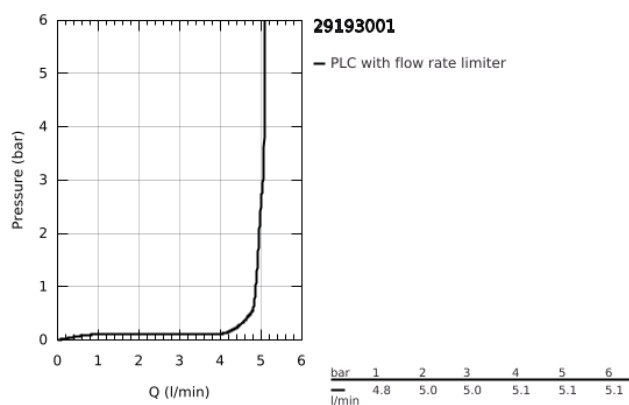

29 193 001 ESSENCE 2-LYUKAS MOSDÓCSAPTELEP L-ES MÉRET

TERMÉKLEÍRÁS

- Szín: króm
- fali kivitel
- készreszerelő készletként 23 571 000 / 32 635 000
- falba építhető test nélkül
- fém fali rozetta
- Fém fogantyú
- GROHE LongLife felületkezelés
- GROHE EcoJoy technológia a kisebb vízfogyasztás érdekében
- maximális átfolyási sebesség (3 bar nyomáson): 5 l/perc
- GROHE AquaGuide állítható gyöngyöztető
- lyukak távolsága 110 mm
- kilógás 230 mm
- professional verzió
- helyettesíti az Essence kétlyukú mosdócsaptelepet 19 967 xx1

29 193 001 ESSENCE 2-LYUKAS MOSDÓCSAPTELEP L-ES MÉRET

ALKATRÉSZEK , január 2024 – now

- 1: Fogantyú (Cikkszám 46916000)
 - 2: Kifolyócső (Cikkszám 48639000)
 - 2.1: Gyöngyöztető (Cikkszám 48480000)
 - 2.2: Csavar (Cikkszám 43094000)
 - 3: Hosszabbító (Cikkszám 46943000)*
- * Opcionális kiegészítők