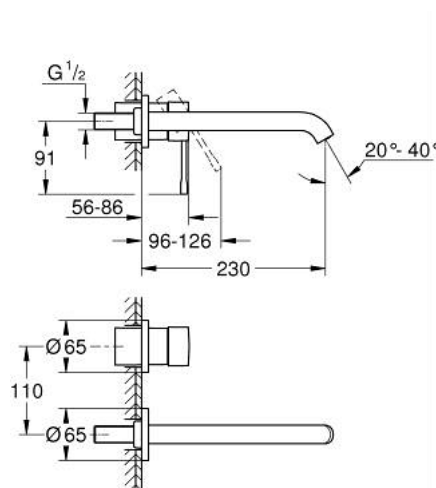

29 193 001 ESSENCE 2-LYUKAS MOSDÓCSAPTELEP L-ES MÉRET

TERMÉKLEÍRÁS

- Szín: króm
- fali kivitel
- készreszerelő készletként 23 571 000 / 32 635 000
- falba építhető test nélkül
- fém fali rozetta
- Fém fogantyú
- GROHE LongLife felületkezelés
- GROHE EcoJoy technológia a kisebb vízfogyasztás érdekében
- maximális átfolyási sebesség (3 bar nyomáson): 5 l/perc
- GROHE AquaGuide állítható gyöngyöztető
- lyukak távolsága 110 mm
- kilógás 230 mm
- professional verzió

29 193 001 ESSENCE 2-LYUKAS MOSDÓCSAPTELEP L-ES MÉRET

ALKATRÉSZEK , január 2024 – now

1: Fogantyú (Cikkszám 46916000)

2: Kifolyócső (Cikkszám 48639000)

2.1: Gyöngyöztető (Cikkszám 48480000)

2.2: Csavar (Cikkszám 43094000)

3: Hosszabbító (Cikkszám 46943000)*

* Opcionális kiegészítők