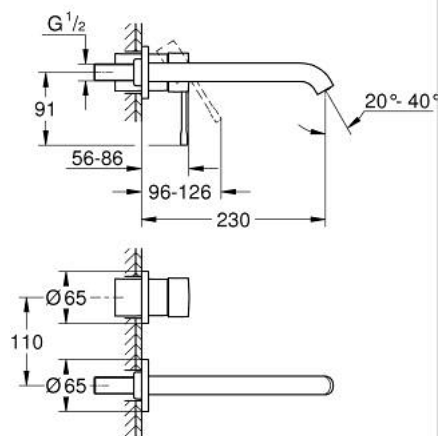

### TERMÉKLEÍRÁS

- Szín: Hard Graphite
- fali kivitel
- készreszerelő készletként 23 571 000 / 32 635 000
- falba építhető test nélkül
- fém fali rozetta
- Fém fogantyú
- GROHE LongLife felületkezelés
- GROHE EcoJoy technológia a kisebb vízfogyasztás érdekében
- maximális átfolyási sebesség (3 bar nyomáson): 5 l/perc
- GROHE AquaGuide állítható gyöngyöztető
- lyukak távolsága 110 mm
- kilógás 230 mm
- professional verzió

### ALKATRÉSZEK , január 2024 – now

- 1: Fogantyú (Cikkszám 46916A00)
  - 2: Kifolyócső (Cikkszám 48639A00)
  - 2.1: Gyöngyöztető (Cikkszám 48480000)
  - 2.2: Csavar (Cikkszám 43094000)
  - 3: Hosszabbító (Cikkszám 46943000)\*
- \* Opcionális kiegészítők