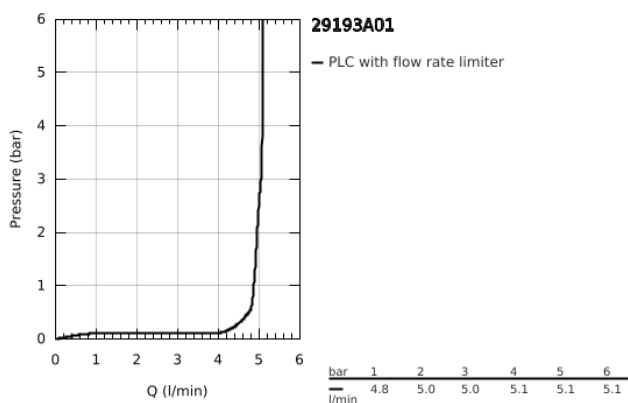

### TERMÉKLEÍRÁS

- Szín: Hard Graphite
- fali kivitel
- készreszerelő készletként 23 571 000 / 32 635 000
- falba építhető test nélkül
- fém fali rozetta
- Fém fogantyú
- GROHE LongLife felületkezelés
- GROHE EcoJoy technológia a kisebb vízfogyasztás érdekében
- maximális átfolyási sebesség (3 bar nyomáson): 5 l/perc
- GROHE AquaGuide állítható gyöngyöztető
- lyukak távolsága 110 mm
- kilógás 230 mm
- professional verzió