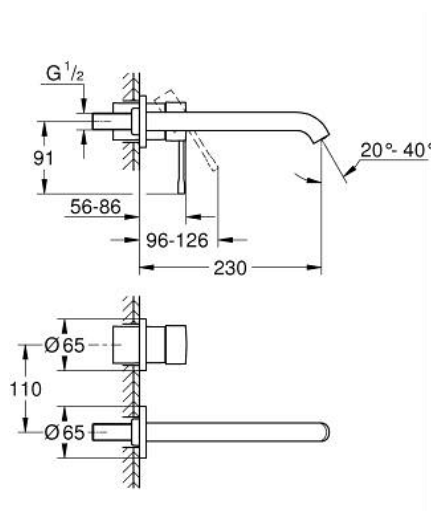

29 193 AL1 ESSENCE 2-LYUKAS MOSDÓCSAPTELEP L-ES MÉRET

TERMÉKLEÍRÁS

- Szín: Brushed Hard Graphite
- fali kivitel
- készreszerelő készletként 23 571 000 / 32 635 000
- falba építhető test nélkül
- fém fali rozetta
- Fém fogantyú
- GROHE LongLife felületkezelés
- GROHE EcoJoy technológia a kisebb vízfogyasztás érdekében
- maximális átfolyási sebesség (3 bar nyomáson): 5 l/perc
- GROHE AquaGuide állítható gyöngyöztető
- lyukak távolsága 110 mm
- kilógás 230 mm
- professional verzió

29 193 AL1 ESSENCE 2-LYUKAS MOSDÓCSAPTELEP L-ES MÉRET

ALKATRÉSZEK , január 2024 – now

- 1: Fogantyú (Cikkszám 46916AL0)
 - 2: Kifolyócső (Cikkszám 48639AL0)
 - 2.1: Gyöngyöztető (Cikkszám 48480000)
 - 2.2: Csavar (Cikkszám 43094000)
 - 3: Hosszabbító (Cikkszám 46943000)*
- * Opcionális kiegészítők