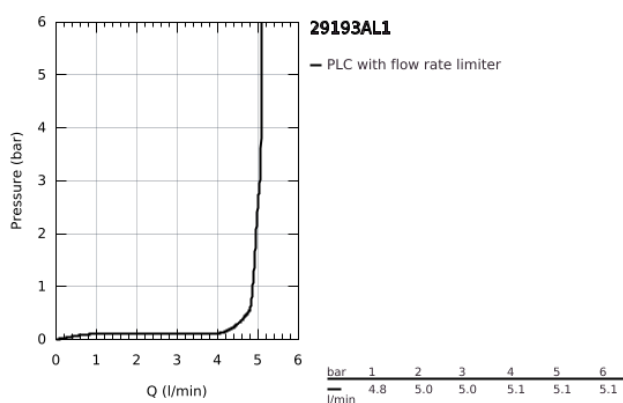

29 193 AL1 ESSENCE 2-LYUKAS MOSDÓCSAPTELEP L-ES MÉRET

TERMÉKLEÍRÁS

- Szín: Brushed Hard Graphite
- fali kivitel
- készreszerelő készletként 23 571 000 / 32 635 000
- falba építhető test nélkül
- fém fali rozetta
- Fém fogantyú
- GROHE LongLife felületkezelés
- GROHE EcoJoy technológia a kisebb vízfogyasztás érdekében
- maximális átfolyási sebesség (3 bar nyomáson): 5 l/perc
- GROHE AquaGuide állítható gyöngyöztető
- lyukak távolsága 110 mm
- kilógás 230 mm
- professional verzió

29 193 AL1 ESSENCE 2-LYUKAS MOSDÓCSAPTELEP L-ES MÉRET

ALKATRÉSZEK , január 2024 – now

- 1: Fogantyú (Cikkszám 46916AL0)
 - 2: Kifolyócső (Cikkszám 48639AL0)
 - 2.1: Gyöngyöztető (Cikkszám 48480000)
 - 2.2: Csavar (Cikkszám 43094000)
 - 3: Hosszabbító (Cikkszám 46943000)*
- * Opcionális kiegészítők