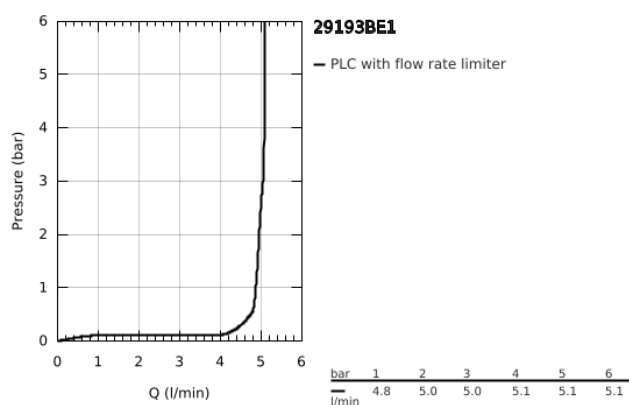

29 193 BE1 ESSENCE 2-LYUKAS MOSDÓCSAPTELEP L-ES MÉRET

TERMÉKLEÍRÁS

- Szín: Polished Nickel
- fali kivitel
- készreszerelő készletként 23 571 000 / 32 635 000
- falba építhető test nélkül
- fém fali rozetta
- Fém fogantyú
- GROHE LongLife felületkezelés
- gyöngyöztető 5.7 liter/perc
- GROHE AquaGuide állítható gyöngyöztető
- lyukak távolsága 110 mm
- kilógás 230 mm
- professional verzió