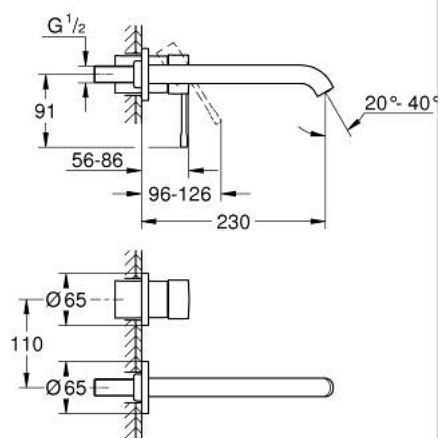

29 193 DA1 ESSENCE 2-LYUKAS MOSDÓCSAPTELEP L-ES MÉRET

TERMÉKLEÍRÁS

- Szín: Warm Sunset
- fali kivitel
- készreszerelő készletként 23 571 000 / 32 635 000
- falba építhető test nélkül
- fém fali rozetta
- Fém fogantyú
- GROHE LongLife felületkezelés
- GROHE EcoJoy technológia a kisebb vízfogyasztás érdekében
- maximális átfolyási sebesség (3 bar nyomáson): 5 l/perc
- GROHE AquaGuide állítható gyöngyöztető
- lyukak távolsága 110 mm
- kilógás 230 mm
- professional verzió

29 193 DA1 ESSENCE 2-LYUKAS MOSDÓCSAPTELEP L-ES MÉRET

ALKATRÉSZEK , január 2024 – now

1: Fogantyú (Cikkszám 46916DA0)

2: Kifolyócső (Cikkszám 48639DA0)

2.1: Gyöngyöztető (Cikkszám 48480000)

2.2: Csavar (Cikkszám 43094000)

3: Hosszabbító (Cikkszám 46943000)*

* Opcionális kiegészítők