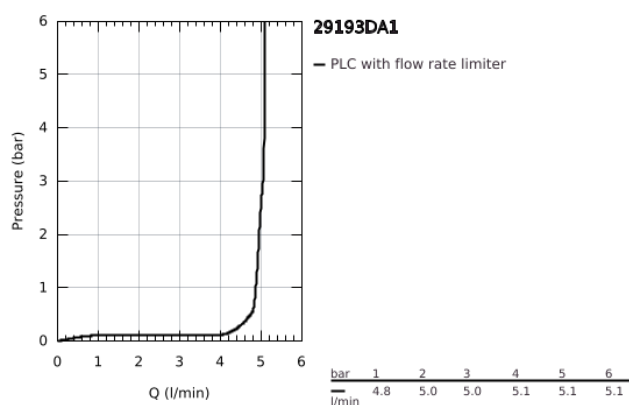

29 193 DA1 ESSENCE 2-LYUKAS MOSDÓCSAPTELEP L-ES MÉRET

TERMÉKLEÍRÁS

- Szín: Warm Sunset
- fali kivitel
- készreszerelő készletként 23 571 000 / 32 635 000
- falba építhető test nélkül
- fém fali rozetta
- Fém fogantyú
- GROHE LongLife felületkezelés
- GROHE EcoJoy technológia a kisebb vízfogyasztás érdekében
- maximális átfolyási sebesség (3 bar nyomáson): 5 l/perc
- GROHE AquaGuide állítható gyöngyöztető
- lyukak távolsága 110 mm
- kilógás 230 mm
- professional verzió