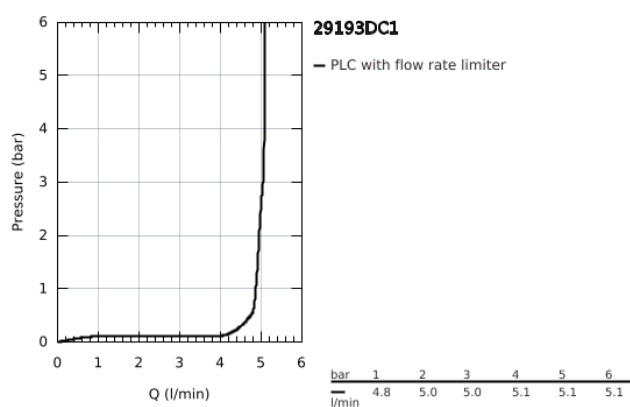

29 193 DC1 ESSENCE 2-LYUKAS MOSDÓCSAPTELEP L-ES MÉRET

TERMÉKLEÍRÁS

- Szín: SuperSteel
- fali kivitel
- készreszerelő készletként 23 571 000 / 32 635 000
- falba építhető test nélkül
- fém fali rozetta
- Fém fogantyú
- GROHE LongLife felületkezelés
- GROHE EcoJoy technológia a kisebb vízfogyasztás érdekében
- maximális átfolyási sebesség (3 bar nyomáson): 5 l/perc
- GROHE AquaGuide állítható gyöngyöztető
- lyukak távolsága 110 mm
- kilógás 230 mm
- professional verzió