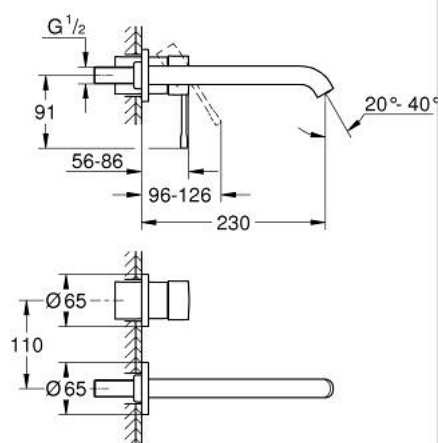

29 193 DC1 ESSENCE 2-LYUKAS MOSDÓCSAPTELEP L-ES MÉRET

TERMÉKLEÍRÁS

- Szín: SuperSteel
- fali kivitel
- készreszerelő készletként 23 571 000 / 32 635 000
- falba építhető test nélkül
- fém fali rozetta
- Fém fogantyú
- GROHE LongLife felületkezelés
- GROHE EcoJoy technológia a kisebb vízfogyasztás érdekében
- maximális átfolyási sebesség (3 bar nyomáson): 5 l/perc
- GROHE AquaGuide állítható gyöngyöztető
- lyukak távolsága 110 mm
- kilógás 230 mm
- professional verzió

29 193 DC1 ESSENCE 2-LYUKAS MOSDÓCSAPTELEP L-ES MÉRET

ALKATRÉSZEK , január 2024 – now

1: Fogantyú (Cikkszám 46916DC0)

2: Kifolyócső (Cikkszám 48639DC0)

2.1: Gyöngyöztető (Cikkszám 48480000)

2.2: Csavar (Cikkszám 43094000)

3: Hosszabbító (Cikkszám 46943000)*

* Opcionális kiegészítők