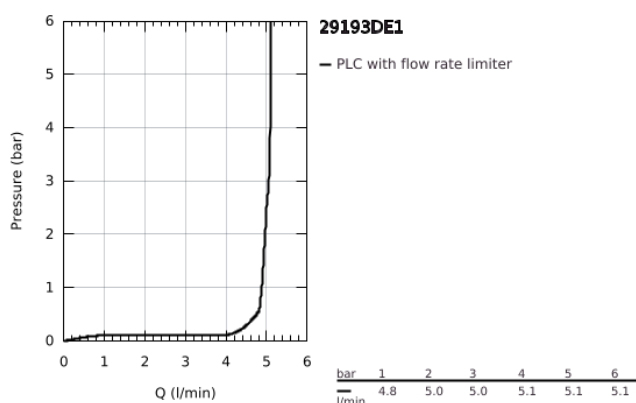

29 193 DE1 ESSENCE 2-LYUKAS MOSDÓCSAPTELEP L-ES MÉRET

TERMÉKLEÍRÁS

- Szín: brushed crafted warm sunset
- fali kivitel
- készreszerelő készletként 23 571 000 / 32 635 000
- falba építhető test nélkül
- fém fali rozetta
- fém fogantyú
- GROHE LongLife felületkezelés
- GROHE EcoJoy technológia a kisebb vízfogyasztás érdekében
- maximális átfolyási sebesség (3 bar nyomáson): 5 l/perc
- GROHE AquaGuide állítható gyöngyöztető
- lyukak távolsága 110 mm
- kilógás 230 mm
- professional verzió