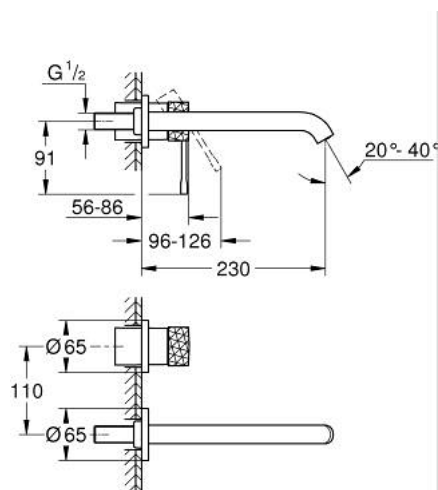

29 193 DE1 ESSENCE 2-LYUKAS MOSDÓCSAPTELEP L-ES MÉRET

TERMÉKLEÍRÁS

- Szín: brushed crafted warm sunset
- fali kivitel
- készreszerelő készletként 23 571 000 / 32 635 000
- falba építhető test nélkül
- fém fali rozetta
- fém fogantyú
- GROHE LongLife felületkezelés
- GROHE EcoJoy technológia a kisebb vízfogyasztás érdekében
- maximális átfolyási sebesség (3 bar nyomáson): 5 l/perc
- GROHE AquaGuide állítható gyöngyöztető
- lyukak távolsága 110 mm
- kilógás 230 mm
- professional verzió

29 193 DE1 ESSENCE 2-LYUKAS MOSDÓCSAPTELEP L-ES MÉRET

ALKATRÉSZEK , december 2024 – now

- 1: Fogantyú (Cikkszám 46916DE0)
 - 2: Kifolyócső (Cikkszám 48639DL0)
 - 2.1: Gyöngyöztető (Cikkszám 48480000)
 - 2.2: Csavar (Cikkszám 43094000)
 - 3: Hosszabbító (Cikkszám 46943000)*
- * Opcionális kiegészítők