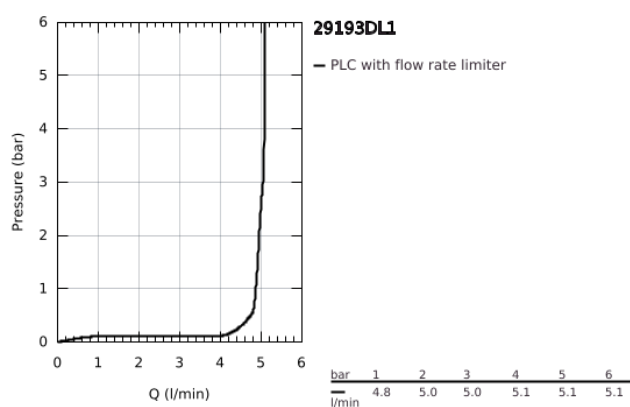

29 193 DL1 ESSENCE 2-LYUKAS MOSDÓCSAPTELEP L-ES MÉRET

TERMÉKLEÍRÁS

- Szín: Brushed Warm Sunset
- fali kivitel
- készreszerelő készletként 23 571 000 / 32 635 000
- falba építhető test nélkül
- fém fali rozetta
- Fém fogantyú
- GROHE LongLife felületkezelés
- GROHE EcoJoy technológia a kisebb vízfogyasztás érdekében
- maximális átfolyási sebesség (3 bar nyomáson): 5 l/perc
- GROHE AquaGuide állítható gyöngyöztető
- lyukak távolsága 110 mm
- kilógás 230 mm
- professional verzió