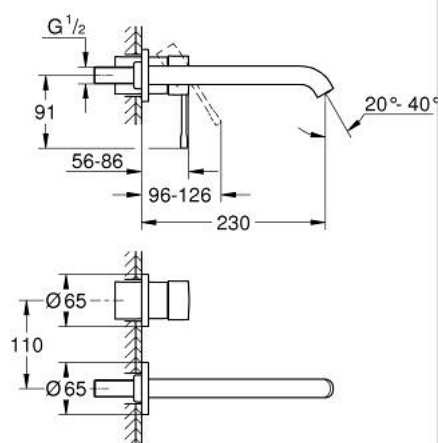

29 193 DL1 ESSENCE 2-LYUKAS MOSDÓCSAPTELEP L-ES MÉRET

TERMÉKLEÍRÁS

- Szín: Brushed Warm Sunset
- fali kivitel
- készreszerelő készletként 23 571 000 / 32 635 000
- falba építhető test nélkül
- fém fali rozetta
- Fém fogantyú
- GROHE LongLife felületkezelés
- GROHE EcoJoy technológia a kisebb vízfogyasztás érdekében
- maximális átfolyási sebesség (3 bar nyomáson): 5 l/perc
- GROHE AquaGuide állítható gyöngyöztető
- lyukak távolsága 110 mm
- kilógás 230 mm
- professional verzió

3: Hosszabbító (Cikkszám 46943000)*

* Opcionális kiegészítők