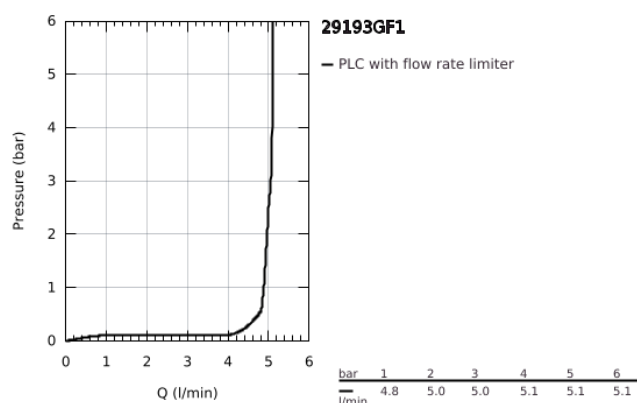

29 193 GF1 ESSENCE 2-LYUKAS MOSDÓCSAPTELEP L-ES MÉRET

TERMÉKLEÍRÁS

- Szín: brushed crafted cool sunrise
- fali kivitel
- készreszerelő készletként 23 571 000 / 32 635 000
- falba építhető test nélkül
- fém fali rozetta
- fém fogantyú
- GROHE LongLife felületkezelés
- GROHE EcoJoy technológia a kisebb vízfogyasztás érdekében
- maximális átfolyási sebesség (3 bar nyomáson): 5 l/perc
- GROHE AquaGuide állítható gyöngyöztető
- lyukak távolsága 110 mm
- kilógás 230 mm
- professional verzió