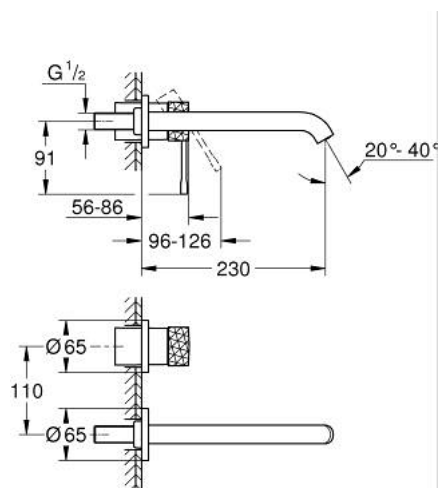

29 193 GF1 ESSENCE 2-LYUKAS MOSDÓCSAPTELEP L-ES MÉRET

TERMÉKLEÍRÁS

- Szín: brushed crafted cool sunrise
- fali kivitel
- készreszerelő készletként 23 571 000 / 32 635 000
- falba építhető test nélkül
- fém fali rozetta
- fém fogantyú
- GROHE LongLife felületkezelés
- GROHE EcoJoy technológia a kisebb vízfogyasztás érdekében
- maximális átfolyási sebesség (3 bar nyomáson): 5 l/perc
- GROHE AquaGuide állítható gyöngyöztető
- lyukak távolsága 110 mm
- kilógás 230 mm
- professional verzió

29 193 GF1 ESSENCE 2-LYUKAS MOSDÓCSAPTELEP L-ES MÉRET

ALKATRÉSZEK , december 2024 – now

- 1: Fogantyú (Cikkszám 46916GF0)
 - 2: Kifolyócső (Cikkszám 48639GN0)
 - 2.1: Gyöngyöztető (Cikkszám 48480000)
 - 2.2: Csavar (Cikkszám 43094000)
 - 3: Hosszabbító (Cikkszám 46943000)*
- * Opcionális kiegészítők