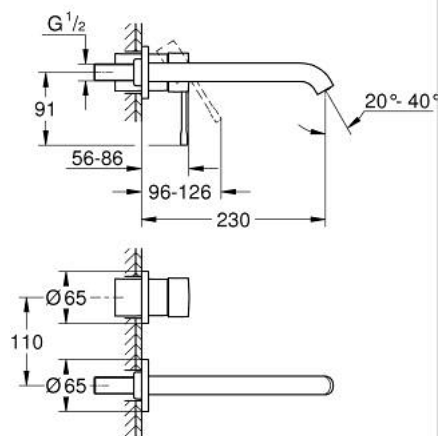

29 193 GL1 ESSENCE 2-LYUKAS MOSDÓCSAPTELEP L-ES MÉRET

TERMÉKLEÍRÁS

- Szín: Cool Sunrise
- fali kivitel
- készreszerelő készletként 23 571 000 / 32 635 000
- falba építhető test nélkül
- fém fali rozetta
- Fém fogantyú
- GROHE LongLife felületkezelés
- GROHE EcoJoy technológia a kisebb vízfogyasztás érdekében
- maximális átfolyási sebesség (3 bar nyomáson): 5 l/perc
- GROHE AquaGuide állítható gyöngyöztető
- lyukak távolsága 110 mm
- kilógás 230 mm
- professional verzió

29 193 GL1 ESSENCE 2-LYUKAS MOSDÓCSAPTELEP L-ES MÉRET

ALKATRÉSZEK , január 2024 – now

1: Fogantyú (Cikkszám 46916GL0)

2: Kifolyócső (Cikkszám 48639GL0)

2.1: Gyöngyöztető (Cikkszám 48480000)

2.2: Csavar (Cikkszám 43094000)

3: Hosszabbító (Cikkszám 46943000)*

* Opcionális kiegészítők