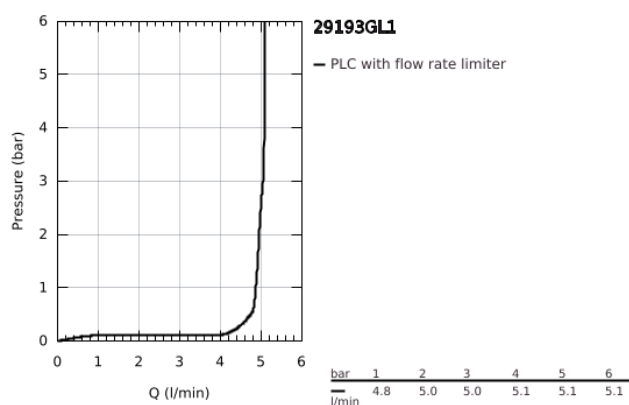

29 193 GL1 ESSENCE 2-LYUKAS MOSDÓCSAPTELEP L-ES MÉRET

TERMÉKLEÍRÁS

- Szín: Cool Sunrise
- fali kivitel
- készreszerelő készletként 23 571 000 / 32 635 000
- falba építhető test nélkül
- fém fali rozetta
- Fém fogantyú
- GROHE LongLife felületkezelés
- GROHE EcoJoy technológia a kisebb vízfogyasztás érdekében
- maximális átfolyási sebesség (3 bar nyomáson): 5 l/perc
- GROHE AquaGuide állítható gyöngyöztető
- lyukak távolsága 110 mm
- kilógás 230 mm
- professional verzió