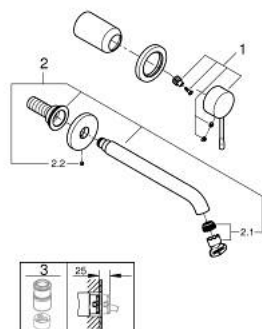

29 193 GN1 ESSENCE 2-LYUKAS MOSDÓCSAPTELEP L-ES MÉRET

TERMÉKLEÍRÁS

- Szín: Brushed Cool Sunrise
- fali kivitel
- készreszerelő készletként 23 571 000 / 32 635 000
- falba építhető test nélkül
- fém fali rozetta
- Fém fogantyú
- GROHE LongLife felületkezelés
- GROHE EcoJoy technológia a kisebb vízfogyasztás érdekében
- maximális átfolyási sebesség (3 bar nyomáson): 5 l/perc
- GROHE AquaGuide állítható gyöngyöztető
- lyukak távolsága 110 mm
- kilógás 230 mm
- professional verzió

29 193 GN1 ESSENCE 2-LYUKAS MOSDÓCSAPTELEP L-ES MÉRET

ALKATRÉSZEK , január 2024 – now

1: Fogantyú (Cikkszám 46916GN0)

2: Kifolyócső (Cikkszám 48639GN0)

2.1: Gyöngyöztető (Cikkszám 48480000)

2.2: Csavar (Cikkszám 43094000)

3: Hosszabbító (Cikkszám 46943000)*

* Opcionális kiegészítők