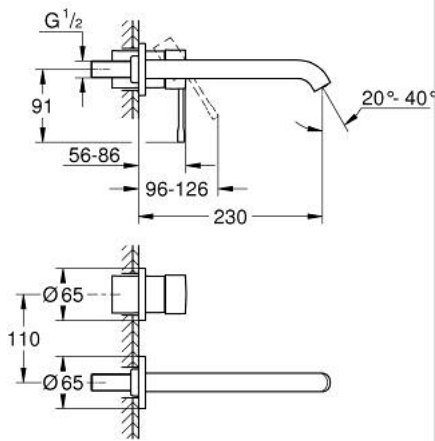

29 193 GN1 ESSENCE 2-LYUKAS MOSDÓCSAPTELEP L-ES MÉRET

TERMÉKLEÍRÁS

- Szín: Brushed Cool Sunrise
- fali kivitel
- készreszerelő készletként 23 571 000 / 32 635 000
- falba építhető test nélkül
- fém fali rozetta
- Fém fogantyú
- GROHE LongLife felületkezelés
- GROHE EcoJoy technológia a kisebb vízfogyasztás érdekében
- maximális átfolyási sebesség (3 bar nyomáson): 5 l/perc
- GROHE AquaGuide állítható gyöngyöztető
- lyukak távolsága 110 mm
- kilógás 230 mm
- professional verzió

29 193 GN1 ESSENCE 2-LYUKAS MOSDÓCSAPTELEP L-ES MÉRET

ALKATRÉSZEK , január 2024 – now

1: Fogantyú (Cikkszám 46916GN0)

2: Kifolyócső (Cikkszám 48639GN0)

2.1: Gyöngyöztető (Cikkszám 48480000)

2.2: Csavar (Cikkszám 43094000)

3: Hosszabbító (Cikkszám 46943000)*

* Opcionális kiegészítők