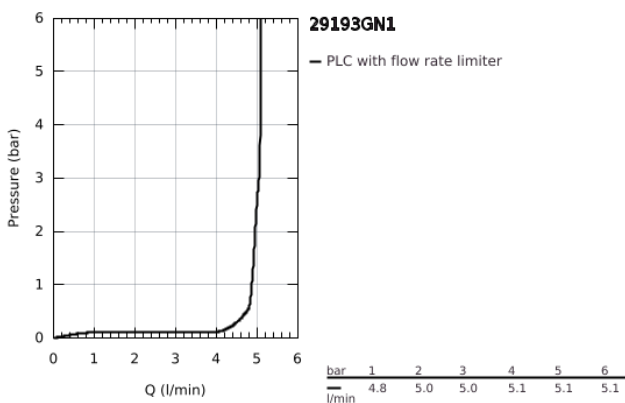

29 193 GN1 ESSENCE 2-LYUKAS MOSDÓCSAPTELEP L-ES MÉRET

TERMÉKLEÍRÁS

- Szín: Brushed Cool Sunrise
- fali kivitel
- készreszerelő készletként 23 571 000 / 32 635 000
- falba építhető test nélkül
- fém fali rozetta
- Fém fogantyú
- GROHE LongLife felületkezelés
- GROHE EcoJoy technológia a kisebb vízfogyasztás érdekében
- maximális átfolyási sebesség (3 bar nyomáson): 5 l/perc
- GROHE AquaGuide állítható gyöngyöztető
- lyukak távolsága 110 mm
- kilógás 230 mm
- professional verzió