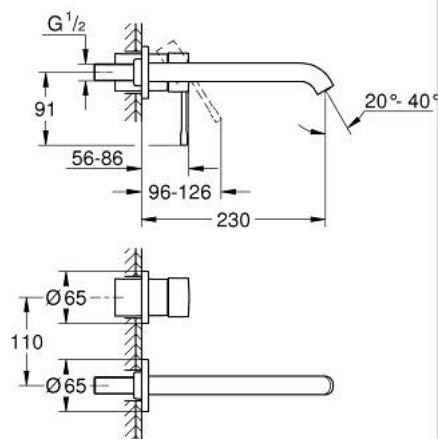

29 193 KF1 ESSENCE 2-LYUKAS MOSDÓCSAPTELEP L-ES MÉRET

TERMÉKLEÍRÁS

- Szín: phantom black
- fali kivitel
- készreszerelő készletként 23 571 000 / 32 635 000
- falba építhető test nélkül
- fém fali rozetta
- Fém fogantyú
- GROHE EcoJoy technológia a kisebb vízfogyasztás érdekében
- maximális átfolyási sebesség (3 bar nyomáson): 5 l/perc
- GROHE AquaGuide állítható gyöngyöztető
- lyukak távolsága 110 mm
- kilógás 230 mm
- professional verzió

29 193 KF1 ESSENCE 2-LYUKAS MOSDÓCSAPTELEP L-ES MÉRET

ALKATRÉSZEK , február 2023 – now

- 1: Fogantyú (Cikkszám 46916KF0)
 - 2: Kifolyócső (Cikkszám 48639KF0)
 - 2.1: Gyöngyöztető (Cikkszám 48480000)
 - 2.2: Csavar (Cikkszám 43094000)
 - 3: Hosszabbító (Cikkszám 46943000)*
- * Opcionális kiegészítők