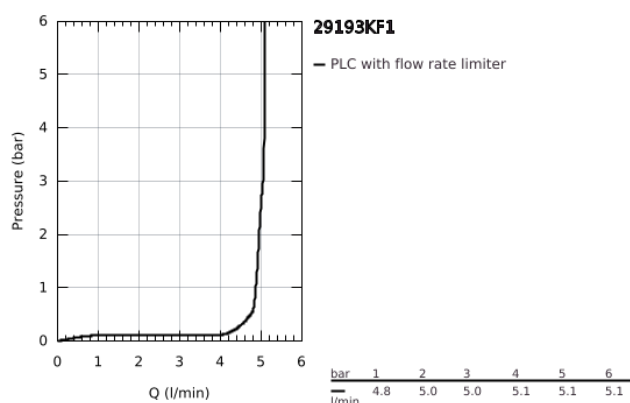

29 193 KF1 ESSENCE 2-LYUKAS MOSDÓCSAPTELEP L-ES MÉRET

TERMÉKLEÍRÁS

- Szín: phantom black
- fali kivitel
- készreszerelő készletként 23 571 000 / 32 635 000
- falba építhető test nélkül
- fém fali rozetta
- Fém fogantyú
- GROHE EcoJoy technológia a kisebb vízfogyasztás érdekében
- maximális átfolyási sebesség (3 bar nyomáson): 5 l/perc
- GROHE AquaGuide állítható gyöngyöztető
- lyukak távolsága 110 mm
- kilógás 230 mm
- professional verzió