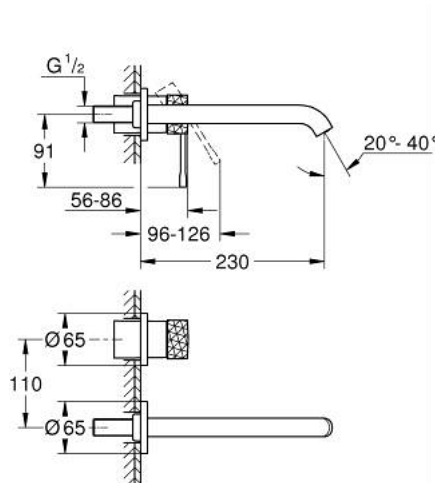

29 193 PF1 ESSENCE 2-LYUKAS MOSDÓCSAPTELEP L-ES MÉRET

TERMÉKLEÍRÁS

- Szín: crafted chrome
- fali kivitel
- készreszerelő készletként 23 571 000 / 32 635 000
- falba építhető test nélkül
- fém fali rozetta
- fém fogantyú
- GROHE LongLife felületkezelés
- GROHE EcoJoy technológia a kisebb vízfogyasztás érdekében
- maximális átfolyási sebesség (3 bar nyomáson): 5 l/perc
- GROHE AquaGuide állítható gyöngyöztető
- lyukak távolsága 110 mm
- kilógás 230 mm
- professional verzió

29 193 PF1 ESSENCE 2-LYUKAS MOSDÓCSAPTELEP L-ES MÉRET

ALKATRÉSZEK , december 2024 – now

- 1: Fogantyú (Cikkszám 46916PF0)
 - 2: Kifolyócső (Cikkszám 48639000)
 - 2.1: Gyöngyöztető (Cikkszám 48480000)
 - 2.2: Csavar (Cikkszám 43094000)
 - 3: Hosszabbító (Cikkszám 46943000)*
- * Opcionális kiegészítők