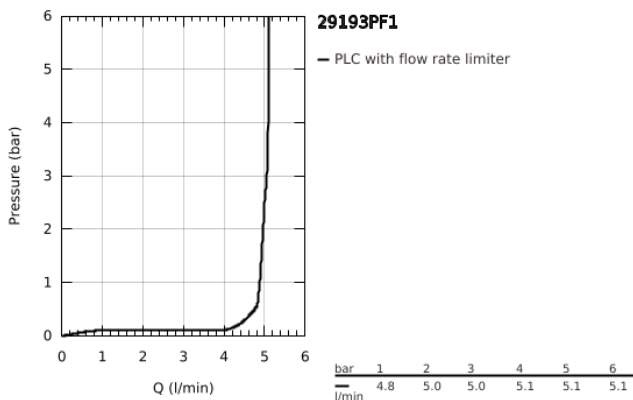

29 193 PF1 ESSENCE 2-LYUKAS MOSDÓCSAPTELEP L-ES MÉRET

TERMÉKLEÍRÁS

- Szín: crafted chrome
- fali kivitel
- készreszerelő készletként 23 571 000 / 32 635 000
- falba építhető test nélkül
- fém fali rozetta
- fém fogantyú
- GROHE LongLife felületkezelés
- GROHE EcoJoy technológia a kisebb vízfogyasztás érdekében
- maximális átfolyási sebesség (3 bar nyomáson): 5 l/perc
- GROHE AquaGuide állítható gyöngyöztető
- lyukak távolsága 110 mm
- kilógás 230 mm
- professional verzió