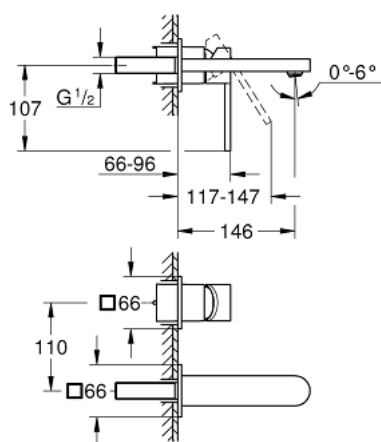

29 303 003 GROHE PLUS 2-LYUKAS MOSDÓCSAPTELEP M-ES MÉRET

TERMÉKLEÍRÁS

- Szín: króm
- fali kivitel
- készreszerelő készletként 23 200 000
- falba építhető test nélkül
- fém fali rozetta
- Fém fogantyú
- GROHE LongLife felületkezelés
- GROHE EcoJoy technológia a kisebb vízfogyasztás érdekében
- maximális átfolyási sebesség (3 bar nyomáson): 5 l/perc
- SpeedClean gyöngyöztető
- GROHE AquaGuide állítható gyöngyöztető
- lyukak távolsága 110 mm
- kinyúlás 147 mm
- minimális kifolyási nyomás 1,0 bar

29 303 003 GROHE PLUS 2-LYUKAS MOSDÓCSAPTELEP M-ES MÉRET

ALKATRÉSZEK , augusztus 2018 – now

1: Gyöngyöztető (Cikkszám 48449000)

2: Hosszabbító (Cikkszám 46627000)*

3: Hosszabbító (Cikkszám 46943000)*

* Opcionális kiegészítők