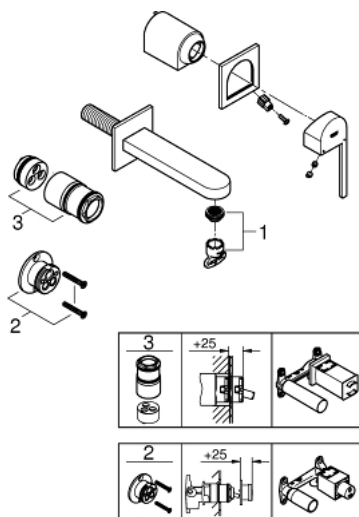

29 303 003 GROHE PLUS 2-LYUKAS MOSDÓCSAPTELEP M-ES MÉRET

TERMÉKLEÍRÁS

- Szín: króm
- fali kivitel
- készreszerelő készletként 23 200 000
- falba építhető test nélkül
- fém fali rozetta
- Fém fogantyú
- GROHE LongLife felületkezelés
- GROHE EcoJoy technológia a kisebb vízfogyasztás érdekében
- maximális átfolyási sebesség (3 bar nyomáson): 5 l/perc
- SpeedClean gyöngyöztető
- GROHE AquaGuide állítható gyöngyöztető
- lyukak távolsága 110 mm
- kinyúlás 147 mm
- minimális kifolyási nyomás 1,0 bar

29 303 003 GROHE PLUS 2-LYUKAS MOSDÓCSAPTELEP M-ES MÉRET

ALKATRÉSZEK , augusztus 2018 – now

1: Gyöngyöztető (Cikkszám 48449000)

2: Hosszabbító (Cikkszám 46627000)*

3: Hosszabbító (Cikkszám 46943000)*

* Opcionális kiegészítők