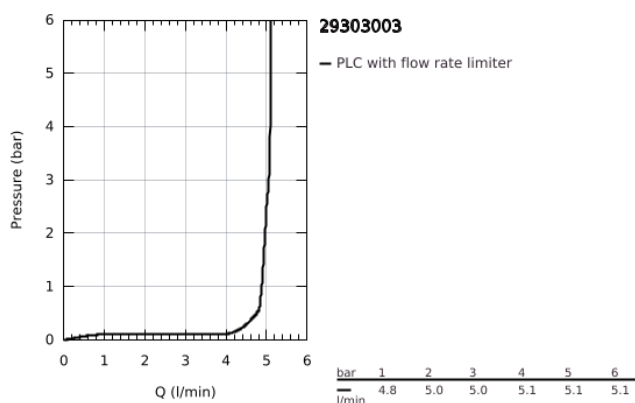

29 303 003 GROHE PLUS 2-LYUKAS MOSDÓCSAPTELEP M-ES MÉRET

TERMÉKLEÍRÁS

- Szín: króm
- fali kivitel
- készreszerelő készletként 23 200 000
- falba építhető test nélkül
- fém fali rozetta
- Fém fogantyú
- GROHE LongLife felületkezelés
- GROHE EcoJoy technológia a kisebb vízfogyasztás érdekében
- maximális átfolyási sebesség (3 bar nyomáson): 5 l/perc
- SpeedClean gyöngyöztető
- GROHE AquaGuide állítható gyöngyöztető
- lyukak távolsága 110 mm
- kinyúlás 147 mm
- minimális kifolyási nyomás 1,0 bar

29 303 003 GROHE PLUS 2-LYUKAS MOSDÓCSAPTELEP M-ES MÉRET

ALKATRÉSZEK , augusztus 2018 – now

1: Gyöngyöztető (Cikkszám 48449000)

2: Hosszabbító (Cikkszám 46627000)*

3: Hosszabbító (Cikkszám 46943000)*

* Opcionális kiegészítők