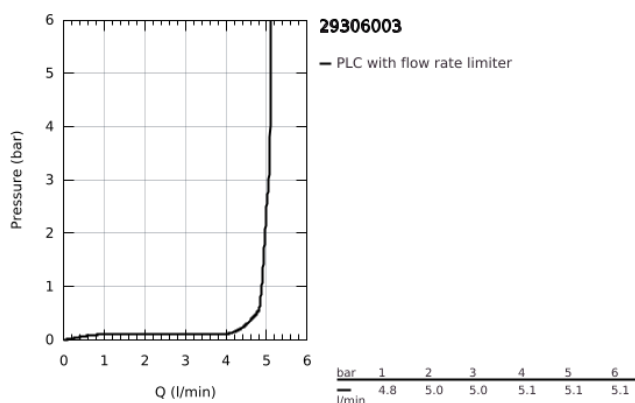

29 306 003 GROHE PLUS 2-LYUKAS MOSDÓCSAPTELEP L-ES MÉRET

TERMÉKLEÍRÁS

- Szín: króm
- fali kivitel
- készreszerelő készletként 23 200 000
- falba építhető test nélkül
- fém fali rozetta
- Fém fogantyú
- GROHE LongLife felületkezelés
- GROHE EcoJoy technológia a kisebb vízfogyasztás érdekében
- maximális átfolyási sebesség (3 bar nyomáson): 5 l/perc
- SpeedClean gyöngyöztető
- GROHE AquaGuide állítható gyöngyöztető
- lyukak távolsága 110 mm
- kinyúlás 203 mm
- minimális kifolyási nyomás 1,0 bar

29 306 003 GROHE PLUS 2-LYUKAS MOSDÓCSAPTELEP L-ES MÉRET

ALKATRÉSZEK , augusztus 2018 – now

1: Gyöngyötető (Cikkszám 48449000)

2: Hosszabbító (Cikkszám 46943000)*

* Opcionális kiegészítők