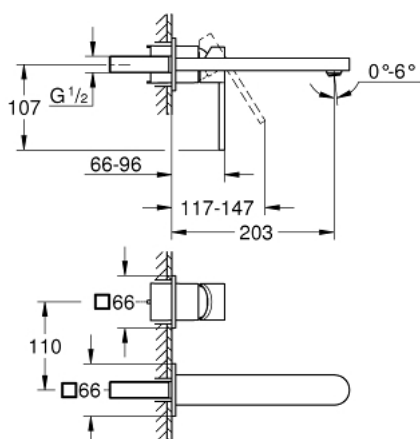

29 306 003 GROHE PLUS 2-LYUKAS MOSDÓCSAPTELEP L-ES MÉRET

TERMÉKLEÍRÁS

- Szín: króm
- fali kivitel
- készreszerelő készletként 23 200 000
- falba építhető test nélkül
- fém fali rozetta
- Fém fogantyú
- GROHE LongLife felületkezelés
- GROHE EcoJoy technológia a kisebb vízfogyasztás érdekében
- maximális átfolyási sebesség (3 bar nyomáson): 5 l/perc
- SpeedClean gyöngyöztető
- GROHE AquaGuide állítható gyöngyöztető
- lyukak távolsága 110 mm
- kinyúlás 203 mm
- minimális kifolyási nyomás 1,0 bar

29 306 003 GROHE PLUS 2-LYUKAS MOSDÓCSAPTELEP L-ES MÉRET

ALKATRÉSZEK , augusztus 2018 – now

1: Gyöngyötető (Cikkszám 48449000)

2: Hosszabbító (Cikkszám 46943000)*

* Opcionális kiegészítők