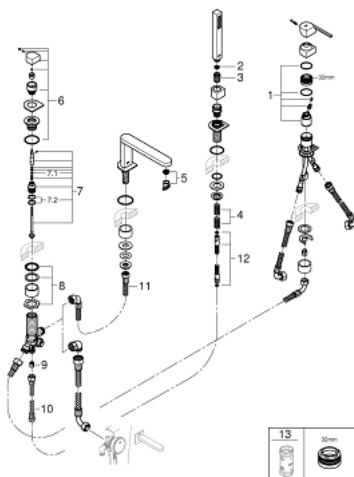

29 307 003 GROHE PLUS 4-LYUKAS, EGYKAROS KÁDKOMBINÁCIÓ

ALKATRÉSZEK , augusztus 2018 – now

- 1: Kartus (keverő) (Cikkszám 46374000)
 - 2: Szűrő (Cikkszám 0700200M)
 - 3: Zuhanygégecső-anya (Cikkszám 08864000)
 - 4: Visszahúzó-rugó (Cikkszám 00869000)
 - 5: Gyöngyöztető (Cikkszám 48009000)
 - 6: Váltógomb (Cikkszám 48494000)
 - 7: Átváltó (Cikkszám 45443000)
 - 7.1: O-gyűrű Ø6 x Ø2 (Cikkszám 0128300M)
 - 7.2: Tömítő alátét (Cikkszám 0120500M)
 - 8: csónk (Cikkszám 45456000)
 - 9: Visszafolyásgátló (Cikkszám 08565000)
 - 10: Csatlakozó-tömlő (Cikkszám 07300000)
 - 11: Csatlakozó-tömlő (Cikkszám 48018000)
 - 12: Fém zuhanygégecső (Cikkszám 28146000)
 - 13: Dugókulcs (Cikkszám 19332000)*
- * Opcionális kiegészítők