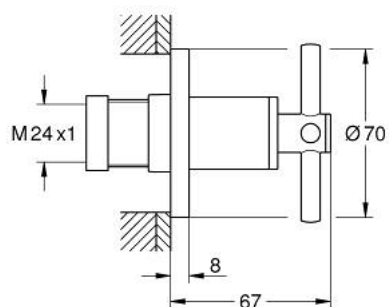

### TERMÉKLEÍRÁS

- Szín: SuperSteel
- GROHE rejtett szelephez 35 028 000 vagy 29 032 000-hoz
- GROHE LongLife felületkezelés
- beépítési mélység fokozatmentesen állítható 20 - 80 mm
- lecsavarható rozetta fali tömítéssel
- keresztfogantyúval