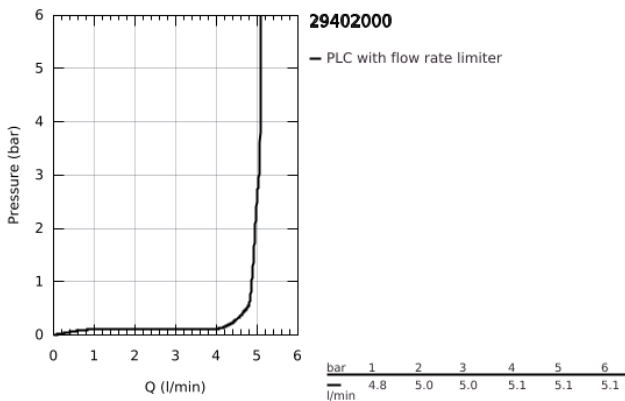

29 402 000 ALLURE BRILLIANT 2-LYUKAS MOSDÓCSAPTELEP M-ES MÉRET

TERMÉKLEÍRÁS

- Szín: króm
- fali kivitel
- falba építhető test nélkül
- készreszerelő készletként 23 200 000
- GROHE LongLife felületkezelés
- GROHE EcoJoy technológia a kisebb vízfogyasztás érdekében
- maximális átfolyási sebesség (3 bar nyomáson): 5 l/perc
- kifolyócső gyöngyöztetével
- lyukak távolsága 110 mm
- kinyúlás 161 mm
- minimális kifolyási nyomás 1,0 bar

29 402 000 ALLURE BRILLIANT 2-LYUKAS MOSDÓCSAPTELEP M-ES MÉRET

ALKATRÉSZEK , október 2021 – now

1: Fogantyú (Cikkszám 46797000)

2: Vezető (Cikkszám 46794000)

3: Hosszabbító (Cikkszám 46627000)*

* Opcionális kiegészítők