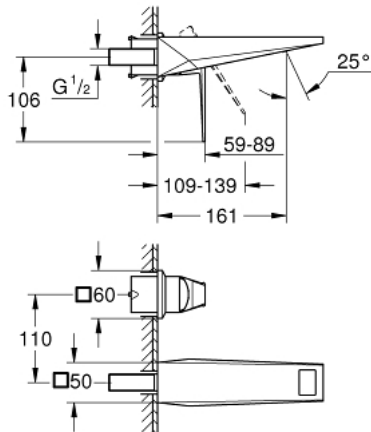

29 402 000 ALLURE BRILLIANT 2-LYUKAS MOSDÓCSAPTELEP M-ES MÉRET

TERMÉKLEÍRÁS

- Szín: króm
- fali kivitel
- falba építhető test nélkül
- készreszerelő készletként 23 200 000
- GROHE LongLife felületkezelés
- GROHE EcoJoy technológia a kisebb vízfogyasztás érdekében
- maximális átfolyási sebesség (3 bar nyomáson): 5 l/perc
- kifolyócső gyöngyöztetével
- lyukak távolsága 110 mm
- kinyúlás 161 mm
- minimális kifolyási nyomás 1,0 bar

29 402 000 ALLURE BRILLIANT 2-LYUKAS MOSDÓCSAPTELEP M-ES MÉRET

ALKATRÉSZEK , október 2021 – now

1: Fogantyú (Cikkszám 46797000)

2: Vezető (Cikkszám 46794000)

3: Hosszabbító (Cikkszám 46627000)*

* Opcionális kiegészítők