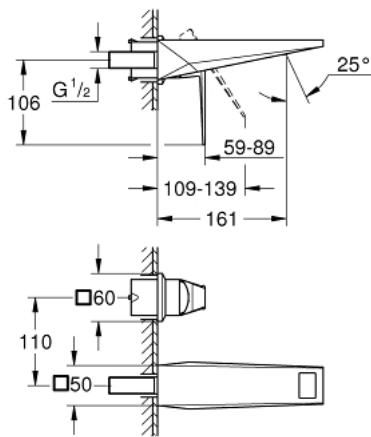

29 402 AL0 ALLURE BRILLIANT 2-LYUKAS MOSDÓCSAPTELEP M-ES MÉRET

TERMÉKLEÍRÁS

- Szín: Brushed Hard Graphite
- fali kivitel
- falba építhető test nélkül
- készreszerelő készletként 23 200 000
- GROHE LongLife felületkezelés
- GROHE EcoJoy technológia a kisebb vízfogyasztás érdekében
- maximális átfolyási sebesség (3 bar nyomáson): 5 l/perc
- kifolyócső gyöngyöztetével
- lyukak távolsága 110 mm
- kinyúlás 161 mm
- minimális kifolyási nyomás 1,0 bar

29 402 AL0 ALLURE BRILLIANT 2-LYUKAS MOSDÓCSAPTELEP M-ES MÉRET

ALKATRÉSZEK , október 2021 – now

1: Fogantyú (Cikkszám 46797AL0)

2: Vezető (Cikkszám 46794AL0)

3: Hosszabbító (Cikkszám 46627000)*

* Opcionális kiegészítők