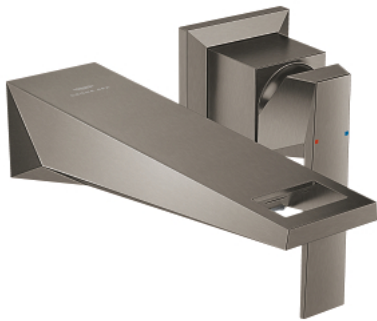

29 402 AL0 ALLURE BRILLIANT 2-LYUKAS MOSDÓCSAPTELEP M-ES MÉRET

TERMÉKLEÍRÁS

- Szín: Brushed Hard Graphite
- fali kivitel
- falba építhető test nélkül
- készreszerelő készletként 23 200 000
- GROHE LongLife felületkezelés
- GROHE EcoJoy technológia a kisebb vízfogyasztás érdekében
- maximális átfolyási sebesség (3 bar nyomáson): 5 l/perc
- kifolyócső gyöngyöztetével
- lyukak távolsága 110 mm
- kinyúlás 161 mm
- minimális kifolyási nyomás 1,0 bar

29 402 AL0 ALLURE BRILLIANT 2-LYUKAS MOSDÓCSAPTELEP M-ES MÉRET

ALKATRÉSZEK , október 2021 – now

1: Fogantyú (Cikkszám 46797AL0)

2: Vezető (Cikkszám 46794AL0)

3: Hosszabbító (Cikkszám 46627000)*

* Opcionális kiegészítők