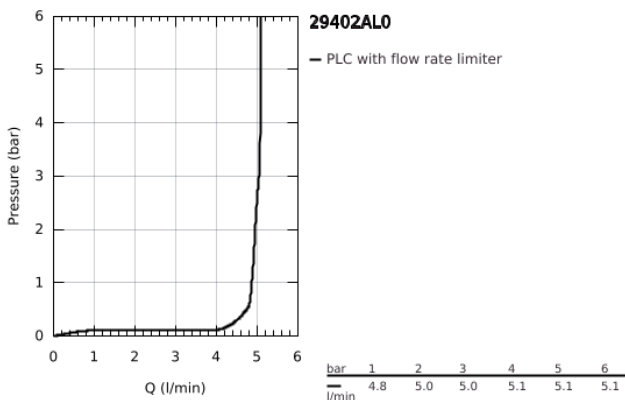

29 402 AL0 ALLURE BRILLIANT 2-LYUKAS MOSDÓCSAPTELEP M-ES MÉRET

TERMÉKLEÍRÁS

- Szín: Brushed Hard Graphite
- fali kivitel
- falba építhető test nélkül
- készreszerelő készletként 23 200 000
- GROHE LongLife felületkezelés
- GROHE EcoJoy technológia a kisebb vízfogyasztás érdekében
- maximális átfolyási sebesség (3 bar nyomáson): 5 l/perc
- kifolyócső gyöngyöztetével
- lyukak távolsága 110 mm
- kinyúlás 161 mm
- minimális kifolyási nyomás 1,0 bar