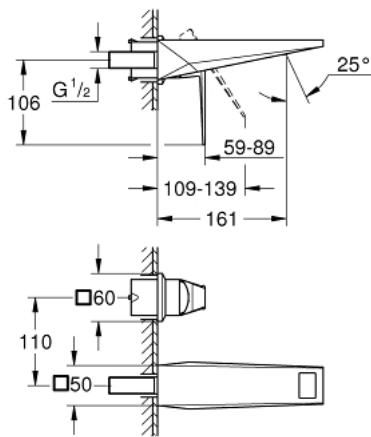

### TERMÉKLEÍRÁS

- Szín: SuperSteel
- fali kivitel
- falba építhető test nélkül
- készreszerelő készletként 23 200 000
- GROHE LongLife felületkezelés
- GROHE EcoJoy technológia a kisebb vízfogyasztás érdekében
- maximális átfolyási sebesség (3 bar nyomáson): 5 l/perc
- kifolyócső gyöngyöztetével
- lyukak távolsága 110 mm
- kinyúlás 161 mm
- minimális kifolyási nyomás 1,0 bar