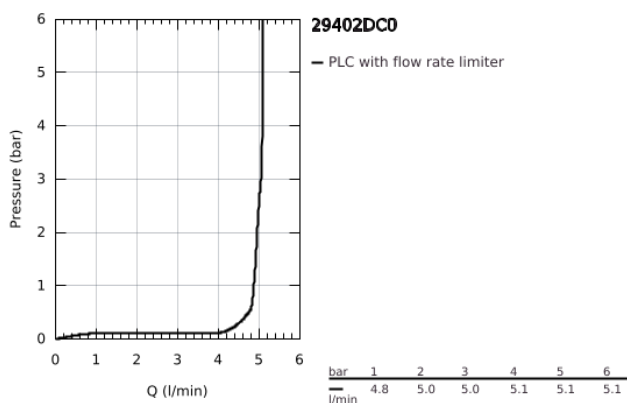

### TERMÉKLEÍRÁS

- Szín: SuperSteel
- fali kivitel
- falba építhető test nélkül
- készreszerelő készletként 23 200 000
- GROHE LongLife felületkezelés
- GROHE EcoJoy technológia a kisebb vízfogyasztás érdekében
- maximális átfolyási sebesség (3 bar nyomáson): 5 l/perc
- kifolyócső gyöngyöztetével
- lyukak távolsága 110 mm
- kinyúlás 161 mm
- minimális kifolyási nyomás 1,0 bar