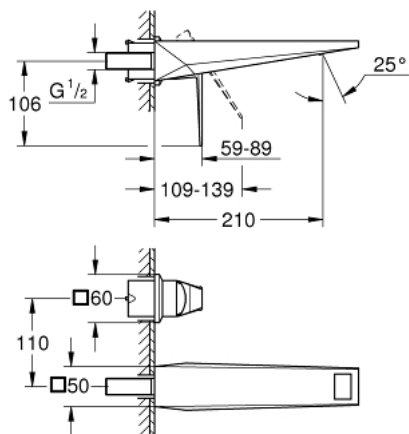

### TERMÉKLEÍRÁS

- Szín: króm
- fali kivitel
- falba építhető test nélkül
- készreszerelő készletként 23 200 000
- GROHE LongLife felületkezelés
- GROHE EcoJoy technológia a kisebb vízfogyasztás érdekében
- maximális átfolyási sebesség (3 bar nyomáson): 5 l/perc
- kifolyócső gyöngyöztetével
- lyukak távolsága 110 mm
- kinyúlás 210 mm
- minimális kifolyási nyomás 1,0 bar