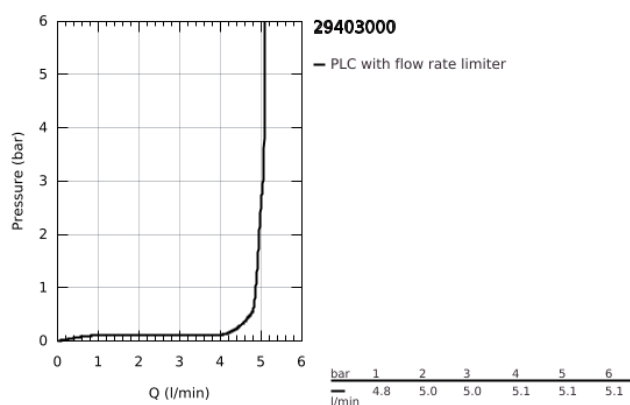

### TERMÉKLEÍRÁS

- Szín: króm
- fali kivitel
- falba építhető test nélkül
- készreszerelő készletként 23 200 000
- GROHE LongLife felületkezelés
- GROHE EcoJoy technológia a kisebb vízfogyasztás érdekében
- maximális átfolyási sebesség (3 bar nyomáson): 5 l/perc
- kifolyócső gyöngyöztetével
- lyukak távolsága 110 mm
- kinyúlás 210 mm
- minimális kifolyási nyomás 1,0 bar