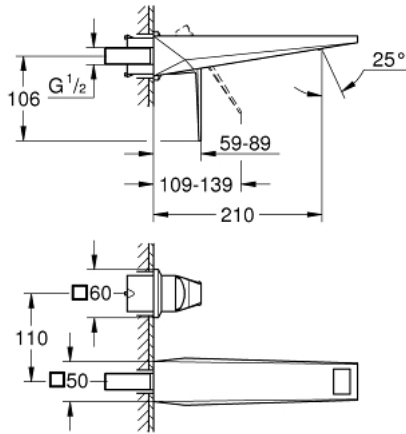

29 403 AL0 ALLURE BRILLIANT 2-LYUKAS MOSDÓCSAPTELEP L-ES MÉRET

TERMÉKLEÍRÁS

- Szín: Brushed Hard Graphite
- fali kivitel
- falba építhető test nélkül
- készreszerelő készletként 23 200 000
- GROHE LongLife felületkezelés
- GROHE EcoJoy technológia a kisebb vízfogyasztás érdekében
- maximális átfolyási sebesség (3 bar nyomáson): 5 l/perc
- kifolyócső gyöngyöztetével
- lyukak távolsága 110 mm
- kinyúlás 210 mm
- minimális kifolyási nyomás 1,0 bar

29 403 AL0 ALLURE BRILLIANT 2-LYUKAS MOSDÓCSAPTELEP L-ES MÉRET

ALKATRÉSZEK , október 2021 – now

1: Fogantyú (Cikkszám 46797AL0)

2: Vezető (Cikkszám 46794AL0)

3: Hosszabbító (Cikkszám 46627000)*

* Opcionális kiegészítők