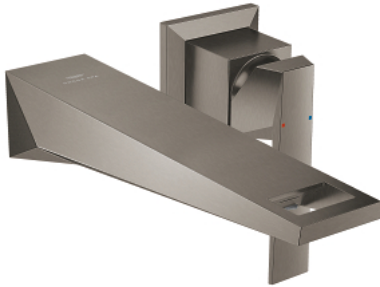

29 403 AL0 ALLURE BRILLIANT 2-LYUKAS MOSDÓCSAPTELEP L-ES MÉRET

TERMÉKLEÍRÁS

- Szín: Brushed Hard Graphite
- fali kivitel
- falba építhető test nélkül
- készreszerelő készletként 23 200 000
- GROHE LongLife felületkezelés
- GROHE EcoJoy technológia a kisebb vízfogyasztás érdekében
- maximális átfolyási sebesség (3 bar nyomáson): 5 l/perc
- kifolyócső gyöngyöztetével
- lyukak távolsága 110 mm
- kinyúlás 210 mm
- minimális kifolyási nyomás 1,0 bar

29 403 AL0 ALLURE BRILLIANT 2-LYUKAS MOSDÓCSAPTELEP L-ES MÉRET

ALKATRÉSZEK , október 2021 – now

1: Fogantyú (Cikkszám 46797AL0)

2: Vezető (Cikkszám 46794AL0)

3: Hosszabbító (Cikkszám 46627000)*

* Opcionális kiegészítők