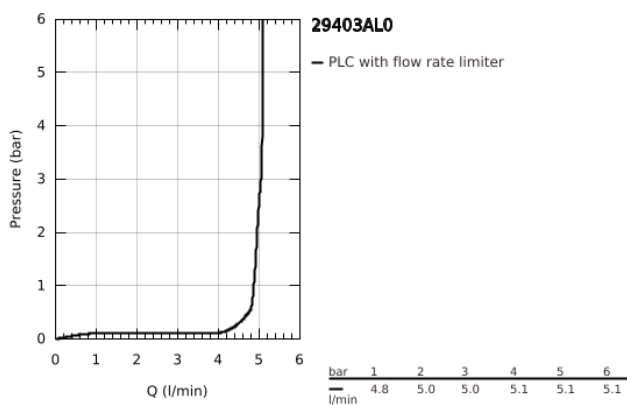

29 403 AL0 ALLURE BRILLIANT 2-LYUKAS MOSDÓCSAPTELEP L-ES MÉRET

TERMÉKLEÍRÁS

- Szín: Brushed Hard Graphite
- fali kivitel
- falba építhető test nélkül
- készreszerelő készletként 23 200 000
- GROHE LongLife felületkezelés
- GROHE EcoJoy technológia a kisebb vízfogyasztás érdekében
- maximális átfolyási sebesség (3 bar nyomáson): 5 l/perc
- kifolyócső gyöngyöztetével
- lyukak távolsága 110 mm
- kinyúlás 210 mm
- minimális kifolyási nyomás 1,0 bar