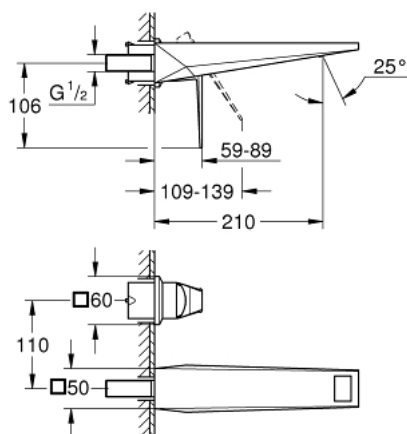

29 403 DC0 ALLURE BRILLIANT 2-LYUKAS MOSDÓCSAPTELEP L-ES MÉRET

TERMÉKLEÍRÁS

- Szín: SuperSteel
- fali kivitel
- falba építhető test nélkül
- készreszerelő készletként 23 200 000
- GROHE LongLife felületkezelés
- GROHE EcoJoy technológia a kisebb vízfogyasztás érdekében
- maximális átfolyási sebesség (3 bar nyomáson): 5 l/perc
- kifolyócső gyöngyöztetével
- lyukak távolsága 110 mm
- kinyúlás 210 mm
- minimális kifolyási nyomás 1,0 bar

29 403 DC0 ALLURE BRILLIANT 2-LYUKAS MOSDÓCSAPTELEP L-ES MÉRET

ALKATRÉSZEK , október 2021 – now

1: Fogantyú (Cikkszám 46797DC0)

2: Vezető (Cikkszám 46794DC0)

3: Hosszabbító (Cikkszám 46627000)*

* Opcionális kiegészítők