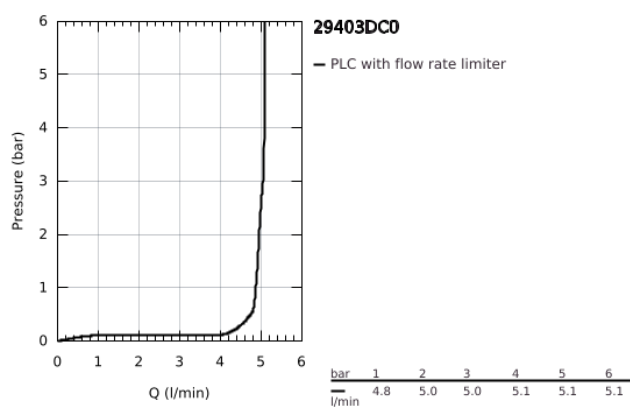

29 403 DC0 ALLURE BRILLIANT 2-LYUKAS MOSDÓCSAPTELEP L-ES MÉRET

TERMÉKLEÍRÁS

- Szín: SuperSteel
- fali kivitel
- falba építhető test nélkül
- készreszerelő készletként 23 200 000
- GROHE LongLife felületkezelés
- GROHE EcoJoy technológia a kisebb vízfogyasztás érdekében
- maximális átfolyási sebesség (3 bar nyomáson): 5 l/perc
- kifolyócső gyöngyöztetével
- lyukak távolsága 110 mm
- kinyúlás 210 mm
- minimális kifolyási nyomás 1,0 bar