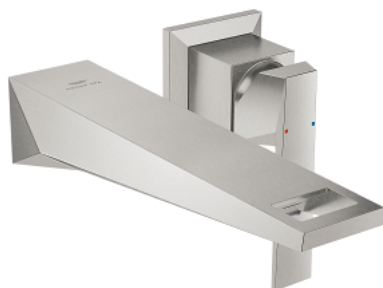

29 403 DC0 ALLURE BRILLIANT 2-LYUKAS MOSDÓCSAPTELEP L-ES MÉRET

TERMÉKLEÍRÁS

- Szín: SuperSteel
- fali kivitel
- falba építhető test nélkül
- készreszerelő készletként 23 200 000
- GROHE LongLife felületkezelés
- GROHE EcoJoy technológia a kisebb vízfogyasztás érdekében
- maximális átfolyási sebesség (3 bar nyomáson): 5 l/perc
- kifolyócső gyöngyöztetével
- lyukak távolsága 110 mm
- kinyúlás 210 mm
- minimális kifolyási nyomás 1,0 bar

29 403 DC0 ALLURE BRILLIANT 2-LYUKAS MOSDÓCSAPTELEP L-ES MÉRET

ALKATRÉSZEK , október 2021 – now

1: Fogantyú (Cikkszám 46797DC0)

2: Vezető (Cikkszám 46794DC0)

3: Hosszabbító (Cikkszám 46627000)*

* Opcionális kiegészítők