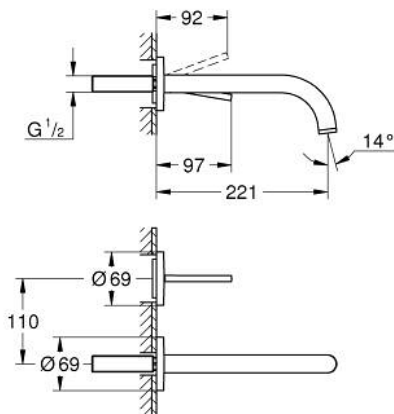

### TERMÉKLEÍRÁS

- Szín: króm
- fali kivitel
- falba építhető test nélkül
- készreszerelő készletként 23 429 000
- GROHE FeatherControl Joystick kartus
- GROHE LongLife felületkezelés
- GROHE EcoJoy technológia a kisebb vízfogyasztás érdekében
- maximális átfolyási sebesség (3 bar nyomáson): 5 l/perc
- lyukak távolsága 110 mm
- kinyúlás 221 mm