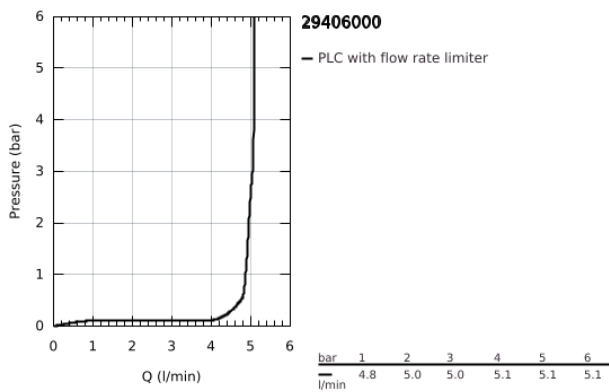

### TERMÉKLEÍRÁS

- Szín: króm
- fali kivitel
- falba építhető test nélkül
- készreszerelő készletként 23 429 000
- GROHE FeatherControl Joystick kartus
- GROHE LongLife felületkezelés
- GROHE EcoJoy technológia a kisebb vízfogyasztás érdekében
- maximális átfolyási sebesség (3 bar nyomáson): 5 l/perc
- lyukak távolsága 110 mm
- kinyúlás 221 mm