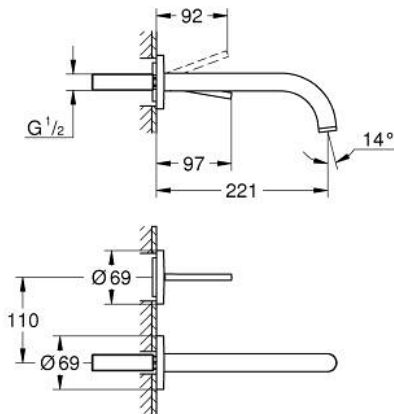

29 406 AL0 ATRIO KÉTLYUKAS MOSDÓCSAPTELEP, JOYSTICK-OS VEZÉRLÉSSSEL

TERMÉKLEÍRÁS

- Szín: Brushed Hard Graphite
- fali kivitel
- falba építhető test nélkül
- készreszerelő készletként 23 429 000
- GROHE FeatherControl Joystick kartus
- GROHE LongLife felületkezelés
- GROHE EcoJoy technológia a kisebb vízfogyasztás érdekében
- maximális átfolyási sebesség (3 bar nyomáson): 5 l/perc
- lyukak távolsága 110 mm
- kinyúlás 221 mm

29 406 AL0 ATRIO KÉTLYUKAS MOSDÓCSAPTELEP, JOYSTICK-OS VEZÉRLÉSEL

ALKATRÉSZEK, október 2021 – now

1: Vízszugár-szabályzó (Cikkszám 48408000)

2: Hosszabbító készlet, 25 mm (Cikkszám 46901000)*

* Opcionális kiegészítők