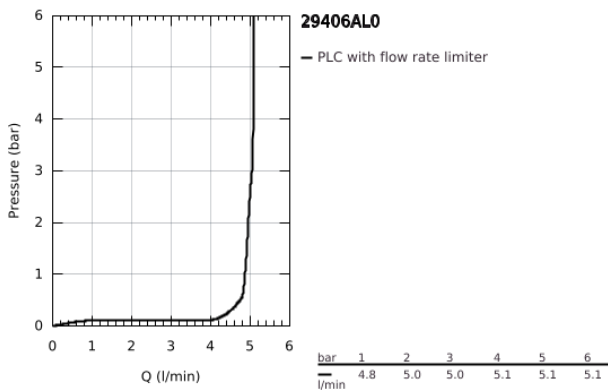

29 406 AL0 ATRIO KÉTLYUKAS MOSDÓCSAPTELEP, JOYSTICK-OS VEZÉRLÉSSSEL

TERMÉKLEÍRÁS

- Szín: Brushed Hard Graphite
- fali kivitel
- falba építhető test nélkül
- készreszerelő készletként 23 429 000
- GROHE FeatherControl Joystick kartus
- GROHE LongLife felületkezelés
- GROHE EcoJoy technológia a kisebb vízfogyasztás érdekében
- maximális átfolyási sebesség (3 bar nyomáson): 5 l/perc
- lyukak távolsága 110 mm
- kinyúlás 221 mm