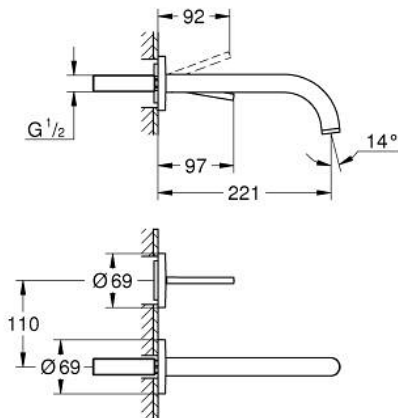

### TERMÉKLEÍRÁS

- Szín: Warm Sunset
- fali kivitel
- falba építhető test nélkül
- készreszerelő készletként 23 429 000
- GROHE FeatherControl Joystick kartus
- GROHE LongLife felületkezelés
- AquaCalibrator
- maximális átfolyási sebesség (3 bar nyomáson): 5 l/perc
- lyukak távolsága 110 mm
- kinyúlás 221 mm