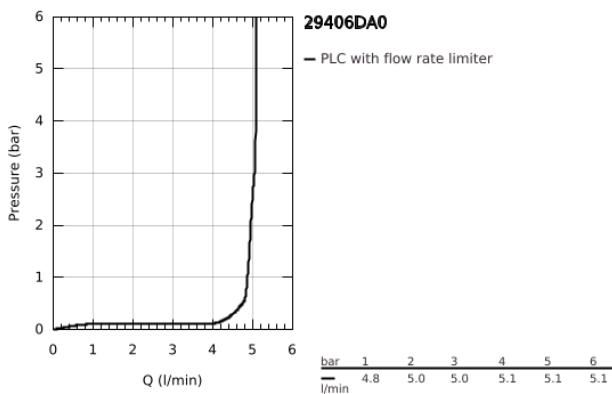

29 406 DA0 ATRIO KÉTLYUKAS MOSDÓCSAPTELEP, JOYSTICK-OS VEZÉRLÉSEL

TERMÉKLEÍRÁS

- Szín: Warm Sunset
- fali kivitel
- falba építhető test nélkül
- készreszerelő készletként 23 429 000
- GROHE FeatherControl Joystick kartus
- GROHE LongLife felületkezelés
- GROHE EcoJoy technológia a kisebb vízfogyasztás érdekében
- maximális átfolyási sebesség (3 bar nyomáson): 5 l/perc
- lyukak távolsága 110 mm
- kinyúlás 221 mm