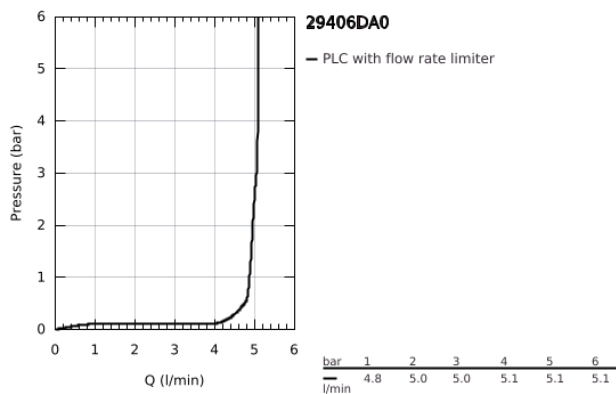

### TERMÉKLEÍRÁS

- Szín: Warm Sunset
- fali kivitel
- falba építhető test nélkül
- készreszerelő készletként 23 429 000
- GROHE FeatherControl Joystick kartus
- GROHE LongLife felületkezelés
- AquaCalibrator
- maximális átfolyási sebesség (3 bar nyomáson): 5 l/perc
- lyukak távolsága 110 mm
- kinyúlás 221 mm