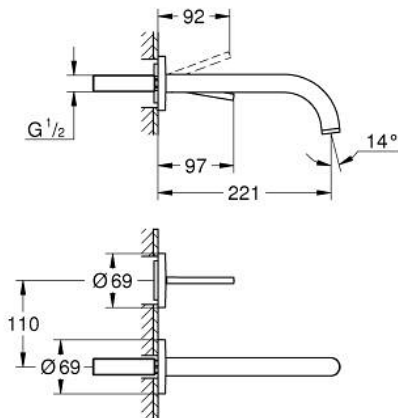

29 406 DA0 ATRIO KÉTLYUKAS MOSDÓCSAPTELEP, JOYSTICK-OS VEZÉRLÉSEL

TERMÉKLEÍRÁS

- Szín: Warm Sunset
- fali kivitel
- falba építhető test nélkül
- készreszerelő készletként 23 429 000
- GROHE FeatherControl Joystick kartus
- GROHE LongLife felületkezelés
- GROHE EcoJoy technológia a kisebb vízfogyasztás érdekében
- maximális átfolyási sebesség (3 bar nyomáson): 5 l/perc
- lyukak távolsága 110 mm
- kinyúlás 221 mm

29 406 DA0 ATRIO KÉTLYUKAS MOSDÓCSAPTELEP, JOYSTICK-OS VEZÉRLÉSEL

ALKATRÉSZEK, október 2021 – now

1: Vízugár-szabályzó (Cikkszám 48408000)

2: Hosszabbító készlet, 25 mm (Cikkszám 46901000)*

* Opcionális kiegészítők