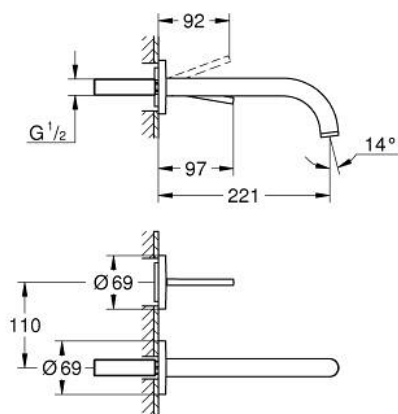

29 406 DC0 ATRIO KÉTLYUKAS MOSDÓCSAPTELEP, JOYSTICK-OS VEZÉRLÉSEL

TERMÉKLEÍRÁS

- Szín: SuperSteel
- fali kivitel
- falba építhető test nélkül
- készreszerelő készletként 23 429 000
- GROHE FeatherControl Joystick kartus
- GROHE LongLife felületkezelés
- GROHE EcoJoy technológia a kisebb vízfogyasztás érdekében
- maximális átfolyási sebesség (3 bar nyomáson): 5 l/perc
- lyukak távolsága 110 mm
- kinyúlás 221 mm

29 406 DC0 ATRIO KÉTLYUKAS MOSDÓCSAPTELEP, JOYSTICK-OS VEZÉRLÉSEL

ALKATRÉSZEK, október 2021 – now

1: Vízszár-szabályzó (Cikkszám 48408000)

2: Hosszabbító készlet, 25 mm (Cikkszám 46901000)*

* Opcionális kiegészítők