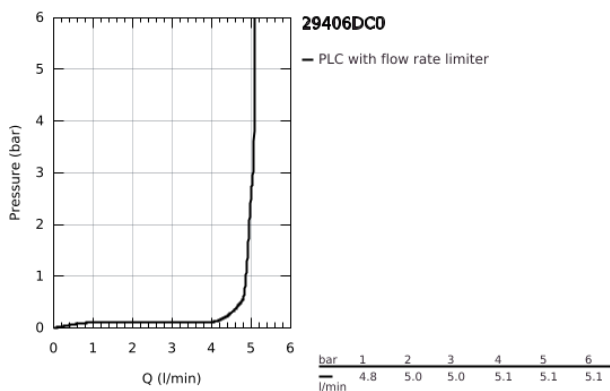

29 406 DC0 ATRIO KÉTLYUKAS MOSDÓCSAPTELEP, JOYSTICK-OS VEZÉRLÉSEL

TERMÉKLEÍRÁS

- Szín: SuperSteel
- fali kivitel
- falba építhető test nélkül
- készreszerelő készletként 23 429 000
- GROHE FeatherControl Joystick kartus
- GROHE LongLife felületkezelés
- GROHE EcoJoy technológia a kisebb vízfogyasztás érdekében
- maximális átfolyási sebesség (3 bar nyomáson): 5 l/perc
- lyukak távolsága 110 mm
- kinyúlás 221 mm