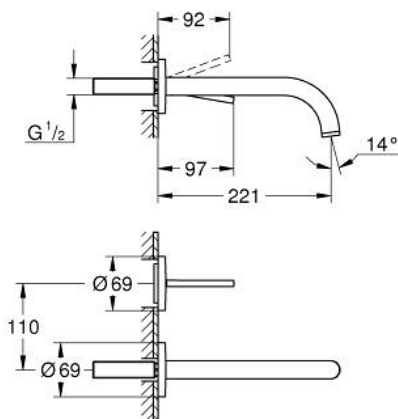

29 406 GL0 ATRIO KÉTLYUKAS MOSDÓCSAPTELEP, JOYSTICK-OS VEZÉRLÉSEL

TERMÉKLEÍRÁS

- Szín: Cool Sunrise
- fali kivitel
- falba építhető test nélkül
- készreszerelő készletként 23 429 000
- GROHE FeatherControl Joystick kartus
- GROHE LongLife felületkezelés
- GROHE EcoJoy technológia a kisebb vízfogyasztás érdekében
- maximális átfolyási sebesség (3 bar nyomáson): 5 l/perc
- lyukak távolsága 110 mm
- kinyúlás 221 mm

29 406 GL0 ATRIO KÉTLYUKAS MOSDÓCSAPTELEP, JOYSTICK-OS VEZÉRLÉSEL

ALKATRÉSZEK, október 2021 – now

1: Vízugár-szabályzó (Cikkszám 48408000)

2: Hosszabbító készlet, 25 mm (Cikkszám 46901000)*

* Opcionális kiegészítők