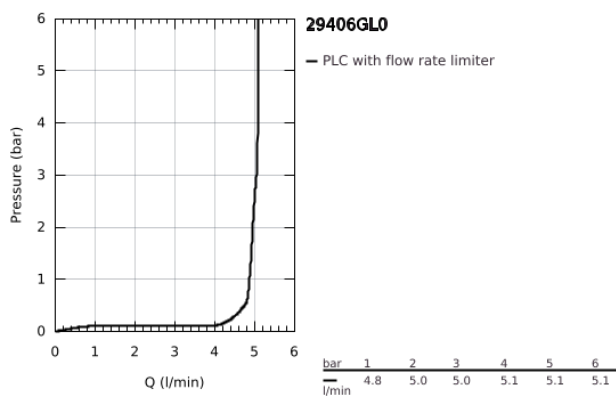

29 406 GL0 ATRIO KÉTLYUKAS MOSDÓCSAPTELEP, JOYSTICK-OS VEZÉRLÉSEL

TERMÉKLEÍRÁS

- Szín: Cool Sunrise
- fali kivitel
- falba építhető test nélkül
- készreszerelő készletként 23 429 000
- GROHE FeatherControl Joystick kartus
- GROHE LongLife felületkezelés
- GROHE EcoJoy technológia a kisebb vízfogyasztás érdekében
- maximális átfolyási sebesség (3 bar nyomáson): 5 l/perc
- lyukak távolsága 110 mm
- kinyúlás 221 mm