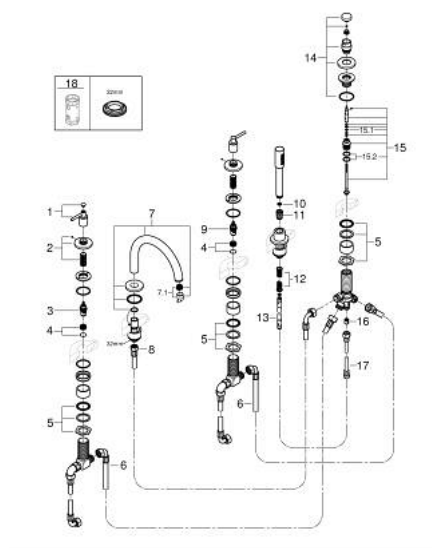

## 29 407 AL0 ATRIO 5-LYUKAS KÁDKOMBINÁCIÓ

### TERMÉKLEÍRÁS

- Szín: Brushed Hard Graphite
- Carbodur belső rész 90°-os elforgatási szöggel
- GROHE LongLife felületkezelés
- az alábbiakból áll:
- előszerelt kifolyócső-rögzítés
- karos fogantyúkkal
- kádtöltő gyöngyötetével zuhanyváltóval kád/zuhany
- Rainshower Aqua Stick kézizuhany 6,5 l/perc
- zuhany gégecső 2000 mm
- flexibilis csatlakozótömlők
- zuhanygégecső csatlakozás
- belépő-oldali visszafolyásgátlóval
- csak 29 037 002-vel való használathoz
- Két különféle kupakkészletet tartalmaz. Egy szettet "H" és "C" jelöléssel, egy készletet jelölés nélkül.

### ALKATRÉSZEK , október 2021 – now

- 1: Kád karos fogantyú (Cikkszám 14218AL0)
- 2: Rozetta (Cikkszám 101351AL00)
- 3: Carbodur kerámiabetét 3/4" (Cikkszám 45888000)
- 4: Szeleptülék 3/4 (Cikkszám 45345000)
- 5: csonek-csavarzat (Cikkszám 45444000)
- 6: Csatlakozó-tömlő (Cikkszám 48019000)
- 7: Kifolyócső (Cikkszám 101350AL00)
- 7.1: Gyöngyöztető (Cikkszám 13926000)
- 8: Csatlakozó-tömlő (Cikkszám 48018000)
- 9: Carbodur kerámiabetét 3/4" (Cikkszám 45887000)
- 10: Szűrő (Cikkszám 0700200M)
- 11: Zuhanygégecső-anya (Cikkszám 08864AL0)
- 12: Visszahúzó-rugó (Cikkszám 00869000)
- 13: Fém zuhanygégecső (Cikkszám 28146000)
- 14: Váltógomb (Cikkszám 48411AL0)
- 15: Átváltó (Cikkszám 45443000)
- 15.1: O-gyűrű Ø6 x Ø2 (Cikkszám 0128300M)
- 15.2: Tömítő alátét (Cikkszám 0120500M)
- 16: Visszafolyásgátló (Cikkszám 08565000)
- 17: Csatlakozó-tömlő (Cikkszám 07300000)
- 18: Dugókulcs (Cikkszám 19332000)\*