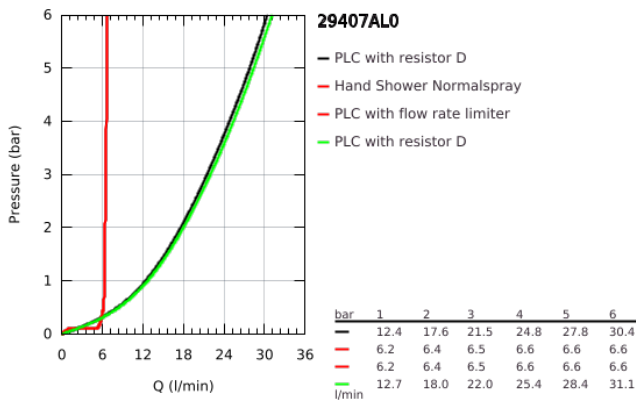

### TERMÉKLEÍRÁS

- Szín: Brushed Hard Graphite
- Carbodur belső rész 90°-os elforgatási szöggel
- GROHE LongLife felületkezelés
- az alábbiakból áll:
- előszerelt kifolyócső-rögzítés
- karos fogantyúkkal
- kádtöltő gyöngyötetével zuhanyváltóval kád/zuhany
- Rainshower Aqua Stick kézizuhany 6,5 l/perc
- zuhany gégecső 2000 mm
- flexibilis csatlakozótömlők
- zuhanygégecső csatlakozás
- belépő-oldali visszafolyásgátlóval
- csak 29 037 002-vel való használathoz
- Két különféle kupakkészletet tartalmaz. Egy szettet "H" és "C" jelöléssel, egy készletet jelölés nélkül.