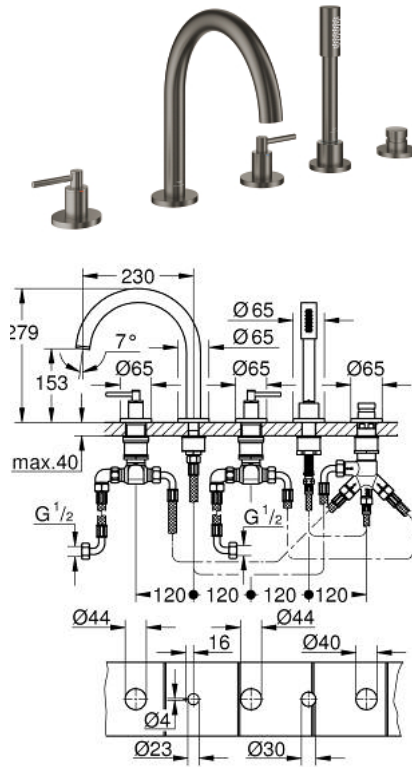

## 29 407 AL0 ATRIO 5-LYUKAS KÁDKOMBINÁCIÓ

### TERMÉKLEÍRÁS

- Szín: Brushed Hard Graphite
- Carbodur belső rész 90°-os elforgatási szöggel
- GROHE LongLife felületkezelés
- az alábbiakból áll:
- előszerelt kifolyócső-rögzítés
- karos fogantyúkkal
- kádtöltő gyöngyötetével zuhanyváltóval kád/zuhany
- Rainshower Aqua Stick kézizuhany 6,5 l/perc
- zuhany gégecső 2000 mm
- flexibilis csatlakozótömlők
- zuhanygégecső csatlakozás
- belépő-oldali visszafolyásgátlóval
- csak 29 037 002-vel való használathoz
- Két különféle kupakkészletet tartalmaz. Egy szettet "H" és "C" jelöléssel, egy készletet jelölés nélkül.

### ALKATRÉSZEK , október 2021 – now

- 1: Kád karos fogantyú (Cikkszám 14218AL0)
- 2: Rozetta (Cikkszám 101351AL00)
- 3: Carbodur kerámiabetét 3/4" (Cikkszám 45888000)
- 4: Szeleptülék 3/4 (Cikkszám 45345000)
- 5: csonek-csavarzat (Cikkszám 45444000)
- 6: Csatlakozó-tömlő (Cikkszám 48019000)
- 7: Kifolyócső (Cikkszám 101350AL00)
- 7.1: Gyöngyöztető (Cikkszám 13926000)
- 8: Csatlakozó-tömlő (Cikkszám 48018000)
- 9: Carbodur kerámiabetét 3/4" (Cikkszám 45887000)
- 10: Szűrő (Cikkszám 0700200M)
- 11: Zuhanygégecső-anya (Cikkszám 08864AL0)
- 12: Visszahúzó-rugó (Cikkszám 00869000)
- 13: Fém zuhanygégecső (Cikkszám 28146000)
- 14: Váltógomb (Cikkszám 48411AL0)
- 15: Átváltó (Cikkszám 45443000)
- 15.1: O-gyűrű Ø6 x Ø2 (Cikkszám 0128300M)
- 15.2: Tömítő alátét (Cikkszám 0120500M)
- 16: Visszafolyásgátló (Cikkszám 08565000)
- 17: Csatlakozó-tömlő (Cikkszám 07300000)
- 18: Dugókulcs (Cikkszám 19332000)\*