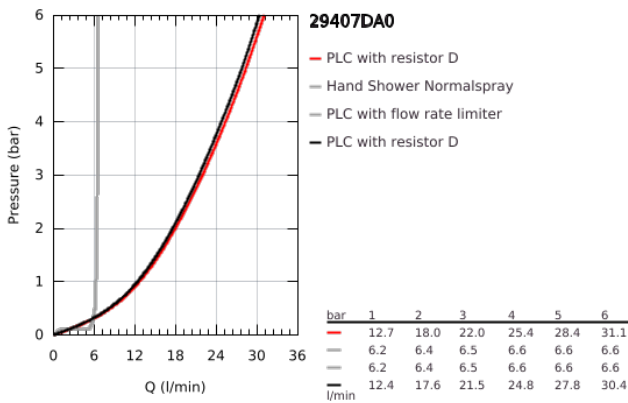

### TERMÉKLEÍRÁS

- Szín: Warm Sunset
- Carbodur belső rész 90°-os elforgatási szöggel
- GROHE LongLife felületkezelés
- az alábbiakból áll:
- előszerelt kifolyócső-rögzítés
- karos fogantyúkkal
- kádtöltő gyöngyöztetővel zuhanyváltóval kád/zuhany
- Rainshower Aqua Stick kézizuhany 6,5 l/perc
- zuhany gégecső 2000 mm
- flexibilis csatlakozótömlők
- zuhanygégecső csatlakozás
- belépő-oldali visszafolyásgátlóval
- csak 29 037 002-vel való használathoz
- Két különféle kupakkészletet tartalmaz. Egy szettet "H" és "C" jelöléssel, egy készletet jelölés nélkül.