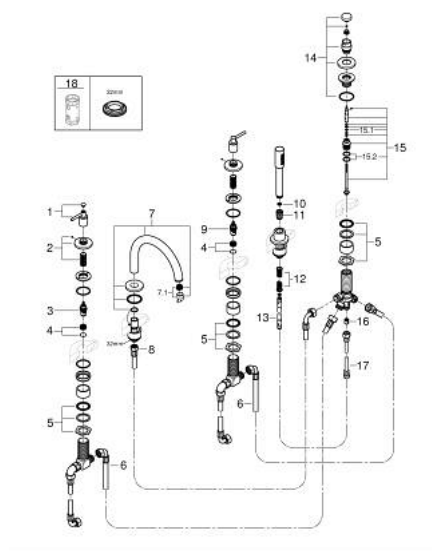

## 29 407 DA0 ATRIO 5-LYUKAS KÁDKOMBINÁCIÓ

### TERMÉKLEÍRÁS

- Szín: Warm Sunset
- Carbodur belső rész 90°-os elforgatási szöggel
- GROHE LongLife felületkezelés
- az alábbiakból áll:
- előszerelt kifolyócső-rögzítés
- karos fogantyúkkal
- kádtöltő gyöngyöztetővel zuhanyváltóval kád/zuhany
- Rainshower Aqua Stick kézizuhany 6,5 l/perc
- zuhany gégecső 2000 mm
- flexibilis csatlakozótömlők
- zuhanygégecső csatlakozás
- belépő-oldali visszafolyásgátlóval
- csak 29 037 002-vel való használathoz
- Két különféle kupakkészletet tartalmaz. Egy szettet "H" és "C" jelöléssel, egy készletet jelölés nélkül.

### ALKATRÉSZEK , október 2021 – now

- 1: Kád karos fogantyú (Cikkszám 14218DA0)
- 2: Rozetta (Cikkszám 101351DA00)
- 3: Carbidur kerámiabetét 3/4" (Cikkszám 45888000)
- 4: Szeleptülék 3/4 (Cikkszám 45345000)
- 5: csonek-csavarzat (Cikkszám 45444000)
- 6: Csatlakozó-tömlő (Cikkszám 48019000)
- 7: Kifolyócső (Cikkszám 101350DA00)
- 7.1: Gyöngyöztető (Cikkszám 13926000)
- 8: Csatlakozó-tömlő (Cikkszám 48018000)
- 9: Carbidur kerámiabetét 3/4" (Cikkszám 45887000)
- 10: Szűrő (Cikkszám 0700200M)
- 11: Zuhanygégecső-anya (Cikkszám 08864DA0)
- 12: Visszahúzó-rugó (Cikkszám 00869000)
- 13: Fém zuhanygégecső (Cikkszám 28146000)
- 14: Váltógomb (Cikkszám 48411DA0)
- 15: Átváltó (Cikkszám 45443000)
- 15.1: O-gyűrű Ø6 x Ø2 (Cikkszám 0128300M)
- 15.2: Tömítő alátét (Cikkszám 0120500M)
- 16: Visszafolyásgátló (Cikkszám 08565000)
- 17: Csatlakozó-tömlő (Cikkszám 07300000)
- 18: Dugókulcs (Cikkszám 19332000)\*