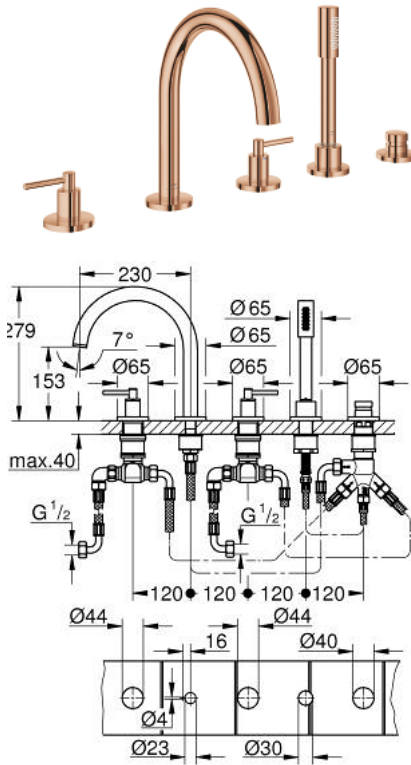

## 29 407 DA0 ATRIO 5-LYUKAS KÁDKOMBINÁCIÓ

### TERMÉKLEÍRÁS

- Szín: Warm Sunset
- Carbodur belső rész 90°-os elforgatási szöggel
- GROHE LongLife felületkezelés
- az alábbiakból áll:
- előszerelt kifolyócső-rögzítés
- karos fogantyúkkal
- kádtöltő gyöngyöztetővel zuhanyváltóval kád/zuhany
- Rainshower Aqua Stick kézizuhany 6,5 l/perc
- zuhany gégecső 2000 mm
- flexibilis csatlakozótömlők
- zuhanygégecső csatlakozás
- belépő-oldali visszafolyásgátlóval
- csak 29 037 002-vel való használathoz
- Két különféle kupakkészletet tartalmaz. Egy szettet "H" és "C" jelöléssel, egy készletet jelölés nélkül.

### ALKATRÉSZEK , október 2021 – now

- 1: Kád karos fogantyú (Cikkszám 14218DA0)
- 2: Rozetta (Cikkszám 101351DA00)
- 3: Carbidur kerámiabetét 3/4" (Cikkszám 45888000)
- 4: Szeleptülék 3/4 (Cikkszám 45345000)
- 5: csonek-csavarzat (Cikkszám 45444000)
- 6: Csatlakozó-tömlő (Cikkszám 48019000)
- 7: Kifolyócső (Cikkszám 101350DA00)
- 7.1: Gyöngyöztető (Cikkszám 13926000)
- 8: Csatlakozó-tömlő (Cikkszám 48018000)
- 9: Carbidur kerámiabetét 3/4" (Cikkszám 45887000)
- 10: Szűrő (Cikkszám 0700200M)
- 11: Zuhanygégecső-anya (Cikkszám 08864DA0)
- 12: Visszahúzó-rugó (Cikkszám 00869000)
- 13: Fém zuhanygégecső (Cikkszám 28146000)
- 14: Váltógomb (Cikkszám 48411DA0)
- 15: Átváltó (Cikkszám 45443000)
- 15.1: O-gyűrű Ø6 x Ø2 (Cikkszám 0128300M)
- 15.2: Tömítő alátét (Cikkszám 0120500M)
- 16: Visszafolyásgátló (Cikkszám 08565000)
- 17: Csatlakozó-tömlő (Cikkszám 07300000)
- 18: Dugókulcs (Cikkszám 19332000)\*