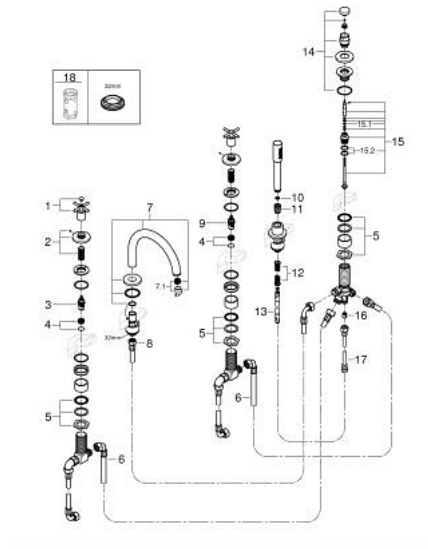

## 29 408 DC0 ATRIO 5-LYUKAS KÁDKOMBINÁCIÓ

### TERMÉKLEÍRÁS

- Szín: SuperSteel
- Carbodur belső rész 90°-os elforgatási szöggel
- GROHE LongLife felületkezelés
- az alábbiakból áll:
- előszerelt kifolyócső-rögzítés
- keresztfogantyúkkal
- kádtöltő gyöngyötzetével zuhanyváltóval kád/zuhany
- Rainshower Aqua Stick kézi zuhany 6,5 l/perc
- zuhany gégecső 2000 mm
- flexibilis csatlakozótömlők
- zuhanygégecső csatlakozás
- belépő-oldali visszafolyásgátlóval
- csak 29 037 002-vel való használathoz
- Két különféle kupakkészletet tartalmaz. Egy szettet "H" és "C" jelöléssel, egy készletet jelölés nélkül.

### ALKATRÉSZEK , október 2021 – now

- 1: Kád Keresztfogantyús kar (Cikkszám 14217DC0)
- 2: Rozetta (Cikkszám 101351DC00)
- 3: Carbodur kerámiabetét 3/4" (Cikkszám 45888000)
- 4: Szeleplék 3/4 (Cikkszám 45345000)
- 5: csonek-csavarzat (Cikkszám 45444000)
- 6: Csatlakozó-tömlő (Cikkszám 48019000)
- 7: Kifolyócső (Cikkszám 101350DC00)
- 7.1: Gyöngyöztető (Cikkszám 13926000)
- 8: Csatlakozó-tömlő (Cikkszám 48018000)
- 9: Carbodur kerámiabetét 3/4" (Cikkszám 45887000)
- 10: Szűrő (Cikkszám 0700200M)
- 11: Zuhanygégecső-anya (Cikkszám 08864DC0)
- 12: Visszahúzó-rugó (Cikkszám 00869000)
- 13: Fém zuhanygégecső (Cikkszám 28146000)
- 14: Váltógomb (Cikkszám 48411DC0)
- 15: Átváltó (Cikkszám 45443000)
- 15.1: O-gyűrű Ø6 x Ø2 (Cikkszám 0128300M)
- 15.2: Tömítő alátét (Cikkszám 0120500M)
- 16: Visszafolyásgátló (Cikkszám 08565000)
- 17: Csatlakozó-tömlő (Cikkszám 07300000)
- 18: Dugókulcs (Cikkszám 19332000)\*