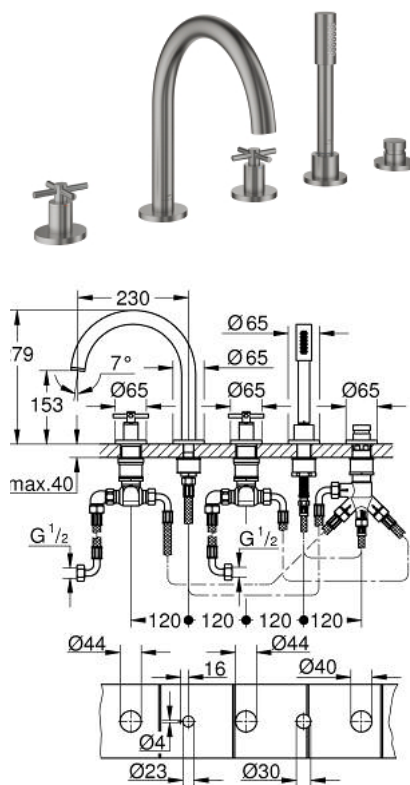

## 29 408 DC0 ATRIO 5-LYUKAS KÁDKOMBINÁCIÓ

### TERMÉKLEÍRÁS

- Szín: SuperSteel
- Carbodur belső rész 90°-os elforgatási szöggel
- GROHE LongLife felületkezelés
- az alábbiakból áll:
- előszerelt kifolyócső-rögzítés
- keresztfogantyúkkal
- kádtöltő gyöngyötzetével zuhanyváltóval kád/zuhany
- Rainshower Aqua Stick kézi zuhany 6,5 l/perc
- zuhany gégecső 2000 mm
- flexibilis csatlakozótömlők
- zuhanygégecső csatlakozás
- belépő-oldali visszafolyásgátlóval
- csak 29 037 002-vel való használathoz
- Két különféle kupakkészletet tartalmaz. Egy szettet "H" és "C" jelöléssel, egy készletet jelölés nélkül.

### ALKATRÉSZEK , október 2021 – now

- 1: Kád Keresztfogantyús kar (Cikkszám 14217DC0)
- 2: Rozetta (Cikkszám 101351DC00)
- 3: Carbodur kerámiabetét 3/4" (Cikkszám 45888000)
- 4: Szeleplék 3/4 (Cikkszám 45345000)
- 5: csonek-csavarzat (Cikkszám 45444000)
- 6: Csatlakozó-tömlő (Cikkszám 48019000)
- 7: Kifolyócső (Cikkszám 101350DC00)
- 7.1: Gyöngyöztető (Cikkszám 13926000)
- 8: Csatlakozó-tömlő (Cikkszám 48018000)
- 9: Carbodur kerámiabetét 3/4" (Cikkszám 45887000)
- 10: Szűrő (Cikkszám 0700200M)
- 11: Zuhanygégecső-anya (Cikkszám 08864DC0)
- 12: Visszahúzó-rugó (Cikkszám 00869000)
- 13: Fém zuhanygégecső (Cikkszám 28146000)
- 14: Váltógomb (Cikkszám 48411DC0)
- 15: Átváltó (Cikkszám 45443000)
- 15.1: O-gyűrű Ø6 x Ø2 (Cikkszám 0128300M)
- 15.2: Tömítő alátét (Cikkszám 0120500M)
- 16: Visszafolyásgátló (Cikkszám 08565000)
- 17: Csatlakozó-tömlő (Cikkszám 07300000)
- 18: Dugókulcs (Cikkszám 19332000)\*