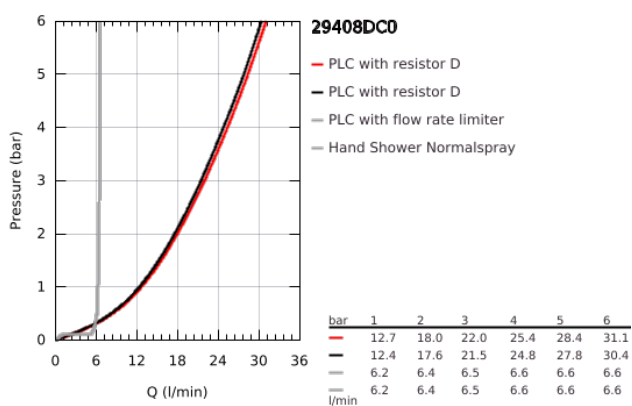

### TERMÉKLEÍRÁS

- Szín: SuperSteel
- Carbodur belső rész 90°-os elforgatási szöggel
- GROHE LongLife felületkezelés
- az alábbiakból áll:
- előszerelt kifolyócső-rögzítés
- keresztfogantyúkkal
- kádtöltő gyöngyötzetével zuhanyváltóval kád/zuhany
- Rainshower Aqua Stick kézi zuhany 6,5 l/perc
- zuhany gégecső 2000 mm
- flexibilis csatlakozótömlők
- zuhanygégecső csatlakozás
- belépő-oldali visszafolyásgátlóval
- csak 29 037 002-vel való használathoz
- Két különféle kupakkészletet tartalmaz. Egy szettet "H" és "C" jelöléssel, egy készletet jelölés nélkül.