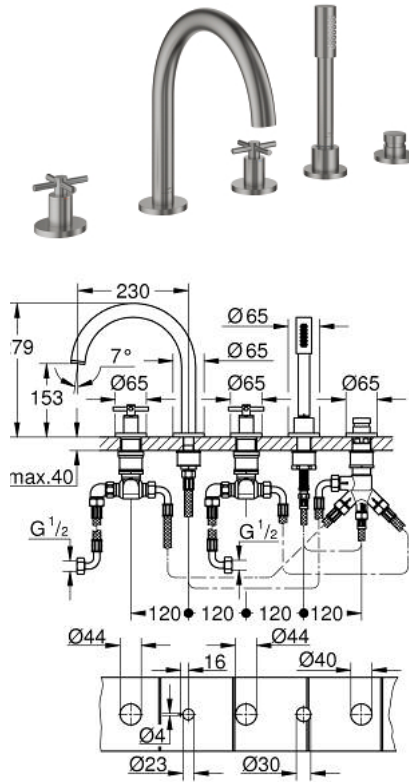

29 408 DC0 ATRIO 5-LYUKAS KÁDKOMBINÁCIÓ

TERMÉKLEÍRÁS

- Szín: SuperSteel
- Carbodur belső rész 90°-os elforgatási szöggel
- GROHE LongLife felületkezelés
- az alábbiakból áll:
- előszerelt kifolyócső-rögzítés
- keresztfogantyúkkal
- kádtöltő gyöngyötzetével zuhanyváltóval kád/zuhany
- Rainshower Aqua Stick kézi zuhany 6,5 l/perc
- zuhany gégecső 2000 mm
- flexibilis csatlakozótömlők
- zuhanygégecső csatlakozás
- belépő-oldali visszafolyásgátlóval
- csak 29 037 002-vel való használathoz
- Két különféle kupakkészletet tartalmaz. Egy szettet "H" és "C" jelöléssel, egy készletet jelölés nélkül.

29 408 DC0 ATRIO 5-LYUKAS KÁDKOMBINÁCIÓ

ALKATRÉSZEK , október 2021 – now

- 1: Kád Keresztfogantyús kar (Cikkszám 14217DC0)
- 2: Rozetta (Cikkszám 101351DC00)
- 3: Carbidur kerámiabetét 3/4" (Cikkszám 45888000)
- 4: Szeleplélék 3/4 (Cikkszám 45345000)
- 5: csonek-csavarzat (Cikkszám 45444000)
- 6: Csatlakozó-tömlő (Cikkszám 48019000)
- 7: Kifolyócső (Cikkszám 101350DC00)
- 7.1: Gyöngyöztető (Cikkszám 13926000)
- 8: Csatlakozó-tömlő (Cikkszám 48018000)
- 9: Carbidur kerámiabetét 3/4" (Cikkszám 45887000)
- 10: Szűrő (Cikkszám 0700200M)
- 11: Zuhanygégecső-anya (Cikkszám 08864DC0)
- 12: Visszahúzó-rugó (Cikkszám 00869000)
- 13: Fém zuhanygégecső (Cikkszám 28146000)
- 14: Váltógomb (Cikkszám 48411DC0)
- 15: Átváltó (Cikkszám 45443000)
- 15.1: O-gyűrű Ø6 x Ø2 (Cikkszám 0128300M)
- 15.2: Tömítő alátét (Cikkszám 0120500M)
- 16: Visszafolyásgátló (Cikkszám 08565000)
- 17: Csatlakozó-tömlő (Cikkszám 07300000)
- 18: Dugókulcs (Cikkszám 19332000)*