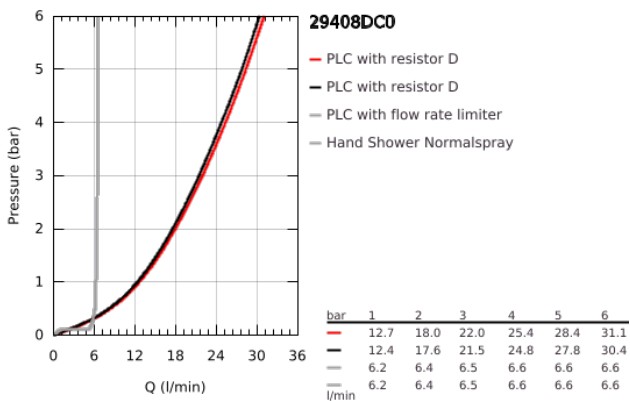

29 408 DC0 ATRIO 5-LYUKAS KÁDKOMBINÁCIÓ

TERMÉKLEÍRÁS

- Szín: SuperSteel
- Carbodur belső rész 90°-os elforgatási szöggel
- GROHE LongLife felületkezelés
- az alábbiakból áll:
- előszerelt kifolyócső-rögzítés
- keresztfogantyúkkal
- kádtöltő gyöngyötzetével zuhanyváltóval kád/zuhany
- Rainshower Aqua Stick kézi zuhany 6,5 l/perc
- zuhany gégecső 2000 mm
- flexibilis csatlakozótömlők
- zuhanygégecső csatlakozás
- belépő-oldali visszafolyásgátlóval
- csak 29 037 002-vel való használathoz
- Két különféle kupakkészletet tartalmaz. Egy szettet "H" és "C" jelöléssel, egy készletet jelölés nélkül.