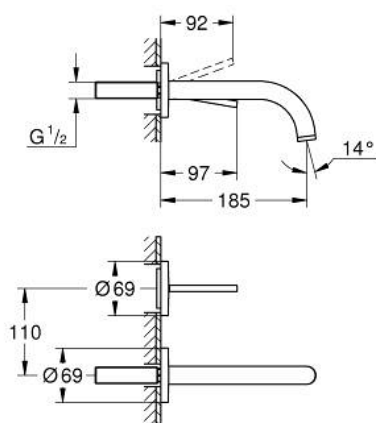

### TERMÉKLEÍRÁS

- Szín: króm
- fali kivitel
- beépítőkészlet nélkül 23 429 (külön rendelhető)
- GROHE FeatherControl Joystick kartus
- GROHE LongLife felületkezelés
- GROHE EcoJoy technológia a kisebb vízfogyasztás érdekében
- maximális átfolyási sebesség (3 bar nyomáson): 5 l/perc
- lyukak távolsága 110 mm
- kinyúlás 185 mm