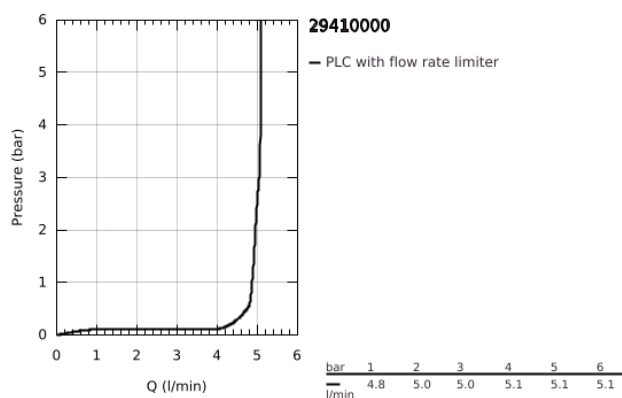

### TERMÉKLEÍRÁS

- Szín: króm
- fali kivitel
- beépítőkészlet nélkül 23 429 (külön rendelhető)
- GROHE FeatherControl Joystick kartus
- GROHE LongLife felületkezelés
- GROHE EcoJoy technológia a kisebb vízfogyasztás érdekében
- maximális átfolyási sebesség (3 bar nyomáson): 5 l/perc
- lyukak távolsága 110 mm
- kinyúlás 185 mm